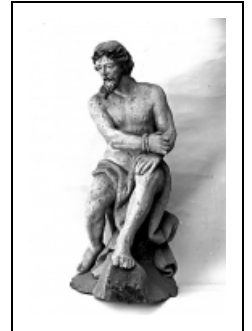

STATUE : LE CHRIST AUX OUTRAGES

Bourgogne-Franche-Comté, Haute-Saône
Chenevrey-et-Morogne
Chenevrey

Situé dans : Oratoire

Dossier IM70000563 réalisé en 1976 revu en
1994

Auteur(s) : Christiane Claerr, Mathilde Huet

Période(s) principale(s) : 17e siècle

Description

Statue monoxyle en bois tendre ; taille franche dans l'échancrure ; traces de gouge sur les parois inférieures et latérales de l'échancrure ; herminette pour la partie supérieure de l'échancrure, ciseaux à bois pour les vêtements, burin pour la chevelure ; revers échancré ; seule la tête n'est pas échancrée (pleine bosse) ; statue partiellement polychrome (l'échancrure n'est pas peinte) ; peinture par application sur assiette ; base de même nature que la statue, taillée dans la masse

Éléments descriptifs

Catégories : sculpture

Iconographie :

Iconographie et décor : Jésus présenté au peuple : ? ; Christ : assis. Le Christ est assis sur un rocher ; ses mains, posées sur le genou gauche, sont liées ensemble par une double cordelette ; le Christ est nu mais une draperie prenant naissance sur la hanche droite passe sur le haut des cuisses et entre les deux jambes ; la tête du Christ, tournée à droite, est empreinte d'une grande tristesse ; le visage est amaigri ; il porte une moustache et une barbe courte et pointue ; du front s'échappent des gouttes de sang.

Jésus présenté au peuple : ?

Christ : assis

État de conservation :

mauvais état

Informations complémentaires

- **Voir le dossier numérisé :** <https://patrimoine.bourgognefranchecomte.fr/gtrudov/IM70000563/index.htm>