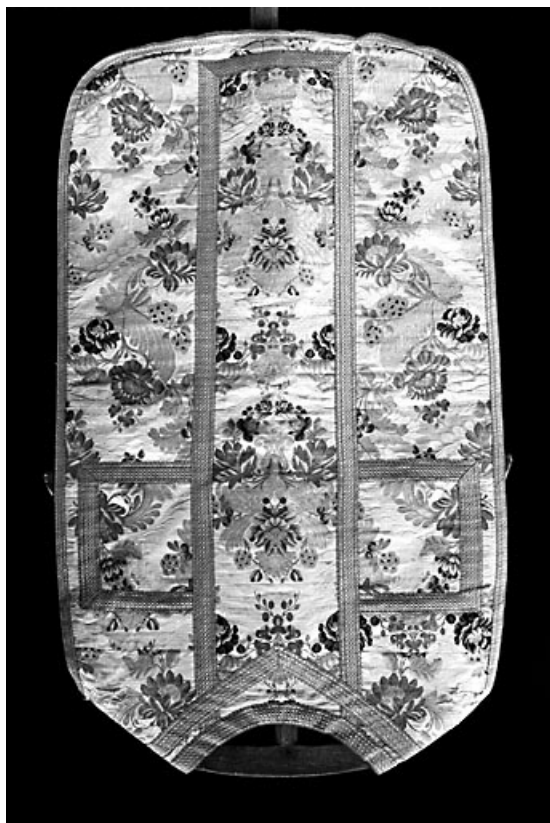

Chasuble : revers.

70, Chambornay-lès-Pin

N° de l'illustration : 19787000037X

Date : 1978

Auteur : Yves Sancey

Reproduction soumise à autorisation du titulaire des droits d'exploitation

© Région Bourgogne-Franche-Comté, Inventaire du patrimoine