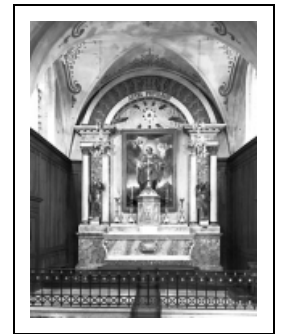

AUTEL, 2 GRADINS D'AUTEL, TABERNACLE, RETABLE (ENSEMBLE DU MAÎTRE-AUTEL)

Bourgogne-Franche-Comté, Haute-Saône
Beaumont-lès-Pin

Situé dans : Église paroissiale Saint-Pierre et Saint-Paul

Dossier IM70000502 réalisé en 1976 revu en 1994

Auteur(s) : Christiane Claerr, Mathilde Huet

Période(s) principale(s) : 1er quart 19e siècle

Description

Autel-retable adossé à un seul corps ; autel-tombeau galbé en talon droit ; gradin à deux degrés supportant au centre un tabernacle octogonal avec porte en bois rectangulaire ; de part et d'autre de l'autel, soubassement et stylobate sur lesquels sont posées deux colonnes corinthiennes jumelées supportant un morceau d'entablement et un fronton cintré ; le centre du retable est occupé par une peinture sur toile, représentant saint Pierre ; au-dessus, gloire ; stuc peint à l'imitation du marbre pour l'ensemble ; base des colonnes, chapiteaux et porte du tabernacle en bois ; décor du fronton, chapiteaux, porte du tabernacle et décor de l'autel sont dorés

Éléments descriptifs

Catégories : menuiserie, peinture

Iconographie :

Iconographie et décor : médaillon : agneau, couché, livre, rayons lumineux ; calice, hostie, rayons lumineux ; saint Pierre, debout, portant : clé ; nuée, tête : ange ; triangle, nuée, rayons lumineux. Devant d'autel : médaillon ovale, avec agneau couché sur un livre, entouré de rayons. Tabernacle orné d'un bas-relief, avec calice et hostie et rayons lumineux. Peinture : saint Pierre, tient une clef de la main droite ; il est entouré de nuées, peuplées de têtes d'anges ailés ; dans le lointain, décor d'une ville. Gloire, avec triangle entouré de nuées et de rayons.