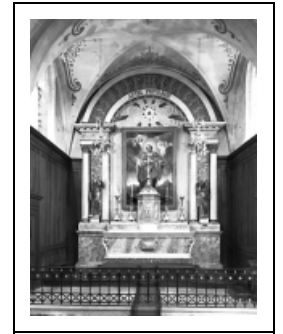

AUTEL, 2 GRADINS D'AUTEL, TABERNACLE, RETABLE (ENSEMBLE DU MAÎTRE-AUTEL)

Bourgogne-Franche-Comté, Haute-Saône
Beaumont-lès-Pin

Situé dans : Église paroissiale Saint-Pierre et Saint-Paul

Dossier IM70000502 réalisé en 1976 revu en 1994

Auteur(s) : Christiane Claerr, Mathilde Huet

Période(s) principale(s) : 1er quart 19e siècle

Description

Autel-retable adossé à un seul corps ; autel-tombeau galbé en talon droit ; gradin à deux degrés supportant au centre un tabernacle octogonal avec porte en bois rectangulaire ; de part et d'autre de l'autel, soubassement et stylobate sur lesquels sont posées deux colonnes corinthiennes jumelées supportant un morceau d'entablement et un fronton cintré ; le centre du retable est occupé par une peinture sur toile, représentant saint Pierre ; au-dessus, gloire ; stuc peint à l'imitation du marbre pour l'ensemble ; base des colonnes, chapiteaux et porte du tabernacle en bois ; décor du fronton, chapiteaux, porte du tabernacle et décor de l'autel sont dorés

Éléments descriptifs

Catégories : menuiserie, peinture

Iconographie :

Iconographie et décor : médaillon : agneau, couché, livre, rayons lumineux ; calice, hostie, rayons lumineux ; saint Pierre, debout, portant : clé ; nuée, tête : ange ; triangle, nuée, rayons lumineux. Devant d'autel : médaillon ovale, avec agneau couché sur un livre, entouré de rayons. Tabernacle orné d'un bas-relief, avec calice et hostie et rayons lumineux. Peinture : saint Pierre, tient une clef de la main droite ; il est entouré de nuées, peuplées de têtes d'anges ailés ; dans le lointain, décor d'une ville. Gloire, avec triangle entouré de nuées et de rayons.