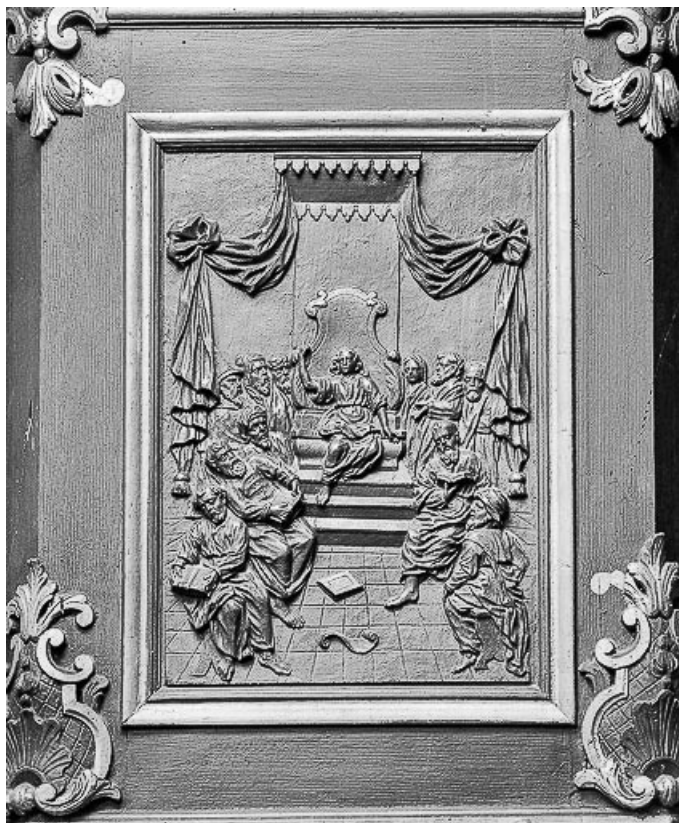

Détail : panneau central de la cuve.

70, Avriigny-Virey rue de l' Eglise, lieudit : Avriigny

N° de l'illustration : 19777000342X

Date : 1977

Auteur : Yves Sancey

Reproduction soumise à autorisation du titulaire des droits d'exploitation

© Région Bourgogne-Franche-Comté, Inventaire du patrimoine