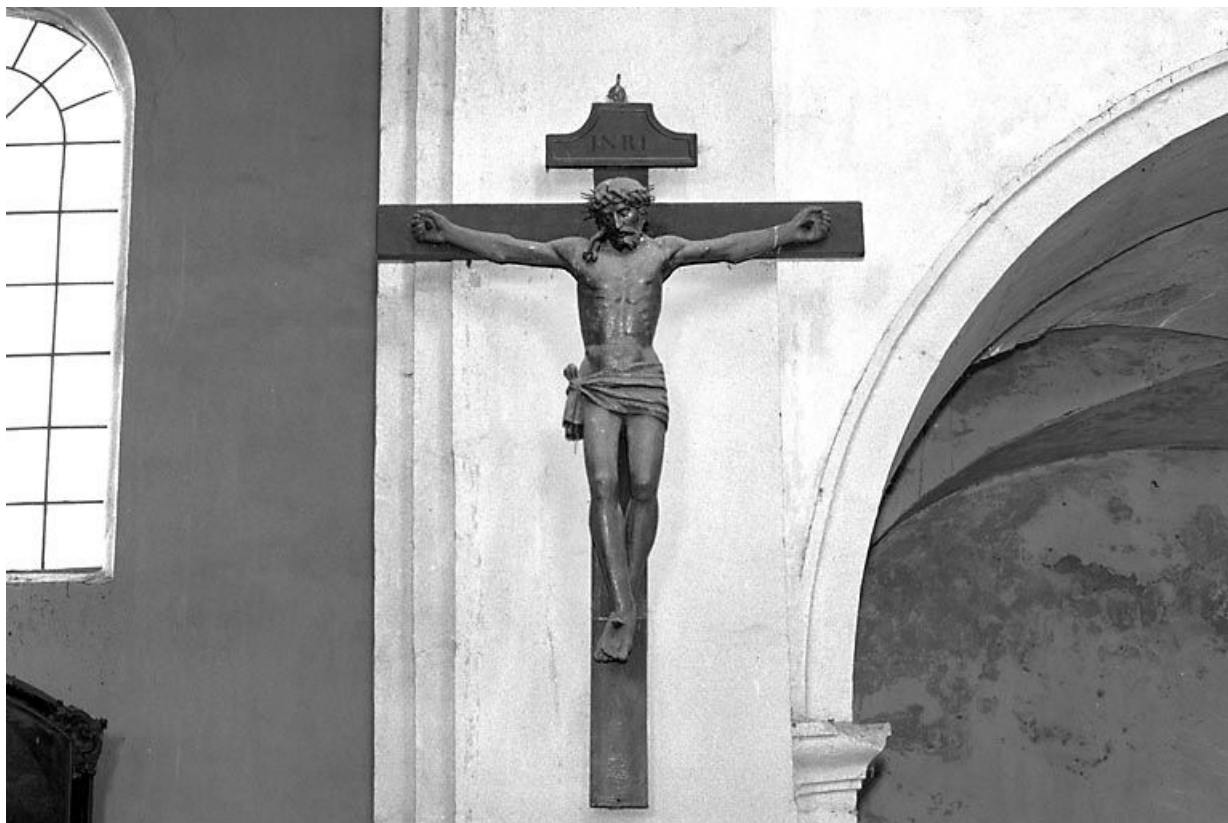

Vue d'ensemble.

70, Oiselay-et-Grachaux, lieudit : Oiselay

N° de l'illustration : 19757000249X

Date : 1975

Auteur : Yves Sancey

Reproduction soumise à autorisation du titulaire des droits d'exploitation

© Région Bourgogne-Franche-Comté, Inventaire du patrimoine