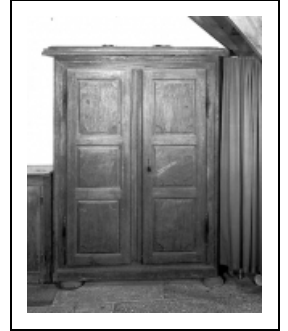

2E ARMOIRE

Bourgogne-Franche-Comté, Haute-Saône
Gy
rue de l' Eglise

Situé dans : Église paroissiale Saint-Symphorien

Dossier IM70000405 réalisé en 1976 revu en
1994

Auteur(s) : Mathilde Huet, Joël Guiraud

Période(s) principale(s) : 19e siècle

Description

Armoire rectangulaire à faux-dormant et corniche supérieure ; elle est fermée par deux portes décorées chacune de deux cartouches rectangulaires échancrés encadrant un cartouche carré échancré