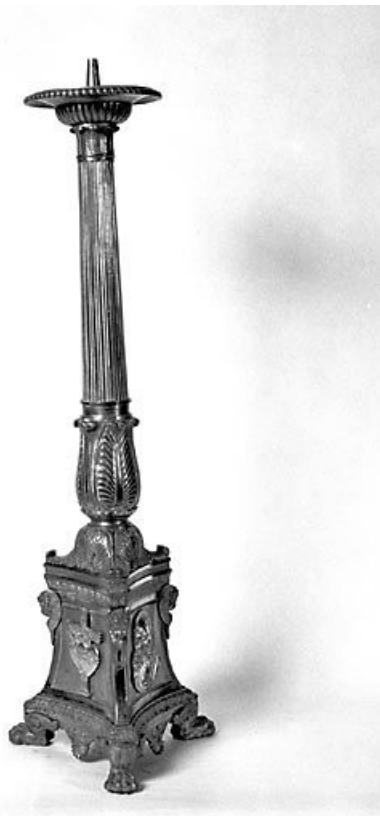

CHANDELIER

Bourgogne-Franche-Comté, Haute-Saône
Choye

Situé dans : Église paroissiale Saint-Désiré

Dossier IM70000332 réalisé en 1976 revu en
1994

Auteur(s) : Joël Guiraud, Mathilde Huet

Période(s) principale(s) : 19e siècle

Description

Chandelier tripode à face décorée et ciselée ; tige cannelée

Éléments descriptifs

Catégories : orfèvrerie

Iconographie :

tête angelot aile feuille Sacré-Coeur croix

Informations complémentaires

- **Voir le dossier numérisé :** <https://patrimoine.bourgognefranchecomte.fr/gtrudov/IM70000332/index.htm>

Aire d'étude et canton : Gy

Dénomination : chandelier

© Région Bourgogne-Franche-Comté, Inventaire du patrimoine

Vue d'ensemble.

70, Choye

N° de l'illustration : 19757000239X

Date : 1975

Auteur : Yves Sancey