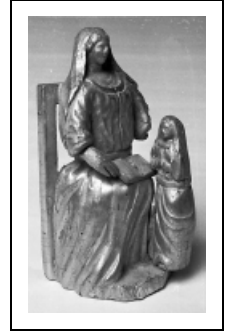

GRUPE SCULPTÉ : L'EDUCATION DE LA VIERGE

Bourgogne-Franche-Comté, Haute-Saône
La Chapelle-Saint-Quillain

Situé dans : Église paroissiale Saint-Quillain et de la Décollation-de-Saint-Jean-Baptiste

Dossier IM70000309 réalisé en 1976 revu en 1994

Auteur(s) : Joël Guiraud, Mathilde Huet

Période(s) principale(s) : 19e siècle

Éléments descriptifs

Catégories : sculpture

Structures : groupe relié

Iconographie :

Sainte Anne, assise sur une chaise au dossier ajouré, tient un livre ouvert sur les genoux ; la Vierge, mains jointes sur la poitrine, est devant sainte Anne ; toutes deux portent une robe longue serrée à la taille par une ceinture, et un voile sur la tête.

Education de la Vierge

sainte Anne

assis

portant main droit livre

Vierge enfant debout

Informations complémentaires

- **Voir le dossier numérisé :** <https://patrimoine.bourgognefranchecomte.fr/gtrudov/IM70000309/index.htm>

Aire d'étude et canton : Gy

Dénomination : groupe sculpté

© Région Bourgogne-Franche-Comté, Inventaire du patrimoine