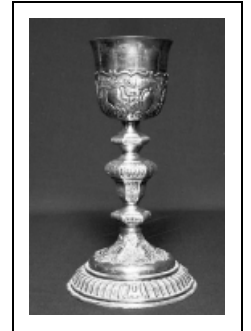

CALICE

Bourgogne-Franche-Comté, Haute-Saône
Bucey-lès-Gy
place du Portail

Situé dans : Église paroissiale Saint-Martin

Dossier IM70000290 réalisé en 1976 revu en
1994

Auteur(s) : Joël Guiraud, Mathilde Huet

Période(s) principale(s) : 2e quart 18e siècle

Dates : 1747

Auteur(s) de l'oeuvre :

Simon Charmet (orfèvre)

Description

Un pied, une tige à noeuds ; point de vissage au niveau inférieur du vase

Éléments descriptifs

Catégories : orfèvrerie

Iconographie :

Sur le pied, motifs géométriques entrecroisés avec des feuillages et des grappes de raisin ; denticule et feuilles sur le noeud inférieur ; feuilles stylisées sur le 2e noeud ; sur la base du vase, motifs identiques à ceux du pied ; piquetage sur le fond du pied, sous le 1er noeud, sur le fond du 2e noeud et sur le fond de la base du vase.