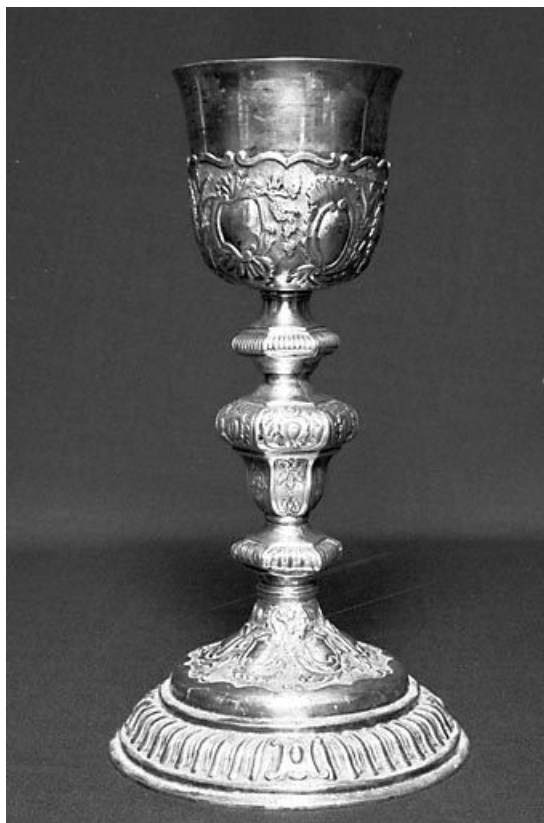

### Iconographie :

Sur le pied, motifs géométriques entrecroisés avec des feuillages et des grappes de raisin ; denticule et feuilles sur le noeud inférieur ; feuilles stylisées sur le 2e noeud ; sur la base du vase, motifs identiques à ceux du pied ; piquetage sur le fond du pied, sous le 1er noeud, sur le fond du 2e noeud et sur le fond de la base du vase.

**Vue d'ensemble.**

N° de l'illustration : 19757000112Z

Date : 1975

Auteur : Yves Sancey

Reproduction soumise à autorisation du titulaire des droits d'exploitation

© Région Bourgogne-Franche-Comté, Inventaire du patrimoine