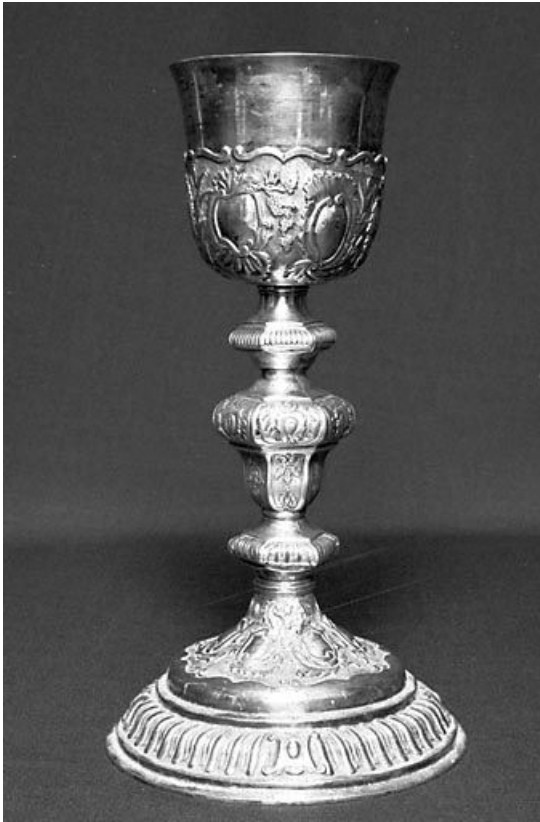

Période(s) principale(s) : 2e quart 18e siècle

Dates : 1747

Auteur(s) de l'oeuvre :

Simon Charmet (orfèvre)

Description

Un pied, une tige à noeuds ; point de vissage au niveau inférieur du vase

Éléments descriptifs

Catégories : orfèvrerie

Iconographie :

Sur le pied, motifs géométriques entrecroisés avec des feuillages et des grappes de raisin ; denticule et feuilles sur le noeud inférieur ; feuilles stylisées sur le 2e noeud ; sur la base du vase, motifs identiques à ceux du pied ; piquetage sur le fond du pied, sous le 1er noeud, sur le fond du 2e noeud et sur le fond de la base du vase.

Dénomination : calice

© Région Bourgogne-Franche-Comté, Inventaire du patrimoine

Vue d'ensemble.

N° de l'illustration : 19757000112Z

Date : 1975

Auteur : Yves Sancey

Reproduction soumise à autorisation du titulaire des droits d'exploitation
© Région Bourgogne-Franche-Comté, Inventaire du patrimoine