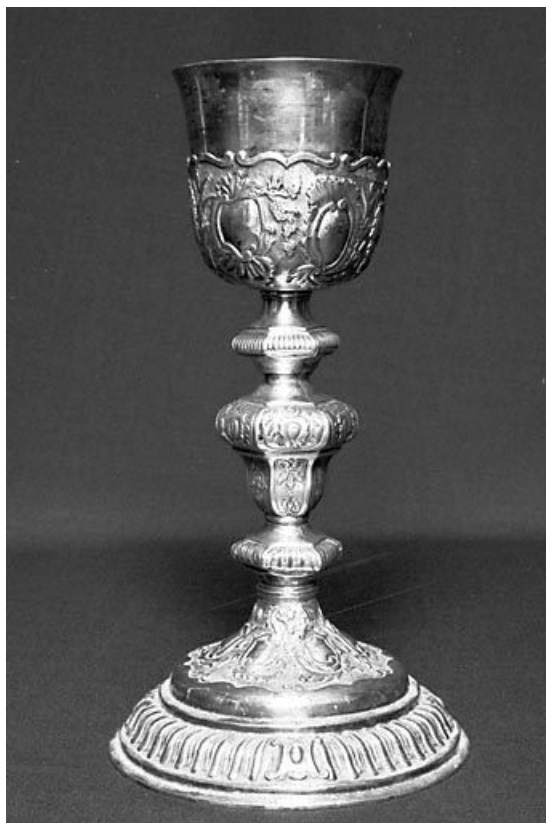

Vue d'ensemble.

N° de l'illustration : 19757000112Z

Date : 1975

Auteur : Yves Sancey

Reproduction soumise à autorisation du titulaire des droits d'exploitation

© Région Bourgogne-Franche-Comté, Inventaire du patrimoine