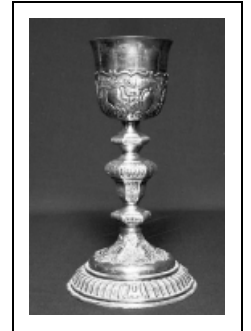

## CALICE

Bourgogne-Franche-Comté, Haute-Saône  
Bucey-lès-Gy  
place du Portail

Situé dans : Église paroissiale Saint-Martin

Dossier IM70000290 réalisé en 1976 revu en  
1994

Auteur(s) : Joël Guiraud, Mathilde Huet

### Description

Un pied, une tige à noeuds ; point de vissage au niveau inférieur du vase

### Iconographie :

Sur le pied, motifs géométriques entrecroisés avec des feuillages et des grappes de raisin ; denticule et feuilles sur le noeud inférieur ; feuilles stylisées sur le 2e noeud ; sur la base du vase, motifs identiques à ceux du pied ; piquetage sur le fond du pied, sous le 1er noeud, sur le fond du 2e noeud et sur le fond de la base du vase.