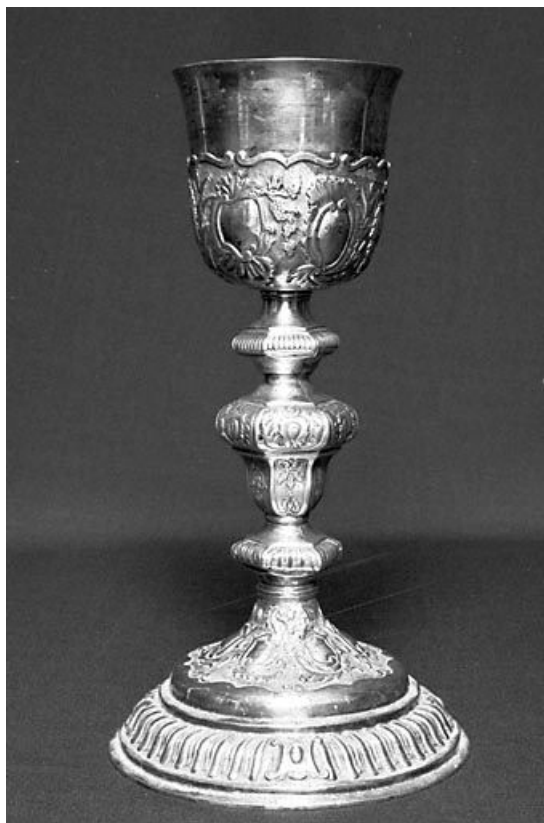

Vue d'ensemble.

N° de l'illustration : 19757000112Z

Date : 1975

Auteur : Yves Sancey

Reproduction soumise à autorisation du titulaire des droits d'exploitation

© Région Bourgogne-Franche-Comté, Inventaire du patrimoine