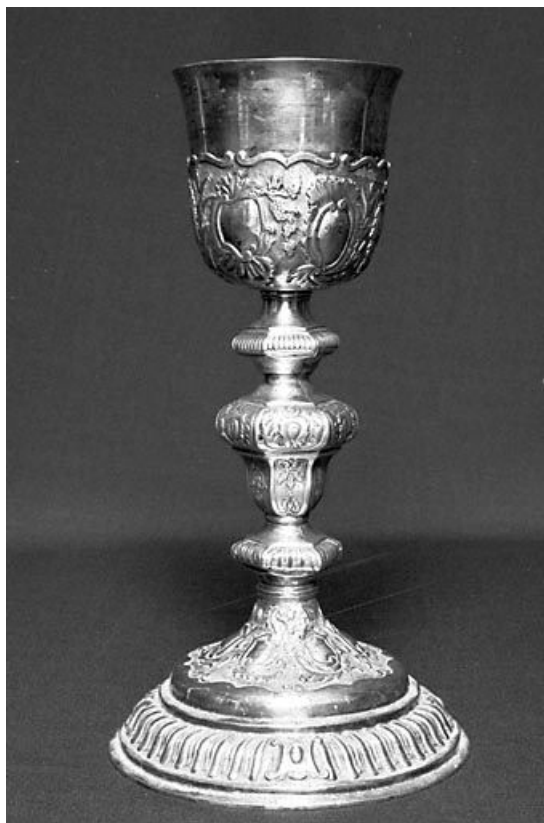

Période(s) principale(s) : 2e quart 18e siècle

Dates : 1747

Auteur(s) de l'oeuvre :

Simon Charmet (orfèvre)

Description

Un pied, une tige à noeuds ; point de vissage au niveau inférieur du vase

Éléments descriptifs

Catégories : orfèvrerie

Iconographie :

Sur le pied, motifs géométriques entrecroisés avec des feuillages et des grappes de raisin ; denticule et feuilles sur le noeud inférieur ; feuilles stylisées sur le 2e noeud ; sur la base du vase, motifs identiques à ceux du pied ; piquetage sur le fond du pied, sous le 1er noeud, sur le fond du 2e noeud et sur le fond de la base du vase.

Dénomination : calice

© Région Bourgogne-Franche-Comté, Inventaire du patrimoine

Vue d'ensemble.

N° de l'illustration : 19757000112Z

Date : 1975

Auteur : Yves Sancey

Reproduction soumise à autorisation du titulaire des droits d'exploitation