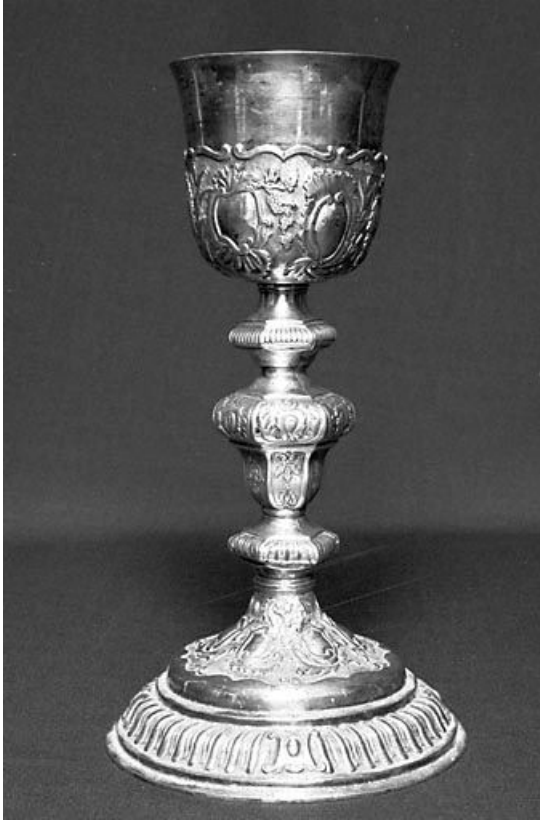

Période(s) principale(s) : 2e quart 18e siècle

Dates : 1747

Auteur(s) de l'oeuvre :

Simon Charmet (orfèvre)

Description

Un pied, une tige à noeuds ; point de vissage au niveau inférieur du vase

Éléments descriptifs

Catégories : orfèvrerie

Iconographie :

Sur le pied, motifs géométriques entrecroisés avec des feuillages et des grappes de raisin ; denticule et feuilles sur le noeud inférieur ; feuilles stylisées sur le 2e noeud ; sur la base du vase, motifs identiques à ceux du pied ; piquetage sur le fond du pied, sous le 1er noeud, sur le fond du 2e noeud et sur le fond de la base du vase.

Dénomination : calice

© Région Bourgogne-Franche-Comté, Inventaire du patrimoine

Vue d'ensemble.

N° de l'illustration : 19757000112Z

Date : 1975

Auteur : Yves Sancey

Reproduction soumise à autorisation du titulaire des droits d'exploitation
© Région Bourgogne-Franche-Comté, Inventaire du patrimoine