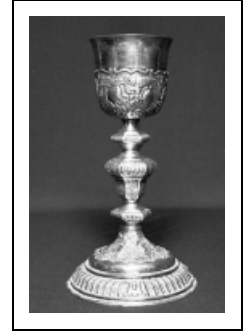

## CALICE

Bourgogne-Franche-Comté, Haute-Saône  
Bucey-lès-Gy  
place du Portail

Situé dans : Église paroissiale Saint-Martin

Dossier IM70000290 réalisé en 1976 revu en  
1994

Auteur(s) : Joël Guiraud, Mathilde Huet

### Description

Un pied, une tige à noeuds ; point de vissage au niveau inférieur du vase

### Iconographie :

Sur le pied, motifs géométriques entrecroisés avec des feuillages et des grappes de raisin ; denticule et feuilles sur le noeud inférieur ; feuilles stylisées sur le 2e noeud ; sur la base du vase, motifs identiques à ceux du pied ; piquetage sur le fond du pied, sous le 1er noeud, sur le fond du 2e noeud et sur le fond de la base du vase.