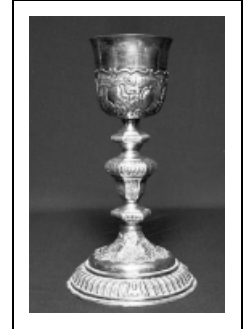

CALICE

Bourgogne-Franche-Comté, Haute-Saône
Bucey-lès-Gy
place du Portail

Situé dans : Église paroissiale Saint-Martin

Dossier IM70000290 réalisé en 1976 revu en
1994

Auteur(s) : Joël Guiraud, Mathilde Huet

Période(s) principale(s) : 2e quart 18e siècle

Dates : 1747

Auteur(s) de l'oeuvre :

Simon Charmet (orfèvre)

Description

Un pied, une tige à noeuds ; point de vissage au niveau inférieur du vase

Éléments descriptifs

Catégories : orfèvrerie

Iconographie :

Sur le pied, motifs géométriques entrecroisés avec des feuillages et des grappes de raisin ; denticule et feuilles sur le noeud inférieur ; feuilles stylisées sur le 2e noeud ; sur la base du vase, motifs identiques à ceux du pied ; piquetage sur le fond du pied, sous le 1er noeud, sur le fond du 2e noeud et sur le fond de la base du vase.