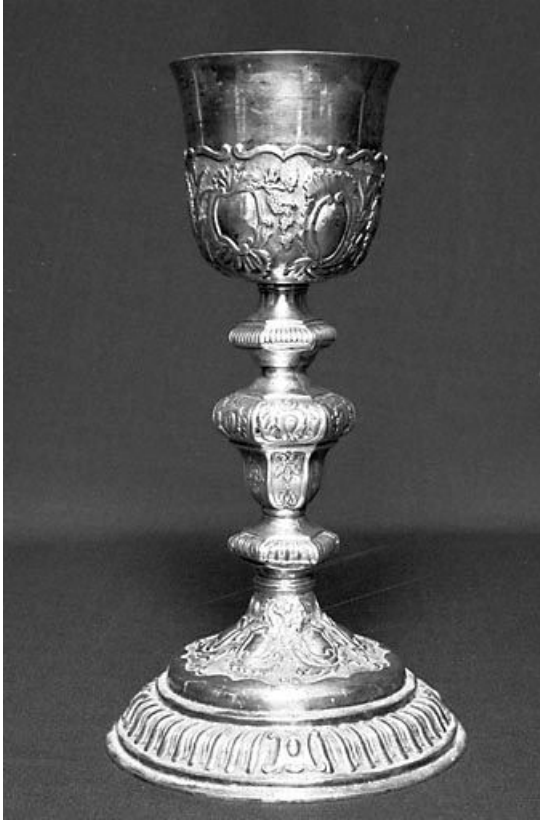

Période(s) principale(s) : 2e quart 18e siècle

Dates : 1747

Auteur(s) de l'oeuvre :

Simon Charmet (orfèvre)

Description

Un pied, une tige à noeuds ; point de vissage au niveau inférieur du vase

Éléments descriptifs

Catégories : orfèvrerie

Iconographie :

Sur le pied, motifs géométriques entrecroisés avec des feuillages et des grappes de raisin ; denticule et feuilles sur le noeud inférieur ; feuilles stylisées sur le 2e noeud ; sur la base du vase, motifs identiques à ceux du pied ; piquetage sur le fond du pied, sous le 1er noeud, sur le fond du 2e noeud et sur le fond de la base du vase.

Dénomination : calice

© Région Bourgogne-Franche-Comté, Inventaire du patrimoine

Vue d'ensemble.

N° de l'illustration : 19757000112Z

Date : 1975

Auteur : Yves Sancey

Reproduction soumise à autorisation du titulaire des droits d'exploitation
© Région Bourgogne-Franche-Comté, Inventaire du patrimoine

Vue d'ensemble.

N° de l'illustration : 19757000112Z

Date : 1975

Auteur : Yves Sancey

Reproduction soumise à autorisation du titulaire des droits d'exploitation
© Région Bourgogne-Franche-Comté, Inventaire du patrimoine