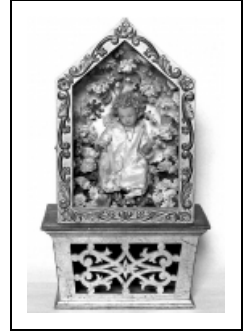

## STATUE (FIGURINE), BOÎTE

Bourgogne-Franche-Comté, Haute-Saône  
Bucey-lès-Gy

Situé dans : Église paroissiale Saint-Martin

Dossier IM70000283 réalisé en 1976 revu en  
1994

Auteur(s) : Joël Guiraud, Mathilde Huet

### Description

Boîte d'exposition en bois avec porte dorée posée sur un socle dont la face avant est ajourée ; elle contient un Enfant Jésus en cire, entouré de fleurs, portant des vêtements de soie et de dentelles avec fleurs en papier