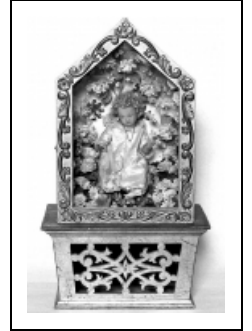

STATUE (FIGURINE), BOÎTE

Bourgogne-Franche-Comté, Haute-Saône
Bucey-lès-Gy

Situé dans : Église paroissiale Saint-Martin

Dossier IM70000283 réalisé en 1976 revu en
1994

Auteur(s) : Joël Guiraud, Mathilde Huet

Période(s) principale(s) : 19e siècle

Description

Boîte d'exposition en bois avec porte dorée posée sur un socle dont la face avant est ajourée ; elle contient un Enfant Jésus en cire, entouré de fleurs, portant des vêtements de soie et de dentelles avec fleurs en papier

Éléments descriptifs

Catégories : sculpture, menuiserie, tissu

Iconographie :

Enfant Jésus
fleur

Informations complémentaires

- **Voir le dossier numérisé :** <https://patrimoine.bourgognefranchecomte.fr/gtrudov/IM70000283/index.htm>