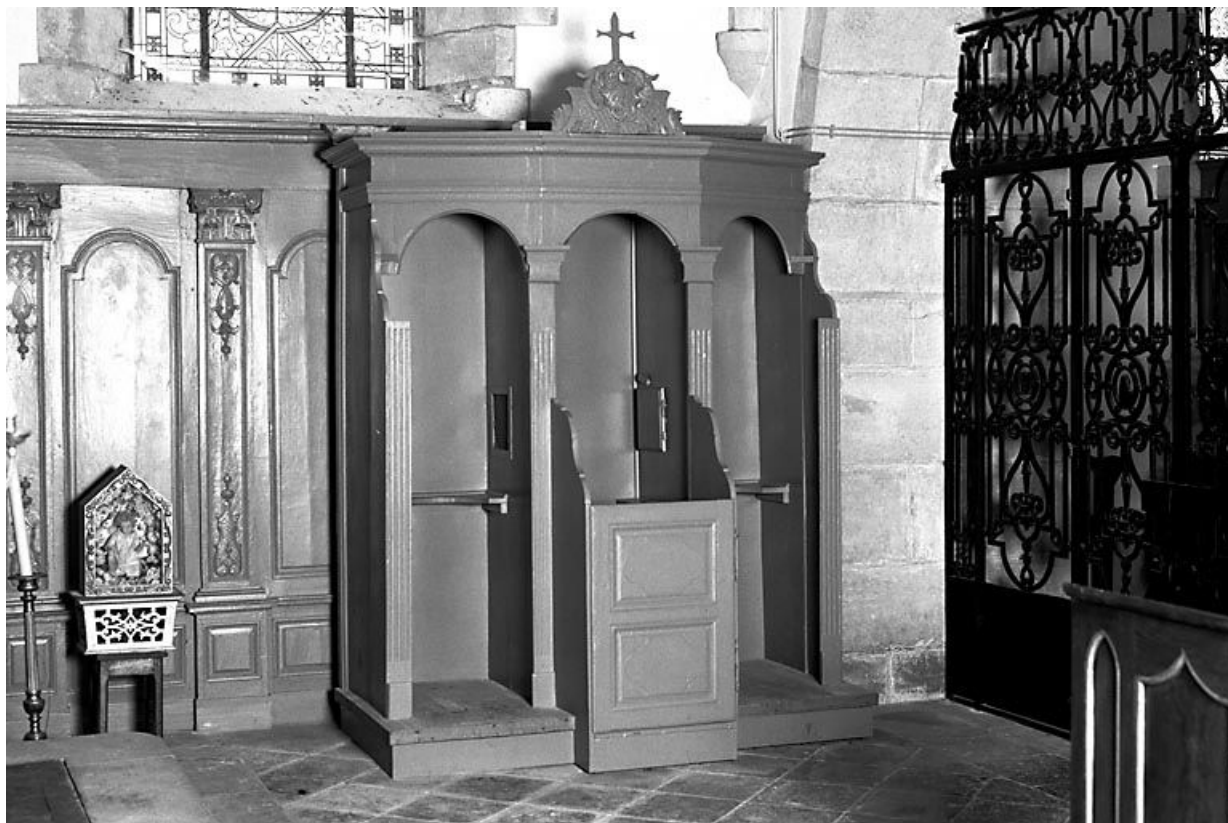

Vue d'ensemble d'un confessionnal.
70, Bucey-lès-Gy

N° de l'illustration : 19757000094X

Date : 1975

Auteur : Yves Sancey

Reproduction soumise à autorisation du titulaire des droits d'exploitation

© Région Bourgogne-Franche-Comté, Inventaire du patrimoine