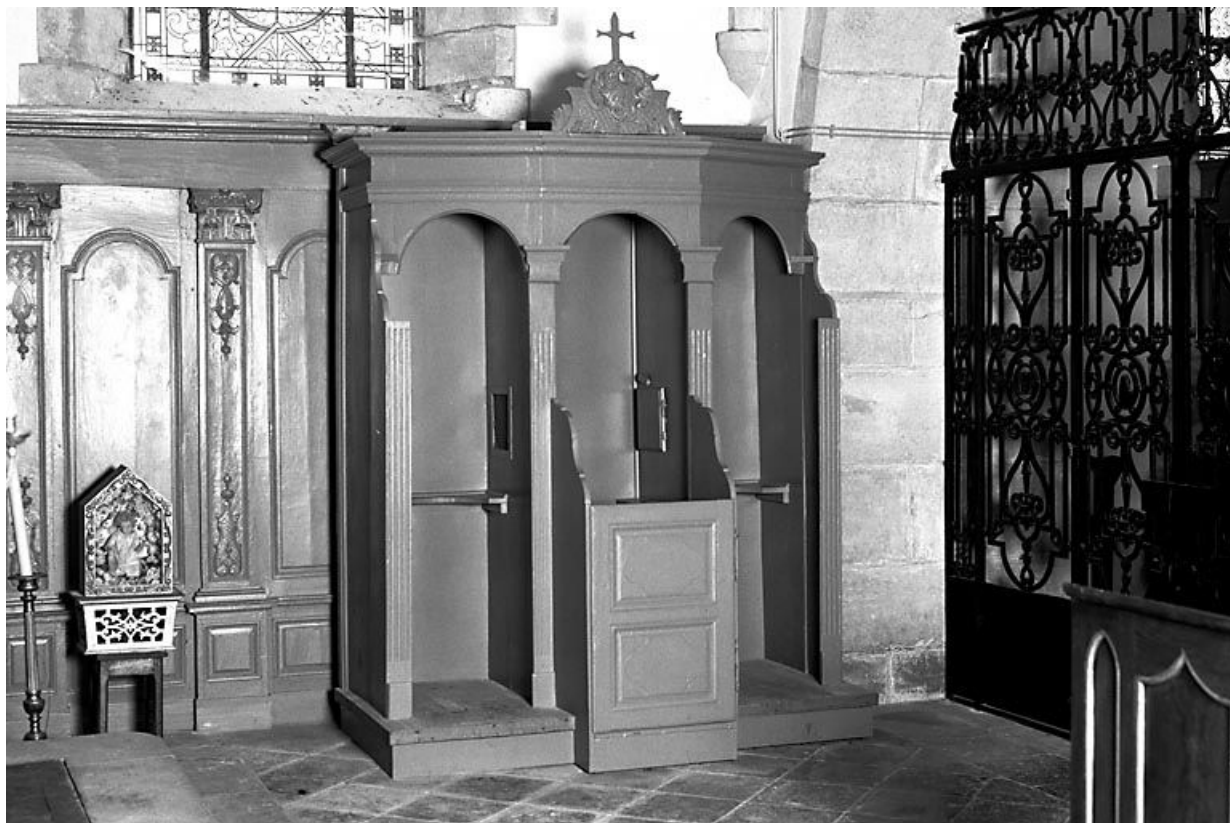

Vue d'ensemble d'un confessionnal.

70, Bucey-lès-Gy

N° de l'illustration : 19757000094X

Date : 1975

Auteur : Yves Sancey

Reproduction soumise à autorisation du titulaire des droits d'exploitation

© Région Bourgogne-Franche-Comté, Inventaire du patrimoine