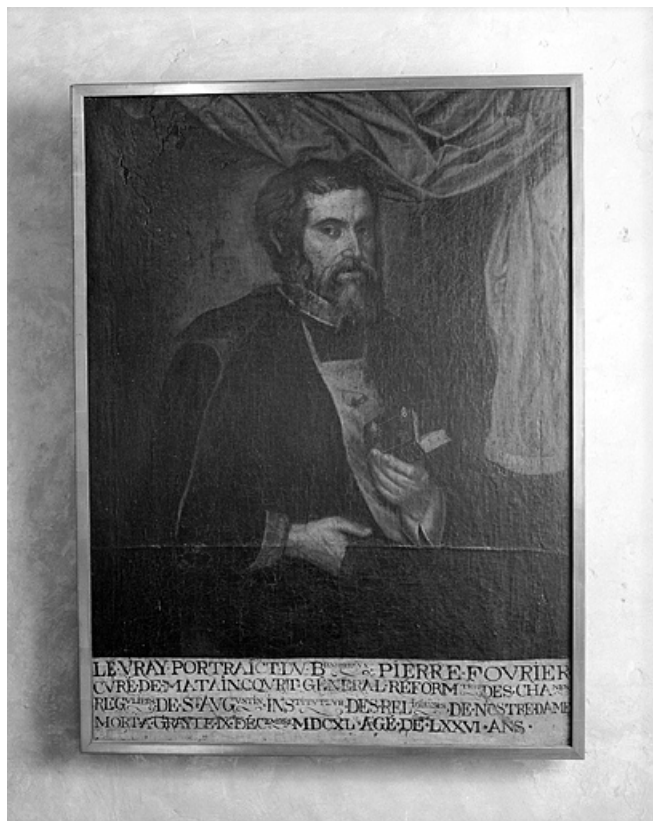

### Iconographie :

Iconographie et décor : portrait (saint Pierre Fourier)  
portrait saint Pierre Fourier

### Informations complémentaires

- **Voir le dossier numérisé :** <https://patrimoine.bourgognefranche-comte.fr/gtrudov/IM70000194/index.htm>

**Thématiques :** enquête partielle

**Aire d'étude et canton :** Gray

**Dénomination :** tableau

**Parties constituantes non étudiées :** cadre

© Région Bourgogne-Franche-Comté, Inventaire du patrimoine

**Vue d'ensemble.**

70, Gray place de la Sous-Préfecture

N° de l'illustration : 19917000860X