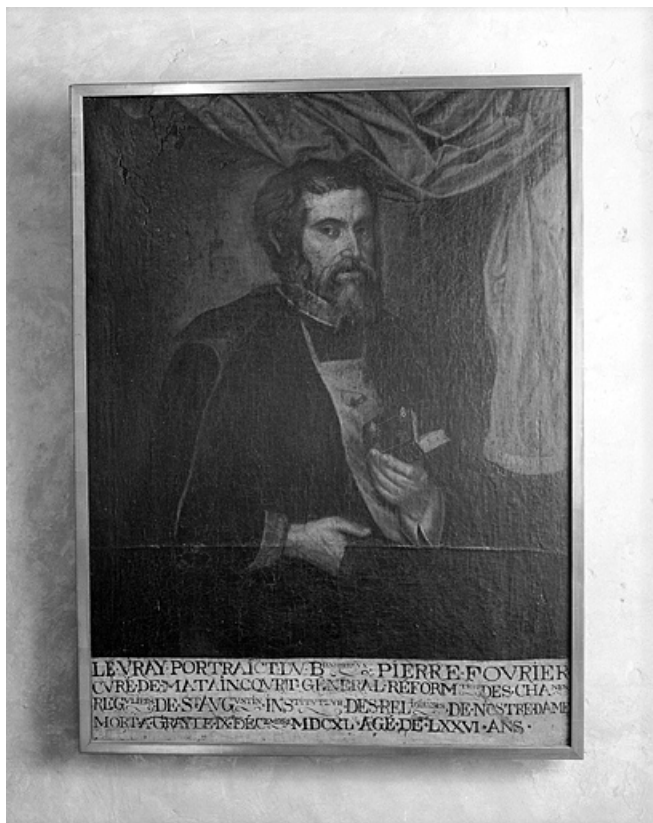

Vue d'ensemble.

70, Gray place de la Sous-Préfecture

N° de l'illustration : 19917000860X

Date : 1991

Auteur : Yves Sancey

Reproduction soumise à autorisation du titulaire des droits d'exploitation

© Région Bourgogne-Franche-Comté, Inventaire du patrimoine