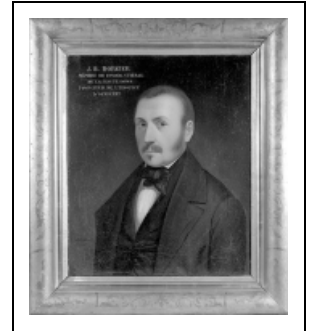

## TABLEAU : PORTRAIT DE JEAN-BAPTISTE DORNIER

Bourgogne-Franche-Comté, Haute-Saône  
Gray

Situé dans : Hôtel-Dieu

Dossier IM70000191 réalisé en 1992

Auteur(s) : Christiane Claerr

**Période(s) principale(s) :** 3e quart 19e siècle

**Dates :** 1856

**Auteur(s) de l'oeuvre :**

H. Vacher (peintre)

**Personne(s) liée(s) à l'histoire de l'oeuvre :**

Jean-Baptiste Dornier (modèle)

### Éléments descriptifs

**Catégories :** peinture

**Structures :** rectangulaire vertical