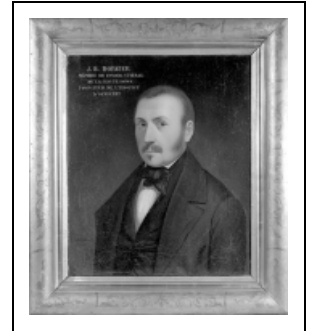

## TABLEAU : PORTRAIT DE JEAN-BAPTISTE DORNIER

Bourgogne-Franche-Comté, Haute-Saône  
Gray

Situé dans : Hôtel-Dieu

Dossier IM70000191 réalisé en 1992

Auteur(s) : Christiane Claerr

**Période(s) principale(s) :** 3e quart 19e siècle

**Dates :** 1856

**Auteur(s) de l'oeuvre :**

H. Vacher (peintre)

**Personne(s) liée(s) à l'histoire de l'oeuvre :**

Jean-Baptiste Dornier (modèle)

### Éléments descriptifs

**Catégories :** peinture

**Structures :** rectangulaire vertical