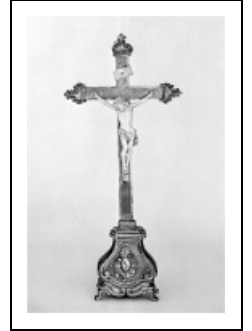

## CROIX : CHRIST EN CROIX

Bourgogne-Franche-Comté, Haute-Saône  
Gray

Situé dans : Hôtel-Dieu

Dossier IM70000186 réalisé en 1992

Auteur(s) : Christiane Claerr

**Période(s) principale(s) :** 1ère moitié 18e siècle

### Description

Croix en bois, socle et bras rapportés ; Christ en os, bras rapportés ; reparure (décor dans la masse)

### Éléments descriptifs

**Catégories :** sculpture

**Structures :** plan rectangulaire

### Iconographie :

Iconographie et décor : figure biblique (Christ en croix) ; ornementation (motif rocaille)

figure biblique Christ en croix

ornementation motif rocaille