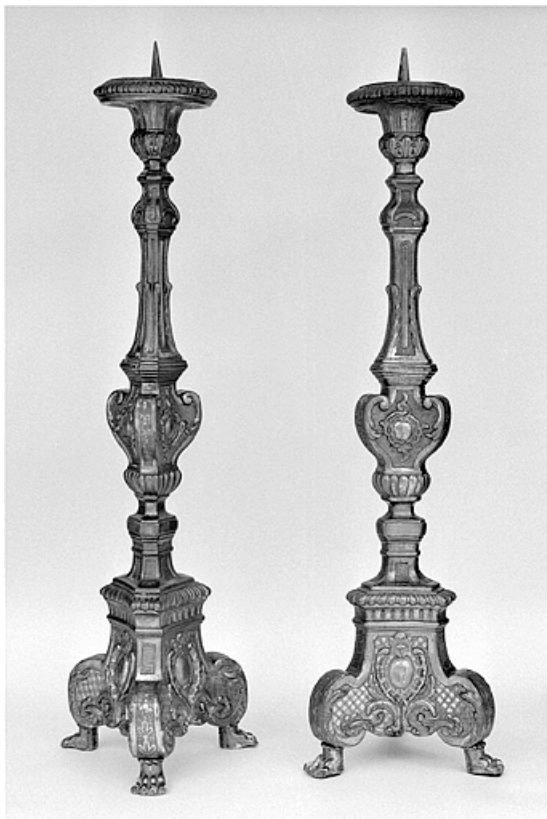

Vue d'ensemble de 2 chandeliers.

70, Gray Grande Rue 87

N° de l'illustration : 19927000109X

Date : 1992

Auteur : Yves Sancey

Reproduction soumise à autorisation du titulaire des droits d'exploitation

© Région Bourgogne-Franche-Comté, Inventaire du patrimoine