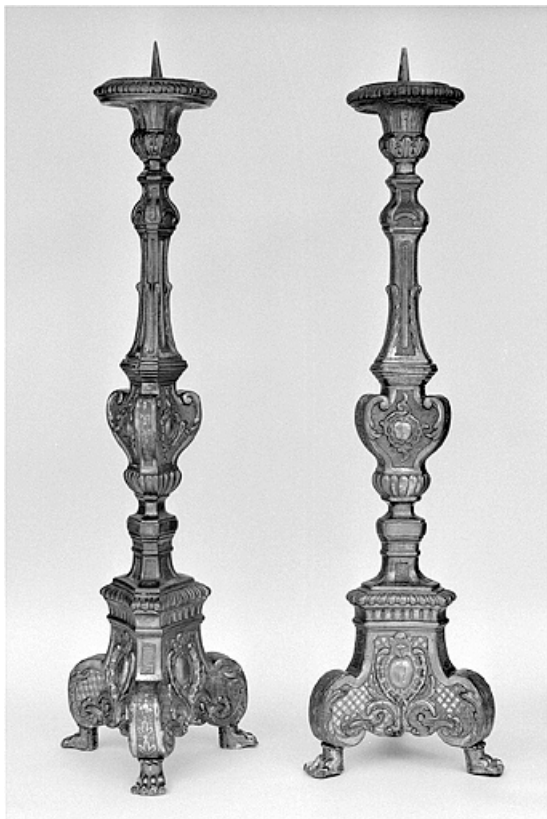

### Éléments descriptifs

**Catégories :** menuiserie, sculpture

**Structures :** plan triangulaire

### Iconographie :

Iconographie et décor : ornementation (feuillage, motif rocaille)  
ornementation feuillage motif rocaille

### Informations complémentaires

- **Voir le dossier numérisé :** <https://patrimoine.bourgognefranchecomte.fr/gtrudov/IM70000183/index.htm>

**Thématiques :** enquête partielle

**Aire d'étude et canton :** Gray

**Dénomination :** chandelier d'autel

© Région Bourgogne-Franche-Comté, Inventaire du patrimoine

**Vue d'ensemble de 2 chandeliers.**

70, Gray Grande Rue 87

N° de l'illustration : 19927000109X

Date : 1992

Auteur : Yves Sancey