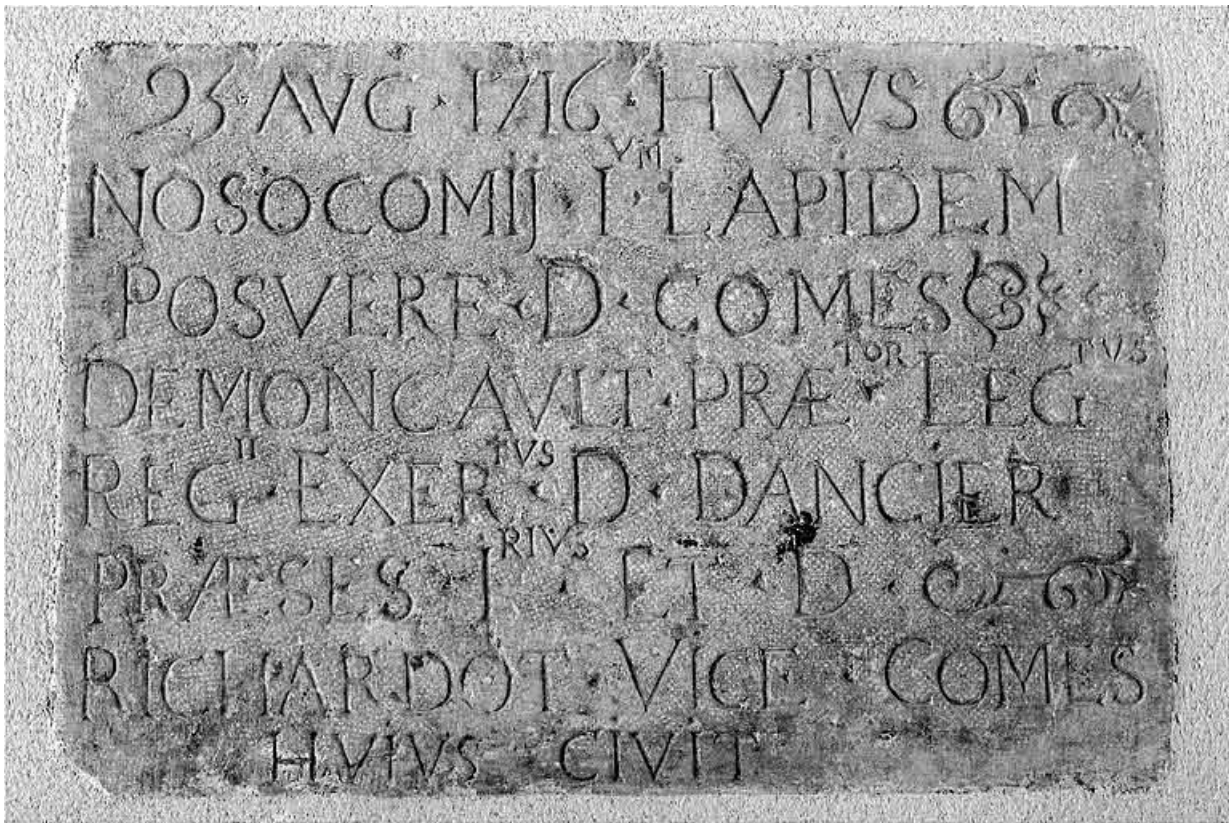

## PLAQUE COMMÉMORATIVE DE LA FONDATION DE L'HÔTEL-DIEU

Bourgogne-Franche-Comté, Haute-Saône  
Gray

Situé dans : [Hôtel-Dieu](#)

Dossier IM70000179 réalisé en 1992

Auteur(s) : Christiane Claerr

**Période(s) principale(s)** : 1er quart 18e siècle

### Informations complémentaires

- Voir le dossier numérisé : <https://patrimoine.bourgognefranchecomte.fr/gtrudov/IM70000179/index.htm>

**Thématiques** : enquête partielle

**Aire d'étude et canton** : Gray

**Dénomination** : plaque commémorative

© Région Bourgogne-Franche-Comté, Inventaire du patrimoine

**Vue d'ensemble.**

70, Gray Grande Rue 87

N° de l'illustration : 19927000120X

Date : 1992

Auteur : Yves Sancey