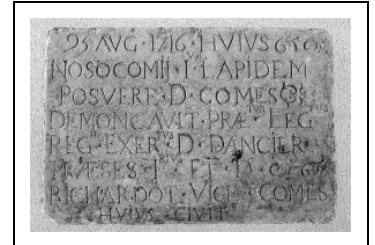

PLAQUE COMMÉMORATIVE DE LA FONDATION DE L'HÔTEL-DIEU

Bourgogne-Franche-Comté, Haute-Saône
Gray

Situé dans : [Hôtel-Dieu](#)

Dossier IM70000179 réalisé en 1992

Auteur(s) : Christiane Claerr

Période(s) principale(s) : 1er quart 18e siècle

Dates : 1716

Éléments descriptifs

Catégories : taille de pierre

Informations complémentaires

- Voir le dossier numérisé : <https://patrimoine.bourgognefranchecomte.fr/gtrudov/IM70000179/index.htm>

Thématiques : enquête partielle