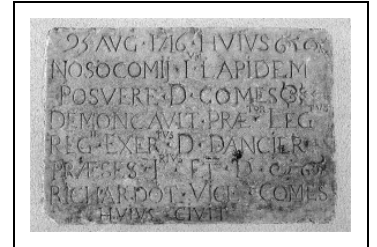

PLAQUE COMMÉMORATIVE DE LA FONDATION DE L'HÔTEL-DIEU

Bourgogne-Franche-Comté, Haute-Saône
Gray

Situé dans : [Hôtel-Dieu](#)

Dossier IM70000179 réalisé en 1992

Auteur(s) : Christiane Claerr

Période(s) principale(s) : 1er quart 18e siècle

Dates : 1716

Éléments descriptifs

Catégories : taille de pierre

Informations complémentaires

- Voir le dossier numérisé : <https://patrimoine.bourgognefranchecomte.fr/gtrudov/IM70000179/index.htm>

Thématiques : enquête partielle