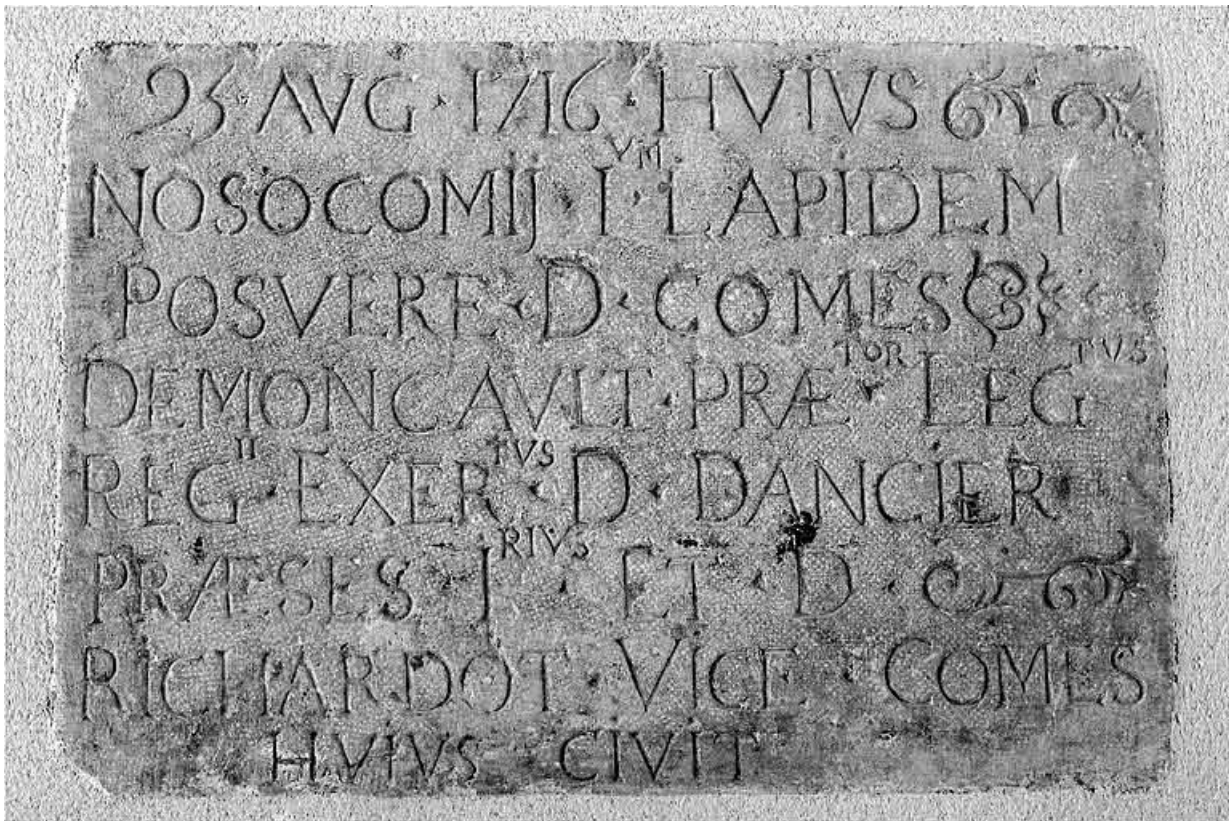

PLAQUE COMMÉMORATIVE DE LA FONDATION DE L'HÔTEL-DIEU

Bourgogne-Franche-Comté, Haute-Saône
Gray

Situé dans : [Hôtel-Dieu](#)

Dossier IM70000179 réalisé en 1992

Auteur(s) : Christiane Claerr

Période(s) principale(s) : 1er quart 18e siècle

Dates : 1716

Éléments descriptifs

Catégories : taille de pierre

Informations complémentaires

- Voir le dossier numérisé : <https://patrimoine.bourgognefranchecomte.fr/gtrudov/IM70000179/index.htm>

Thématiques : enquête partielle

Aire d'étude et canton : Gray

Dénomination : plaque commémorative

© Région Bourgogne-Franche-Comté, Inventaire du patrimoine

Vue d'ensemble.

70, Gray Grande Rue 87

N° de l'illustration : 19927000120X

Date : 1992