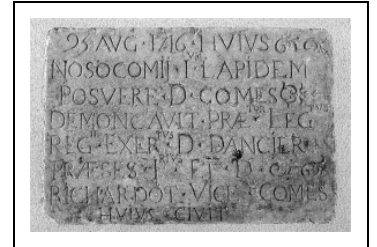

## PLAQUE COMMÉMORATIVE DE LA FONDATION DE L'HÔTEL-DIEU

Bourgogne-Franche-Comté, Haute-Saône  
Gray

Situé dans : [Hôtel-Dieu](#)

Dossier IM70000179 réalisé en 1992

Auteur(s) : Christiane Claerr

**Période(s) principale(s)** : 1er quart 18e siècle