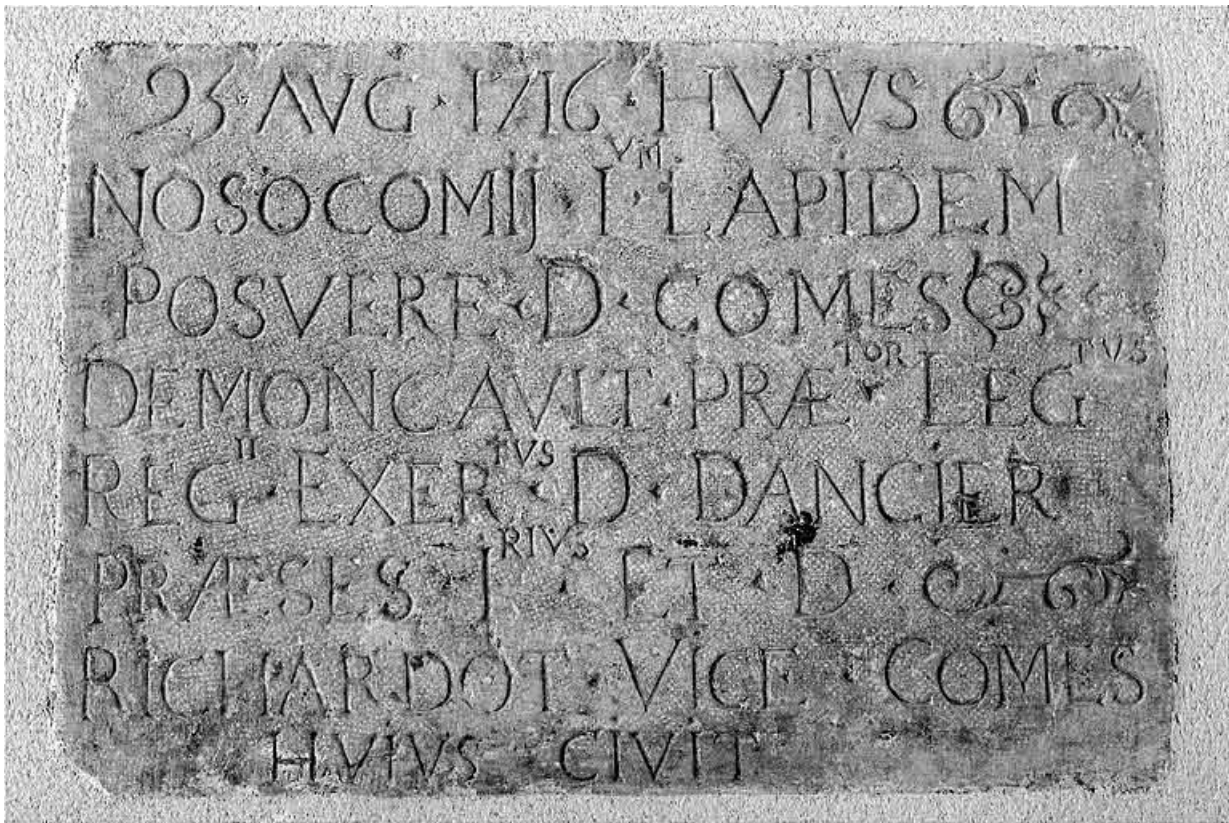

PLAQUE COMMÉMORATIVE DE LA FONDATION DE L'HÔTEL-DIEU

Bourgogne-Franche-Comté, Haute-Saône
Gray

Situé dans : [Hôtel-Dieu](#)

Dossier IM70000179 réalisé en 1992

Auteur(s) : Christiane Claerr

Période(s) principale(s) : 1er quart 18e siècle

Dates : 1716

Éléments descriptifs

Catégories : taille de pierre

Informations complémentaires

- Voir le dossier numérisé : <https://patrimoine.bourgognefranchecomte.fr/gtrudov/IM70000179/index.htm>

Thématiques : enquête partielle

Aire d'étude et canton : Gray

Dénomination : plaque commémorative

© Région Bourgogne-Franche-Comté, Inventaire du patrimoine

Vue d'ensemble.

70, Gray Grande Rue 87

N° de l'illustration : 19927000120X

Date : 1992