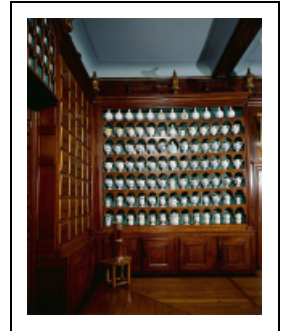

2E MEUBLE DE PHARMACIE

Bourgogne-Franche-Comté, Haute-Saône
Gray

Situé dans : Hôtel-Dieu

Dossier IM70000166 réalisé en 1992

Auteur(s) : Christiane Claerr

Période(s) principale(s) : 1ère moitié 18e siècle

Description