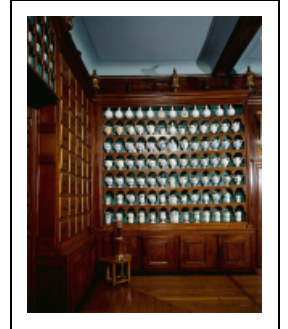

2E MEUBLE DE PHARMACIE

Bourgogne-Franche-Comté, Haute-Saône
Gray

Situé dans : Hôtel-Dieu

Dossier IM70000166 réalisé en 1992

Auteur(s) : Christiane Claerr

Période(s) principale(s) : 1ère moitié 18e siècle

Description