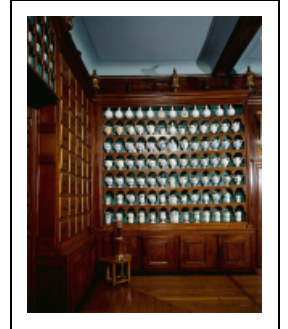

## 2E MEUBLE DE PHARMACIE

Bourgogne-Franche-Comté, Haute-Saône  
Gray

Situé dans : Hôtel-Dieu

Dossier IM70000166 réalisé en 1992

Auteur(s) : Christiane Claerr

**Période(s) principale(s) :** 1ère moitié 18e siècle