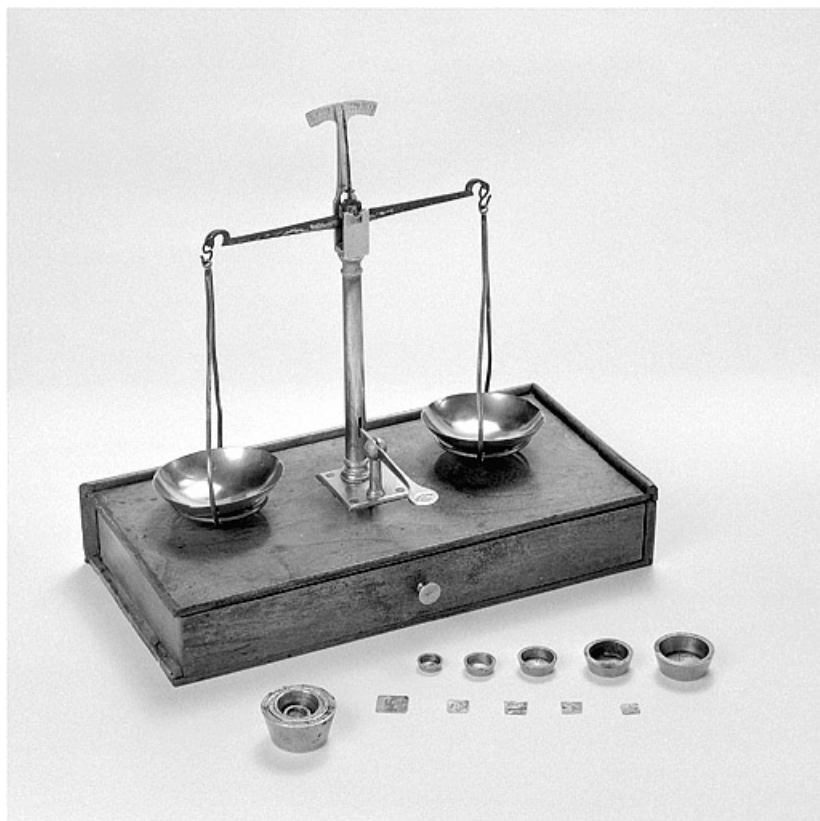

BALANCE DE PRÉCISION (TRÉBUCHET), 13 POIDS

Bourgogne-Franche-Comté, Haute-Saône
Gray

Situé dans : Hôtel-Dieu

Dossier IM70000139 réalisé en 1992

Auteur(s) : Christiane Claerr

Historique

Balance du 19e siècle fabriquée par l'atelier Béranger à Lyon ; poids emboîtables du 19e siècle ; poids rectangulaires avec marques de contrôle peut être du 18e siècle.

Période(s) principale(s) : 18e siècle / 19e siècle

Auteur(s) de l'oeuvre :
Béranger et Cie (fabrique)

Description

Dans le tiroir de la balance : 8 poids emboîtables et 5 poids plats rectangulaires

Éléments descriptifs

Aire d'étude et canton : Gray

Dénomination : balance, poids

© Région Bourgogne-Franche-Comté, Inventaire du patrimoine

Vue d'ensemble.

N° de l'illustration : 19927000029X

Date : 1992

Auteur : Yves Sancey

Reproduction soumise à autorisation du titulaire des droits d'exploitation