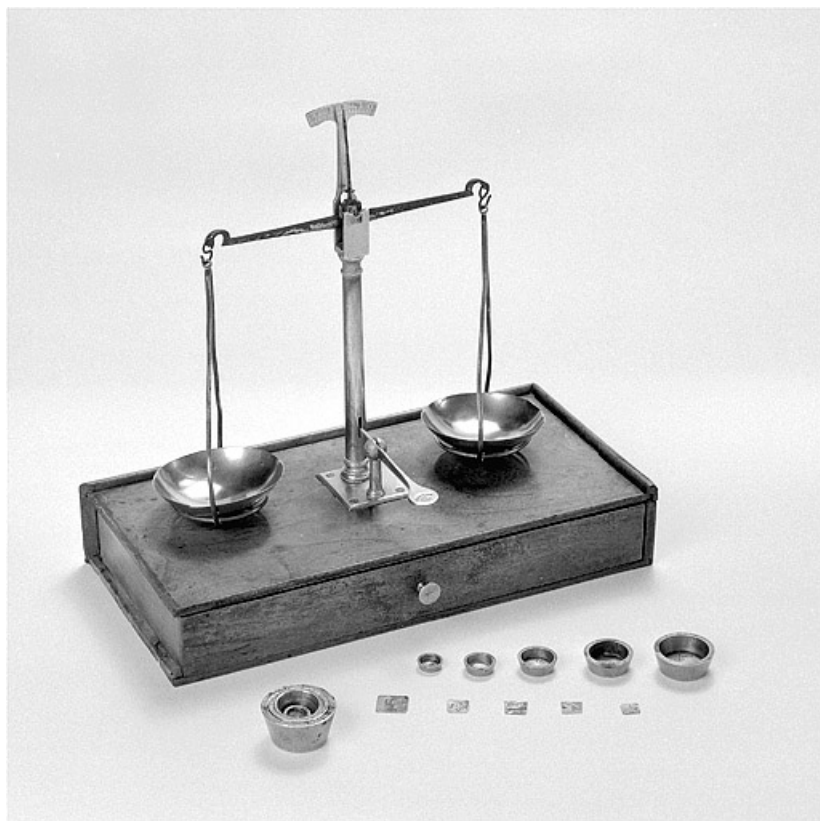

Vue d'ensemble.

N° de l'illustration : 19927000029X

Date : 1992

Auteur : Yves Sancey

Reproduction soumise à autorisation du titulaire des droits d'exploitation

© Région Bourgogne-Franche-Comté, Inventaire du patrimoine