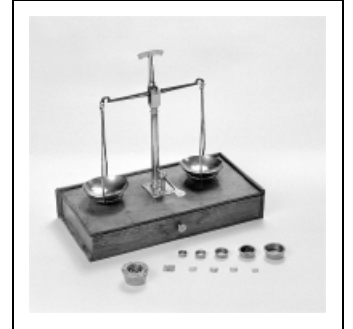

BALANCE DE PRÉCISION (TRÉBUCHET), 13 POIDS

Bourgogne-Franche-Comté, Haute-Saône
Gray

Situé dans : Hôtel-Dieu

Dossier IM70000139 réalisé en 1992

Auteur(s) : Christiane Claerr

Historique

Balance du 19e siècle fabriquée par l'atelier Béranger à Lyon ; poids emboîtables du 19e siècle ; poids rectangulaires avec marques de contrôle peut être du 18e siècle.

Période(s) principale(s) : 18e siècle / 19e siècle

Auteur(s) de l'oeuvre :
Béranger et Cie (fabrique)

Description

Dans le tiroir de la balance : 8 poids emboîtables et 5 poids plats rectangulaires

Éléments descriptifs