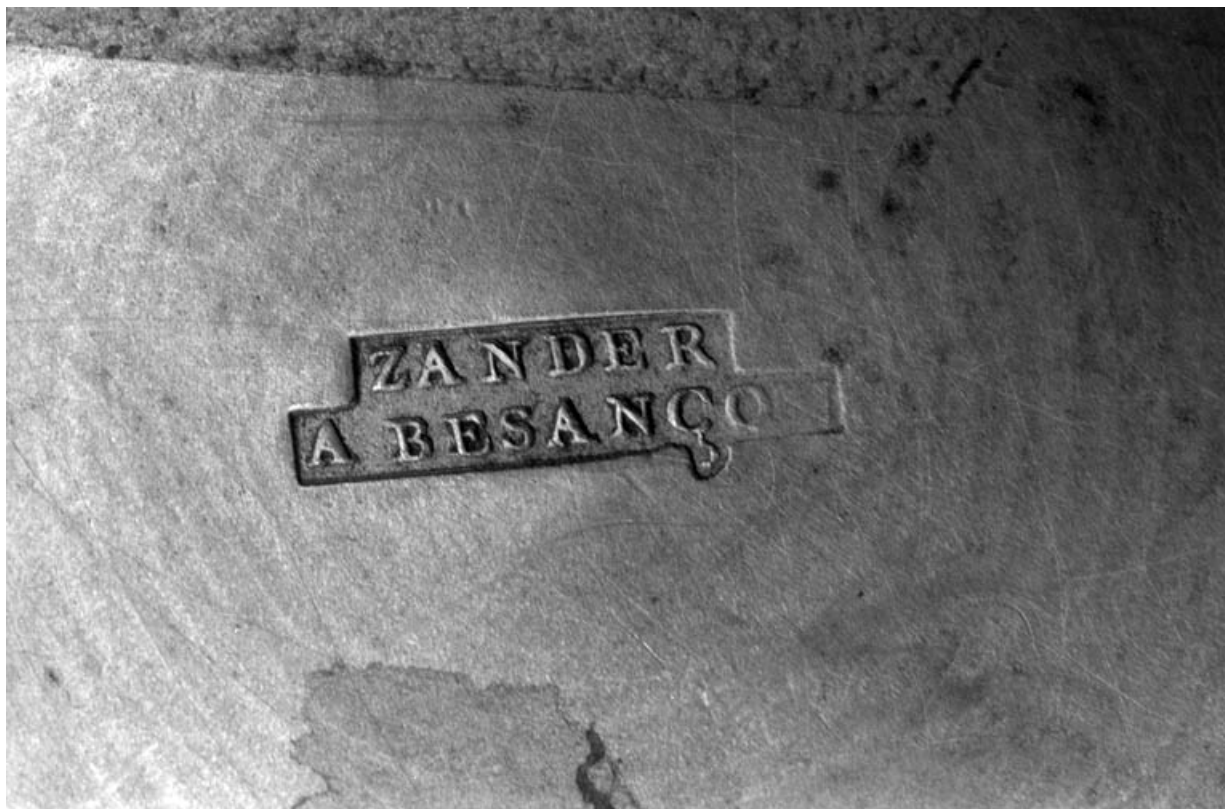

Détail du poinçon.

70, Gray rue du Tertre du Château

N° de l'illustration : 19917000831Z

Date : 1991

Auteur : Yves Sancey

Reproduction soumise à autorisation du titulaire des droits d'exploitation

© Région Bourgogne-Franche-Comté, Inventaire du patrimoine