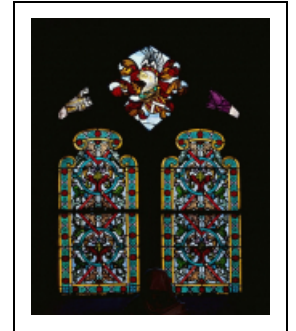

BAIE 6, VERRIÈRE DE LA FAMILLE DE VANDENESSE

Bourgogne-Franche-Comté, Haute-Saône
Gray
place de la Sous-Préfecture

Situé dans : Basilique Notre-Dame

Dossier IM70000076 réalisé en 1992

Auteur(s) : Christiane Claerr

Historique

Les vitraux ont été réalisés vers 1530 et donnés par la famille Vandenesse.

Période(s) principale(s) : 16e siècle / 19e siècle

Dates : 1530

Description

2 lancettes trilobées, tympan à 3 ajours.

Lancettes du 19e siècle : grisailles décoratives.

Vitrail héraldique du 16e siècle au soufflet du tympan : armoiries des Vandenesse. Fragments du 16e siècle dans les 2 écoinçons : architecture peinte au jaune d'argent à gauche, draperie à droite.

Éléments descriptifs