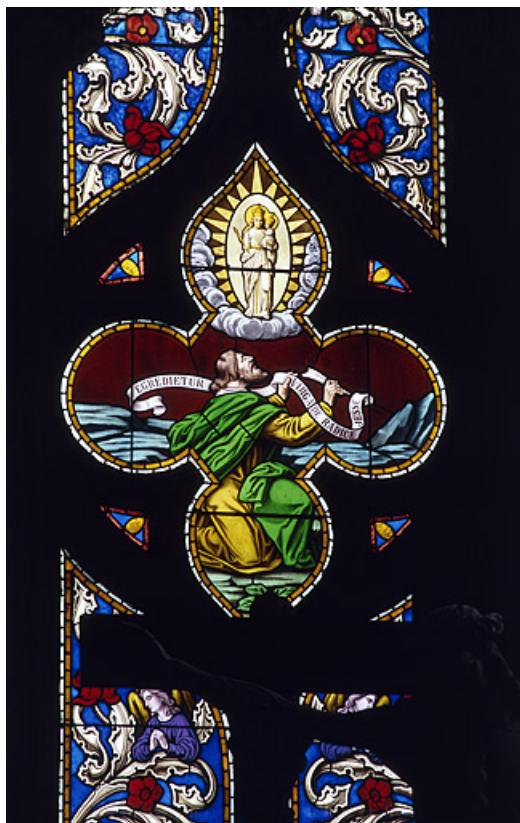

Détail : vision d'Isaïe.

70, Gray place de la Sous-Préfecture

N° de l'illustration : 19867000118XA

Date : 1986

Auteur : Yves Sancey

Reproduction soumise à autorisation du titulaire des droits d'exploitation

© Région Bourgogne-Franche-Comté, Inventaire du patrimoine