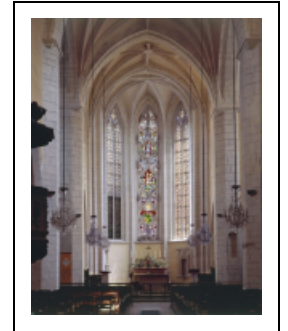

BAIE 0 : SCÈNES DE LA VIE DE LA VIERGE

Bourgogne-Franche-Comté, Haute-Saône
Gray
place de la Sous-Préfecture

Situé dans : Basilique Notre-Dame

Dossier IM70000075 réalisé en 1992

Auteur(s) : Christiane Claerr

Période(s) principale(s) : 2e moitié 19e siècle

Description

1 lancette, 3 quadrilobes délimités par meneau et barlottières sculptées.

Éléments descriptifs

Catégories : vitrail

Structures : lancette 1, en arc brisé

Iconographie :

scène biblique Isaïe vision Vierge à l'Enfant

scène biblique Présentation de la Vierge au Temple

scène biblique Assomption

figures bibliques ange

État de conservation :

mauvais état

Informations complémentaires