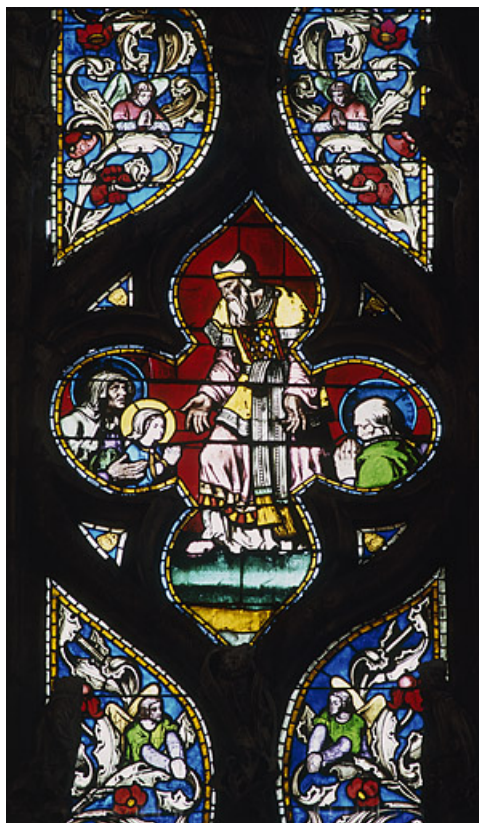

Détail de la Présentation de la Vierge au Temple.
70, Gray place de la Sous-Préfecture

N° de l'illustration : 19867000122XA

Date : 1986

Auteur : Yves Sancey

Reproduction soumise à autorisation du titulaire des droits d'exploitation

© Région Bourgogne-Franche-Comté, Inventaire du patrimoine