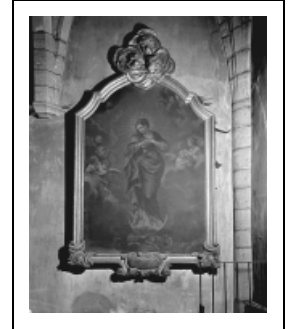

## TABLEAU ET SON CADRE : VIERGE DE L'IMMACULÉE CONCEPTION

Bourgogne-Franche-Comté, Haute-Saône  
Gray  
place de la Sous-Préfecture

Situé dans : Basilique Notre-Dame

Dossier IM70000068 réalisé en 1991

Auteur(s) : Christiane Claerr

### Historique

Tableau du 18e siècle, copie d'une oeuvre de Pierre de Cortone, attribué à Jean Devosges, donné à l'église paroissiale par la confrérie de l'Immaculée Conception.

**Période(s) principale(s)** : 18e siècle

### Description

Cadre rectangulaire vertical à traverse supérieure chantournée. Cadre doré avec cartouche sur la traverse inférieure peint en bleu

### Iconographie :

figures bibliques Immaculée Conception ange Démon biblique  
ornementation angelot nuée fleur motif rocaille

**État de conservation** :

mauvais état