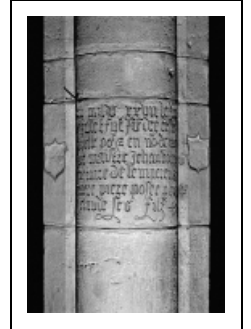

## PLAQUE COMMÉMORATIVE DE LA CHAPELLE DES BOUTECHOUX

Bourgogne-Franche-Comté, Haute-Saône  
Gray  
place de la Sous-Préfecture

Situé dans : Basilique Notre-Dame

Dossier IM70000049 réalisé en 1991

Auteur(s) : Christiane Claerr

**Période(s) principale(s) :** 1er quart 16e siècle

**Dates :** 1517

### Éléments descriptifs

**Catégories :** sculpture