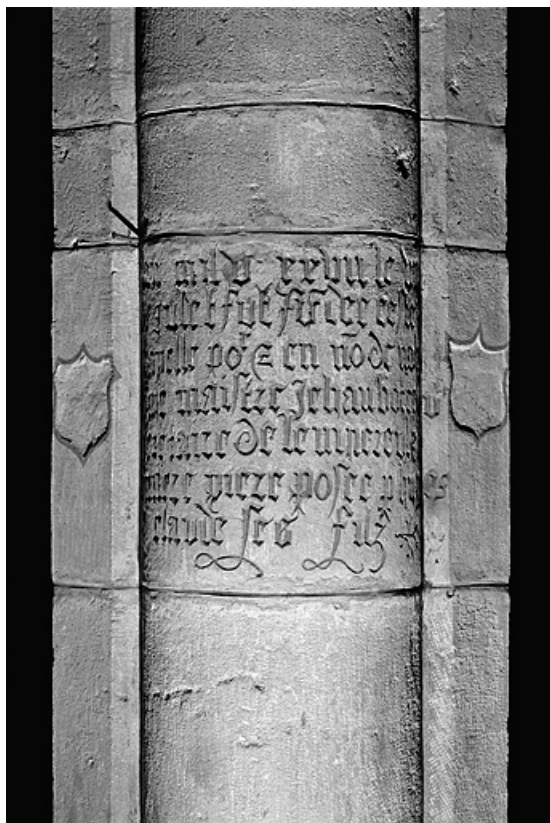

## PLAQUE COMMÉMORATIVE DE LA CHAPELLE DES BOUTECHOUX

Bourgogne-Franche-Comté, Haute-Saône  
Gray  
place de la Sous-Préfecture

Situé dans : Basilique Notre-Dame

Dossier IM70000049 réalisé en 1991

Auteur(s) : Christiane Claerr

### Éléments descriptifs

**Catégories :** sculpture

### Informations complémentaires

- **Voir le dossier numérisé :** <https://patrimoine.bourgognefranchecomte.fr/gtrudov/IM70000049/index.htm>

**Thématiques :** enquête partielle

**Aire d'étude et canton :** Gray

**Dénomination :** plaque commémorative

© Région Bourgogne-Franche-Comté, Inventaire du patrimoine

**Vue d'ensemble.**

70, Gray place de la Sous-Préfecture

N° de l'illustration : 19917000630X

Date : 1991

Auteur : Yves Sancey