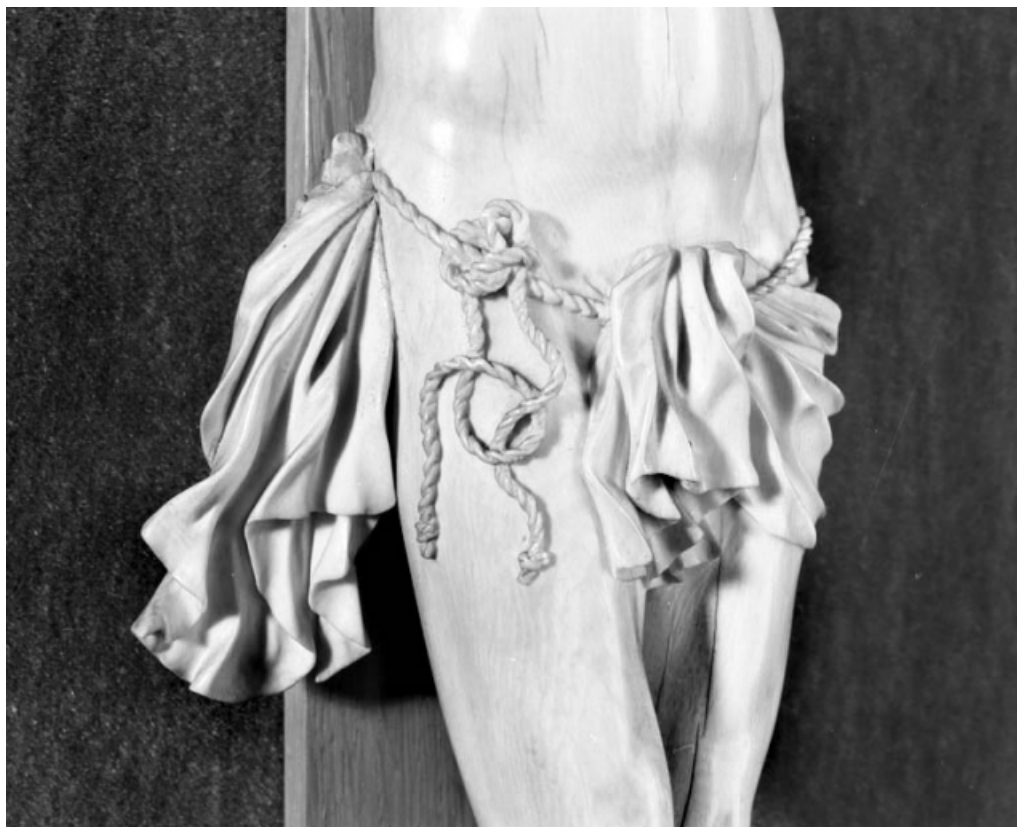

Période(s) principale(s) : 18e siècle

Description

Crucifix posé sur un cadre ovale à fond de velours. Bras et pan droit du perizonium rapportés

Éléments descriptifs

Catégories : sculpture

Structures : revers sculpté

70, Gray place de la Sous-Préfecture

N° de l'illustration : 19917000591X

Date : 1991

Auteur : Yves Sancey

Reproduction soumise à autorisation du titulaire des droits d'exploitation

© Région Bourgogne-Franche-Comté, Inventaire du patrimoine