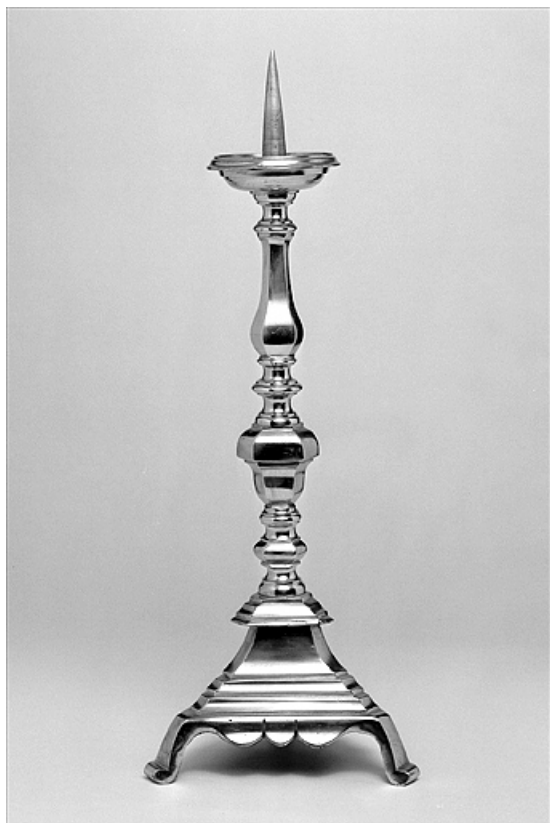

8 CHANDELIERS D'AUTEL

Bourgogne-Franche-Comté, Haute-Saône
Gray
place de la Sous-Préfecture

Situé dans : Basilique Notre-Dame

Dossier IM70000046 réalisé en 1991

Auteur(s) : Christiane Claerr

Période(s) principale(s) : 18e siècle

Éléments descriptifs

Catégories : bronze d'art

Informations complémentaires

- **Voir le dossier numérisé :** <https://patrimoine.bourgognefranchecomte.fr/gtrudov/IM70000046/index.htm>

Thématiques : enquête partielle

Aire d'étude et canton : Gray

Dénomination : chandelier d'autel

© Région Bourgogne-Franche-Comté, Inventaire du patrimoine

Vue d'ensemble de face.

70, Gray place de la Sous-Préfecture

N° de l'illustration : 19947000014V

Date : 1994

Auteur : Yves Sancey

Reproduction soumise à autorisation du titulaire des droits d'exploitation

© Région Bourgogne-Franche-Comté, Inventaire du patrimoine

Vue d'ensemble de trois quarts.

70, Gray place de la Sous-Préfecture