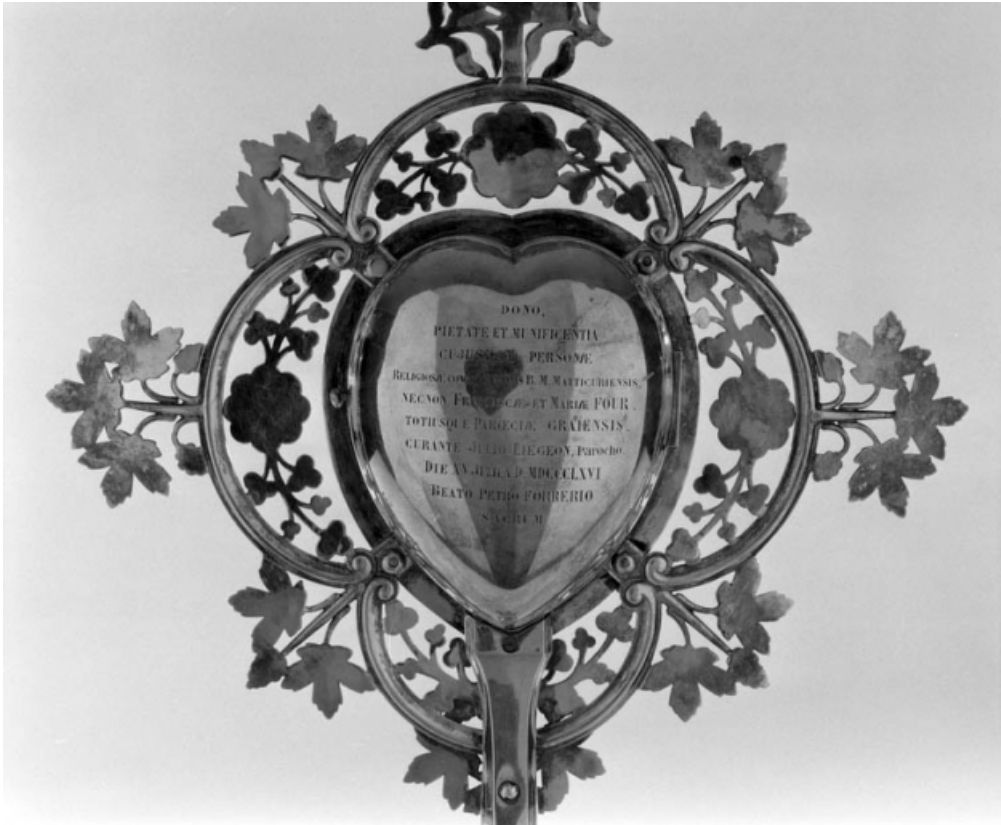

Détail de l'inscription au revers de la monstrance.

70, Gray place de la Sous-Préfecture

N° de l'illustration : 19917000647X

Date : 1991

Auteur : Yves Sancey

Reproduction soumise à autorisation du titulaire des droits d'exploitation

© Région Bourgogne-Franche-Comté, Inventaire du patrimoine