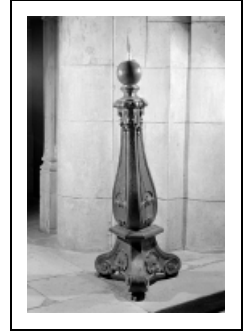

## CHANDELIER PASCAL

Bourgogne-Franche-Comté, Haute-Saône  
Gray  
place de la Sous-Préfecture

Situé dans : Basilique Notre-Dame

Dossier IM70000030 réalisé en 1991

Auteur(s) : Christiane Claerr

**Période(s) principale(s) :** 18e siècle