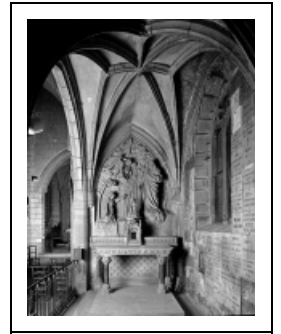

AUTEL, TABERNACLE, RELIEF (AUTEL DE SAINTE MARGUERITE-MARIE ALACOQUE)

Bourgogne-Franche-Comté, Haute-Saône
Gray
place de la Sous-Préfecture

Situé dans : Basilique Notre-Dame

Dossier IM70000025 réalisé en 1991

Auteur(s) : Christiane Claerr

Historique

Ensemble homogène dû au sculpteur graylois Constant Grandgirard en 1878.

Période(s) principale(s) : 19e siècle

Informations complémentaires

- **Voir le dossier numérisé** : <https://patrimoine.bourgognefranchecomte.fr/gtrudov/IM70000025/index.htm>

Thématiques : enquête partielle

Aire d'étude et canton : Gray

© Région Bourgogne-Franche-Comté, Inventaire du patrimoine

Vue d'ensemble.

70, Gray place de la Sous-Préfecture

N° de l'illustration : 19917000612V