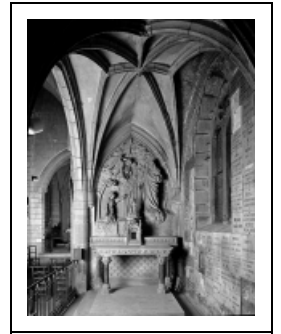

AUTEL, TABERNACLE, RELIEF (AUTEL DE SAINTE MARGUERITE-MARIE ALACOQUE)

Bourgogne-Franche-Comté, Haute-Saône
Gray
place de la Sous-Préfecture

Situé dans : Basilique Notre-Dame

Dossier IM70000025 réalisé en 1991

Auteur(s) : Christiane Claerr

Historique

Ensemble homogène dû au sculpteur graylois Constant Grandgirard en 1878.

Période(s) principale(s) : 19e siècle

Informations complémentaires

- **Voir le dossier numérisé** : <https://patrimoine.bourgognefranchecomte.fr/gtrudov/IM70000025/index.htm>

Thématiques : enquête partielle

Aire d'étude et canton : Gray

© Région Bourgogne-Franche-Comté, Inventaire du patrimoine