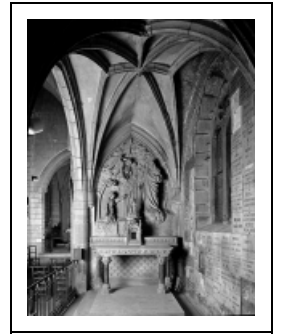

AUTEL, TABERNACLE, RELIEF (AUTEL DE SAINTE MARGUERITE-MARIE ALACOQUE)

Bourgogne-Franche-Comté, Haute-Saône
Gray
place de la Sous-Préfecture

Situé dans : Basilique Notre-Dame

Dossier IM70000025 réalisé en 1991

Auteur(s) : Christiane Claerr

Historique

Ensemble homogène dû au sculpteur graylois Constant Grandgirard en 1878.

Période(s) principale(s) : 19e siècle

Informations complémentaires

- **Voir le dossier numérisé :** <https://patrimoine.bourgognefranchecomte.fr/gtrudov/IM70000025/index.htm>

Thématiques : enquête partielle

Aire d'étude et canton : Gray

© Région Bourgogne-Franche-Comté, Inventaire du patrimoine

Vue d'ensemble.

70, Gray place de la Sous-Préfecture

N° de l'illustration : 19917000612V