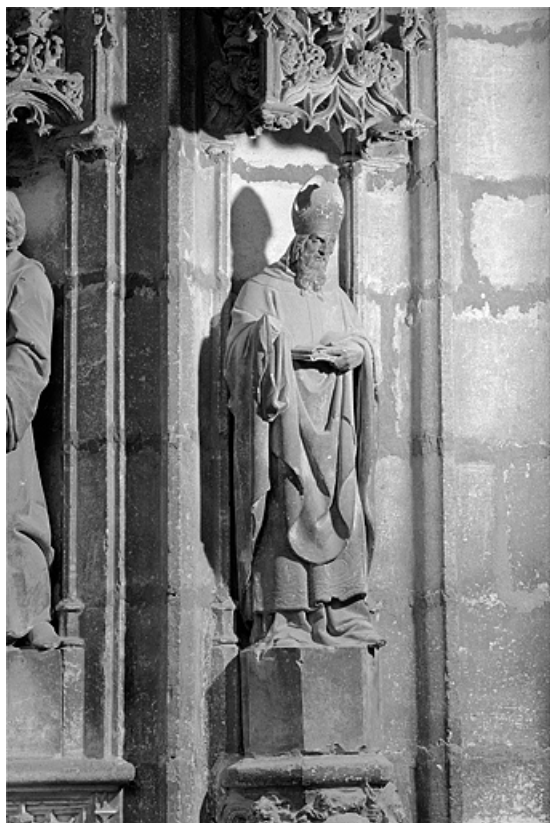

Dates : 1863

Auteur(s) de l'oeuvre :

Constant Grandgirard (sculpteur, signature)

Description

Le calcaire utilisé serait de la pierre de Meuse provenant peut-être de la carrière d'Euville ; statues monolithes sculptées avec leurs socles

Éléments descriptifs

Catégories : sculpture

Structures : revers sculpté

Iconographie :

Sujet : ces six saints, qui n'ont pas d'attributs très caractéristiques, ont été identifiés grâce à une pièce d'archives.

Thématiques : enquête partielle

Aire d'étude et canton : Gray

Dénomination : statue

© Région Bourgogne-Franche-Comté, Inventaire du patrimoine

Saint Fiacre : de trois quarts droit.

N° de l'illustration : 19917000708X

Date : 1991

Auteur : Yves Sancey

Reproduction soumise à autorisation du titulaire des droits d'exploitation

© Région Bourgogne-Franche-Comté, Inventaire du patrimoine

Saint Eloi : de trois quarts gauche.

N° de l'illustration : 19917000712X