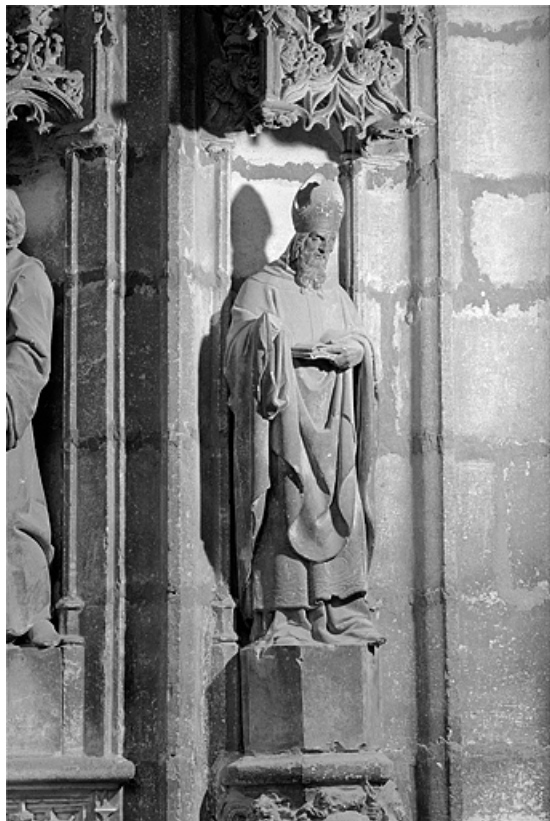

Saint Eloi : de trois quarts gauche.

N° de l'illustration : 19917000712X

Date : 1991

Auteur : Yves Sancey

Reproduction soumise à autorisation du titulaire des droits d'exploitation

© Région Bourgogne-Franche-Comté, Inventaire du patrimoine