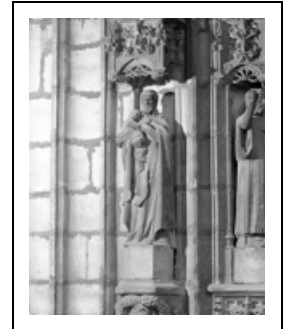

## 6 STATUES : SAINTS

Bourgogne-Franche-Comté, Haute-Saône  
Gray  
place de la Sous-Préfecture

Situé dans : Basilique Notre-Dame

Dossier IM70000019 réalisé en 1991 revu en  
1992

Auteur(s) : Christiane Claerr

### Description

Le calcaire utilisé serait de la pierre de Meuse provenant peut-être de la carrière d'Euville ; statues monolithes sculptées avec leurs socles