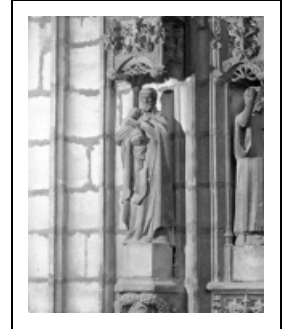

## 6 STATUES : SAINTS

Bourgogne-Franche-Comté, Haute-Saône  
Gray  
place de la Sous-Préfecture

Situé dans : Basilique Notre-Dame

Dossier IM70000019 réalisé en 1991 revu en  
1992

Auteur(s) : Christiane Claerr

### Description

Le calcaire utilisé serait de la pierre de Meuse provenant peut-être de la carrière d'Euville ; statues monolithes sculptées avec leurs socles