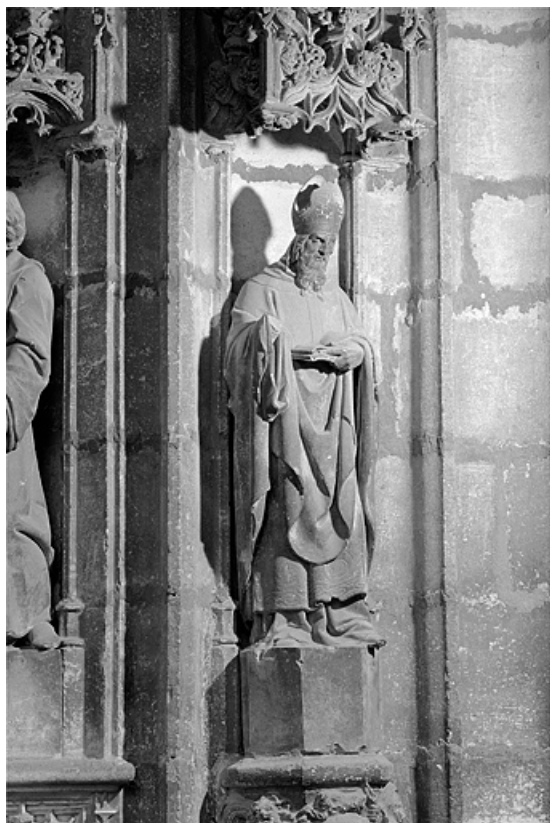

Saint Eloi : de trois quarts gauche.

N° de l'illustration : 19917000712X

Date : 1991

Auteur : Yves Sancey

Reproduction soumise à autorisation du titulaire des droits d'exploitation

© Région Bourgogne-Franche-Comté, Inventaire du patrimoine