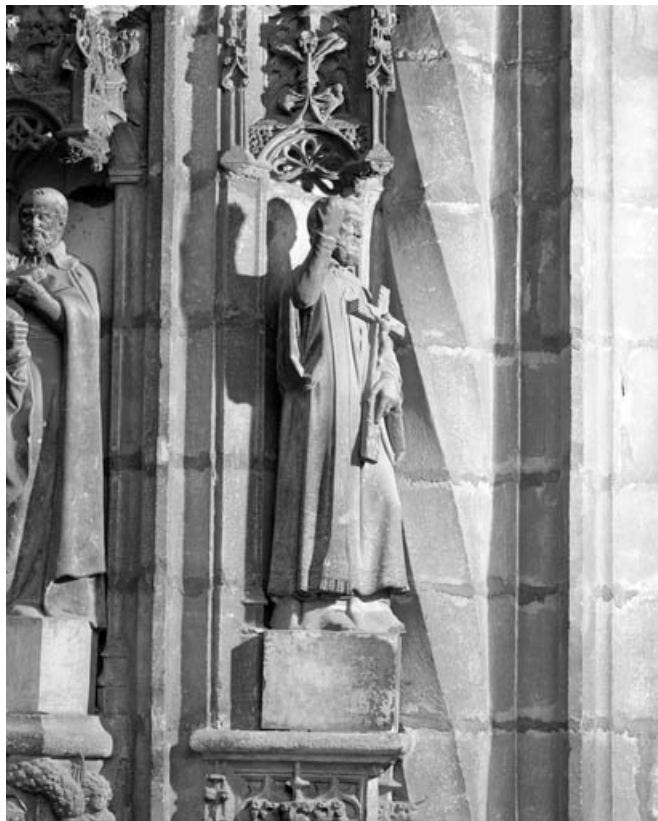

Saint François Xavier : de trois quarts gauche.

N° de l'illustration : 19917000709X

Date : 1991

Auteur : Yves Sancey

Reproduction soumise à autorisation du titulaire des droits d'exploitation

© Région Bourgogne-Franche-Comté, Inventaire du patrimoine