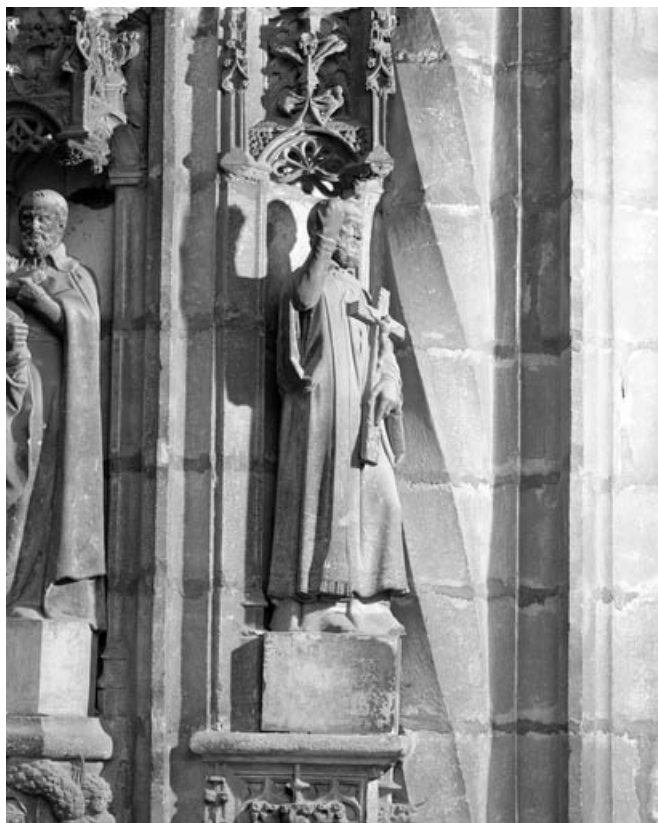

Saint François Xavier : de trois quarts gauche.

N° de l'illustration : 19917000709X

Date : 1991

Auteur : Yves Sancey

Reproduction soumise à autorisation du titulaire des droits d'exploitation

© Région Bourgogne-Franche-Comté, Inventaire du patrimoine