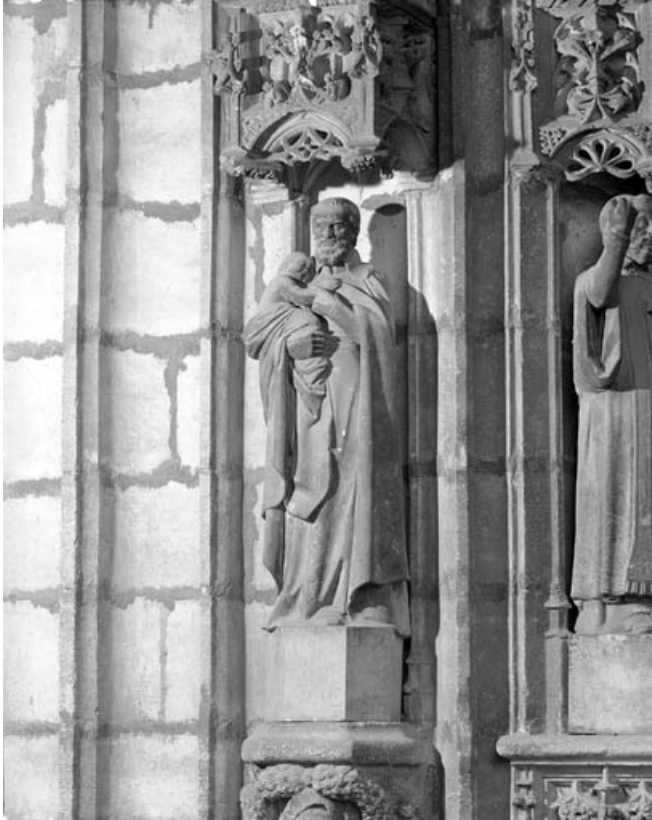

Saint Vincent de Paul : de trois quarts droit.

N° de l'illustration : 19917000710X

Date : 1991

Auteur : Yves Sancey

Reproduction soumise à autorisation du titulaire des droits d'exploitation
© Région Bourgogne-Franche-Comté, Inventaire du patrimoine