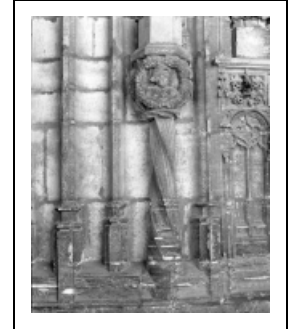

4 BAS-RELIEFS : ALLÉGORIES

Bourgogne-Franche-Comté, Haute-Saône
Gray
place de la Sous-Préfecture

Situé dans : Basilique Notre-Dame

Dossier IM70000017 réalisé en 1991 revu en
1992

Auteur(s) : Christiane Claerr

Historique

Ces quatre bas-reliefs sont tout ce qui reste du programme iconographique d'origine du portail central de la basilique

Période(s) principale(s) : 1ère moitié 16e siècle

Éléments descriptifs

Catégories : sculpture

Iconographie :

sujet : bas-reliefs gauches, allégorie de la mort et de la vie ; bas-reliefs droits : allégories de la vertu et du vice

figures allégorie mort crâne génie torche

figures allégorie vie Enfant Jésus