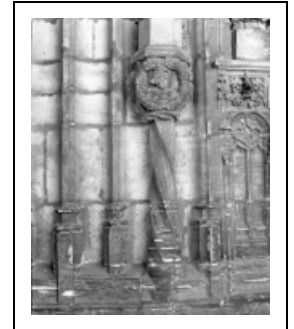

## 4 BAS-RELIEFS : ALLÉGORIES

Bourgogne-Franche-Comté, Haute-Saône  
Gray  
place de la Sous-Préfecture

Situé dans : Basilique Notre-Dame

Dossier IM70000017 réalisé en 1991 revu en  
1992

Auteur(s) : Christiane Claerr

### Historique

Ces quatre bas-reliefs sont tout ce qui reste du programme iconographique d'origine du portail central de la basilique

**Période(s) principale(s)** : 1ère moitié 16e siècle

### Éléments descriptifs

**Catégories** : sculpture