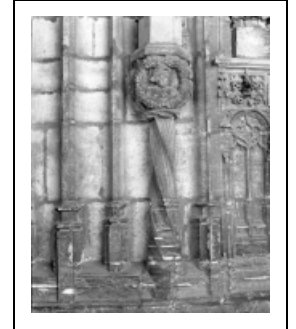

## 4 BAS-RELIEFS : ALLÉGORIES

Bourgogne-Franche-Comté, Haute-Saône  
Gray  
place de la Sous-Préfecture

Situé dans : Basilique Notre-Dame

Dossier IM70000017 réalisé en 1991 revu en  
1992

Auteur(s) : Christiane Claerr

### Historique

Ces quatre bas-reliefs sont tout ce qui reste du programme iconographique d'origine du portail central de la basilique

**Période(s) principale(s)** : 1ère moitié 16e siècle

### Éléments descriptifs

**Catégories** : sculpture