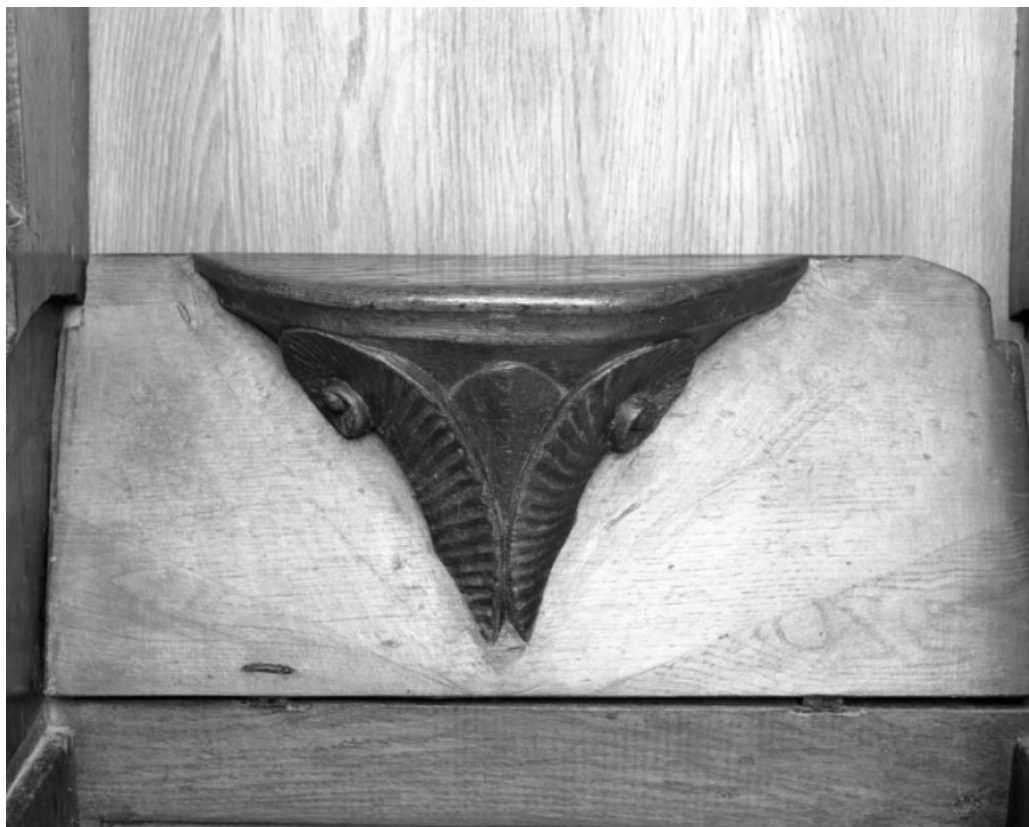

Stalles gauches hautes : détail d'une miséricorde avec décor de cornes enroulées (n° 9).
70, Gray place de la Sous-Préfecture

N° de l'illustration : 19917000697X

Date : 1991

Auteur : Yves Sancey

Reproduction soumise à autorisation du titulaire des droits d'exploitation

© Région Bourgogne-Franche-Comté, Inventaire du patrimoine