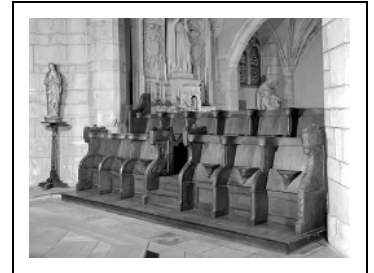

## STALLES

Bourgogne-Franche-Comté, Haute-Saône  
Gray  
place de la Sous-Préfecture

Situé dans : Basilique Notre-Dame

Dossier IM70000015 réalisé en 1991 revu en  
1992

Auteur(s) : Christiane Claerr

## Historique

Ces stalles du 16e siècle situées de part et d'autre du sanctuaire comprenaient jusqu'à leur démontage vers 1936, deux clôtures de chœur situées au-dessus des deux rangées de stalles hautes, séparant les chapelles adjacentes du chœur ; les stalles, restaurées, ont été replacées à leur emplacement d'origine en 1986 ; les deux clôtures, entreposées au musée baron Martin de Gray, devraient également être remontées à leur emplacement d'origine dans un avenir prochain

## Description

Stalles hautes et basses de part et d'autre du chœur ; stalles hautes surmontées à l'origine d'une clôture de chœur en bois découpé et ajouré