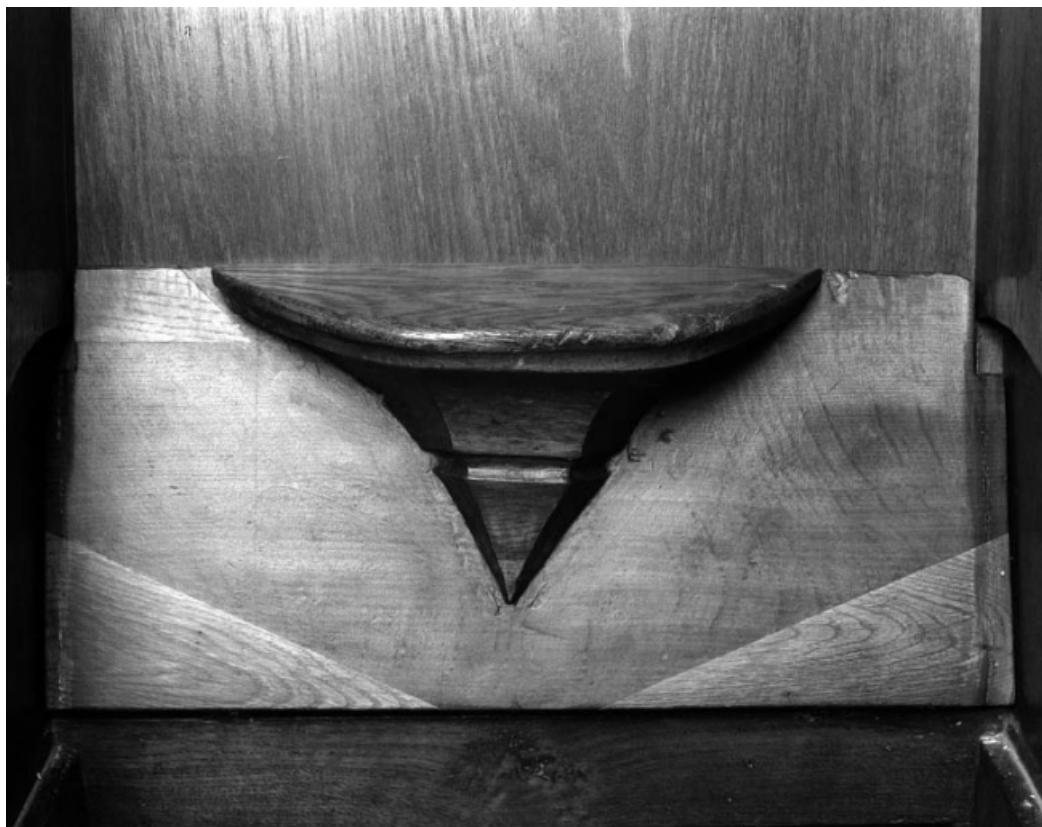

Stalles gauches basses : détail d'une miséricorde à décor géométrique (n° 5).
70, Gray place de la Sous-Préfecture

N° de l'illustration : 19917000689X

Date : 1991

Auteur : Yves Sancey

Reproduction soumise à autorisation du titulaire des droits d'exploitation

© Région Bourgogne-Franche-Comté, Inventaire du patrimoine