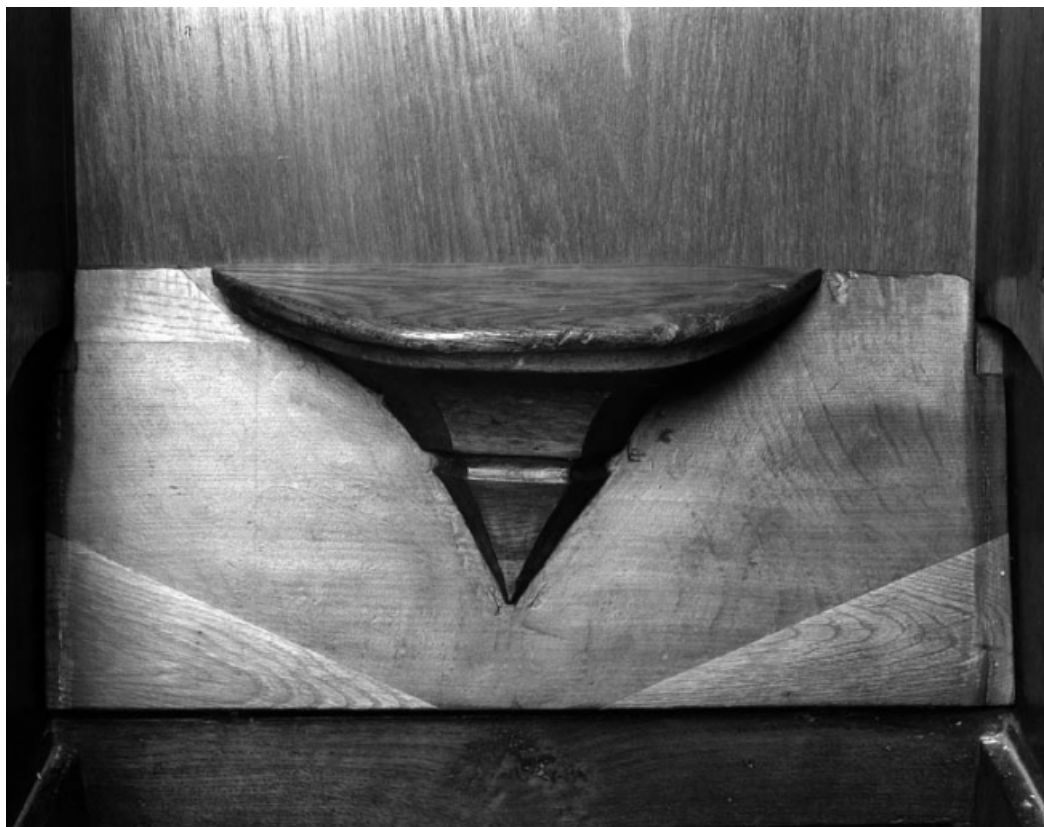

Stalles gauches basses : détail d'une miséricorde à décor géométrique (n° 5).
70, Gray place de la Sous-Préfecture

N° de l'illustration : 19917000689X

Date : 1991

Auteur : Yves Sancey

Reproduction soumise à autorisation du titulaire des droits d'exploitation

© Région Bourgogne-Franche-Comté, Inventaire du patrimoine