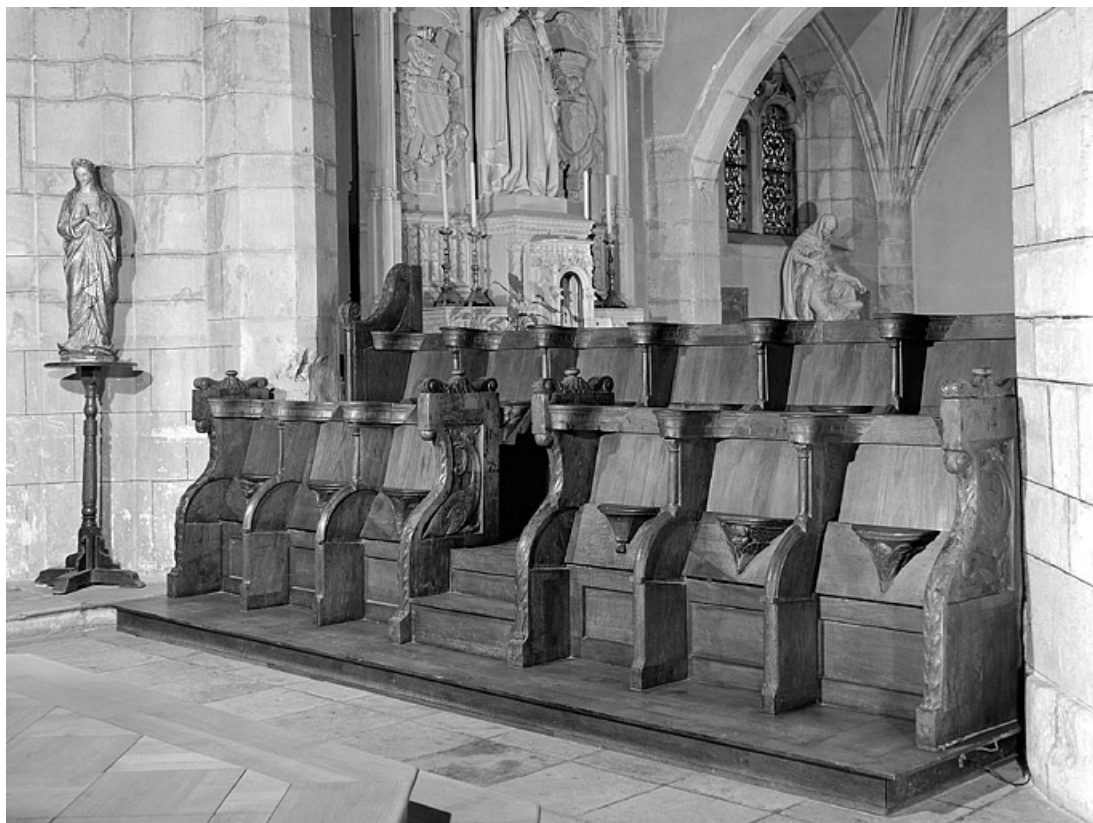

Vue d'ensemble du groupe de stalles droites.

70, Gray place de la Sous-Préfecture

N° de l'illustration : 19917000671V

Date : 1991

Auteur : Yves Sancey

Reproduction soumise à autorisation du titulaire des droits d'exploitation

© Région Bourgogne-Franche-Comté, Inventaire du patrimoine