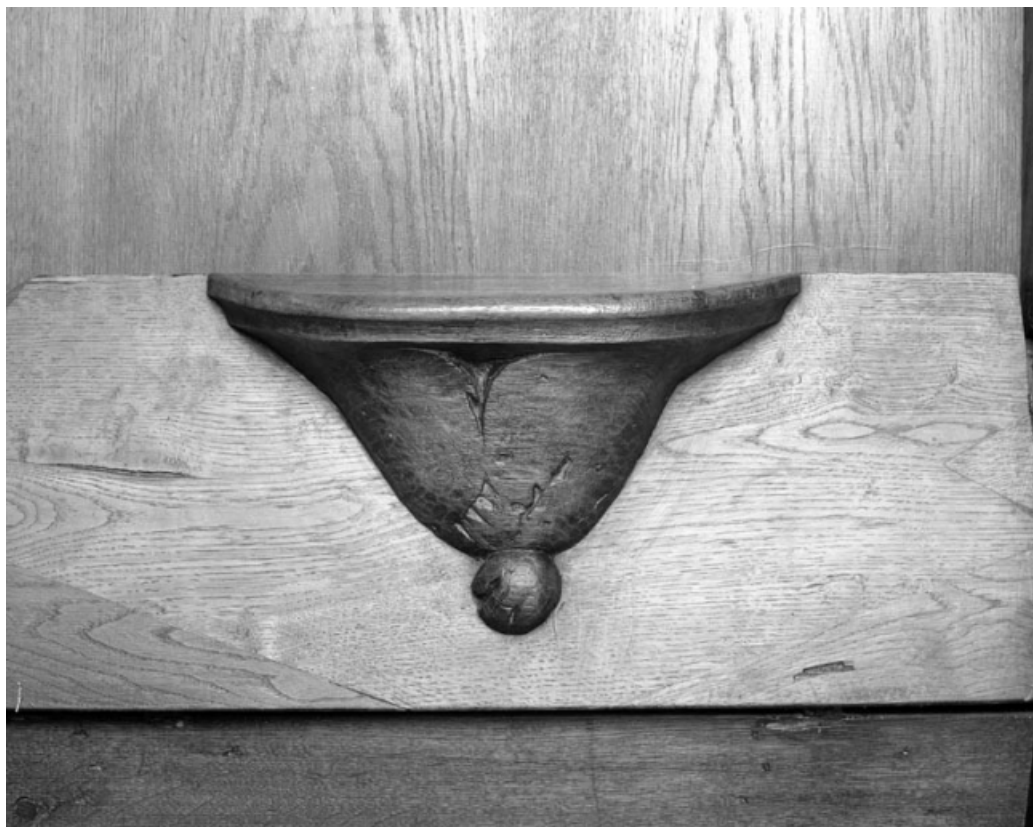

Stalles droites hautes : détail d'une miséricorde à feuillages lisses (n° 7).

70, Gray place de la Sous-Préfecture

N° de l'illustration : 19917000690X

Date : 1991

Auteur : Yves Sancey

Reproduction soumise à autorisation du titulaire des droits d'exploitation

© Région Bourgogne-Franche-Comté, Inventaire du patrimoine