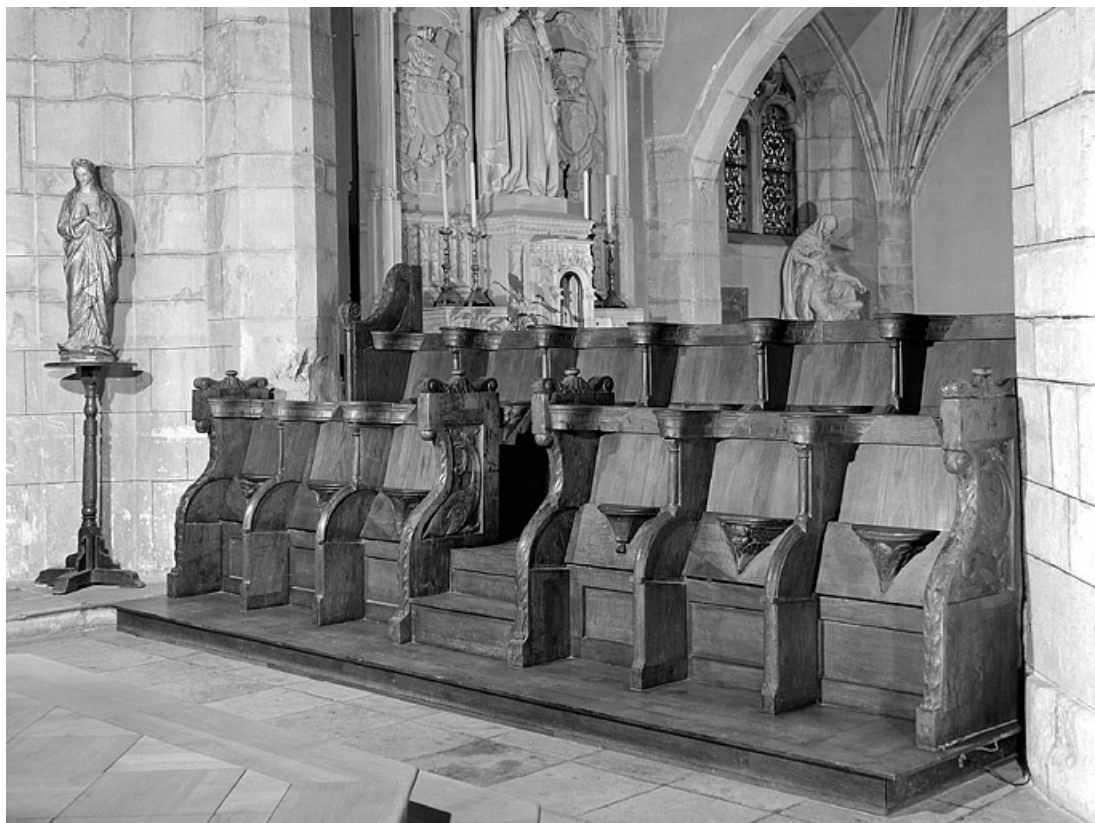

Vue d'ensemble du groupe de stalles droites.

70, Gray place de la Sous-Préfecture

N° de l'illustration : 19917000671V

Date : 1991

Auteur : Yves Sancey

Reproduction soumise à autorisation du titulaire des droits d'exploitation

© Région Bourgogne-Franche-Comté, Inventaire du patrimoine