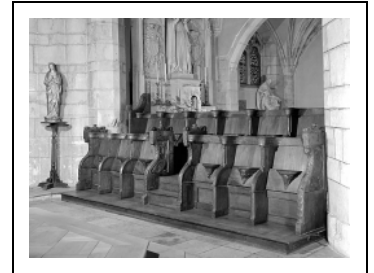

STALLES

Bourgogne-Franche-Comté, Haute-Saône
Gray
place de la Sous-Préfecture

Situé dans : Basilique Notre-Dame

Dossier IM70000015 réalisé en 1991 revu en
1992

Auteur(s) : Christiane Claerr

Historique

Ces stalles du 16e siècle situées de part et d'autre du sanctuaire comprenaient jusqu'à leur démontage vers 1936, deux clôtures de chœur situées au-dessus des deux rangées de stalles hautes, séparant les chapelles adjacentes du chœur ; les stalles, restaurées, ont été replacées à leur emplacement d'origine en 1986 ; les deux clôtures, entreposées au musée baron Martin de Gray, devraient également être remontées à leur emplacement d'origine dans un avenir prochain

Période(s) principale(s) : 16e siècle

Description

Stalles hautes et basses de part et d'autre du chœur ; stalles hautes surmontées à l'origine d'une clôture de chœur en bois découpé et ajouré

Éléments descriptifs