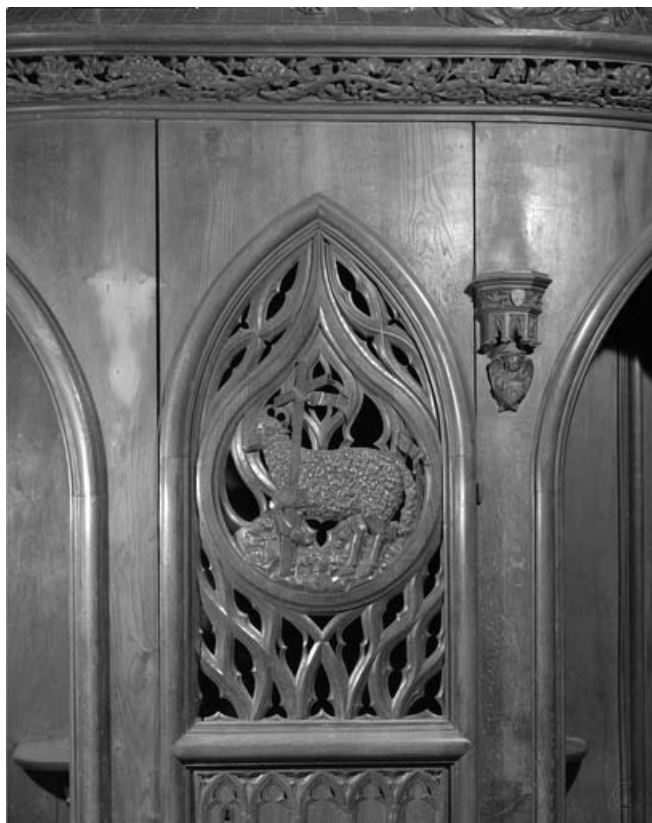

Éléments descriptifs

Catégories : menuiserie, sculpture

Structures : plan trapézoïdal

Iconographie :

Iconographie et décor : figure biblique (Bon Pasteur) ; scène biblique (Le bon Samaritain : ?) ; symbole christique (Agneau mystique) ; scène biblique (Jésus chez Marthe et Marie, sainte Marie-Madeleine, table, vaisselle) ; scène biblique (sainte Marie-Madeleine, grotte, crucifix)

Confessionnal droit : détail du couronnement, Jésus chez Marthe et Marie.
70, Gray place de la Sous-Préfecture

N° de l'illustration : 19917000624V

Date : 1991

Auteur : Yves Sancey

Reproduction soumise à autorisation du titulaire des droits d'exploitation

© Région Bourgogne-Franche-Comté, Inventaire du patrimoine

Confessionnal droit : détail de la porte centrale, l'Agneau Pascal.
70, Gray place de la Sous-Préfecture

N° de l'illustration : 19917000622V

Date : 1991