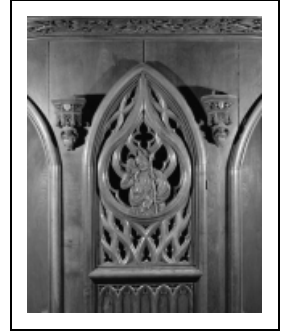

1ER ENSEMBLE DE 2 CONFESSIONNAUX

Bourgogne-Franche-Comté, Haute-Saône
Gray
place de la Sous-Préfecture

Situé dans : Basilique Notre-Dame

Dossier IM70000004 réalisé en 1991

Auteur(s) : Christiane Claerr

Période(s) principale(s) : milieu 19e siècle

Éléments descriptifs

Catégories : menuiserie, sculpture

Structures : plan trapézoïdal

Iconographie :

Iconographie et décor : figure biblique (Bon Pasteur) ; scène biblique (Le bon Samaritain : ?) ; symbole christique (Agneau mystique) ; scène biblique (Jésus chez Marthe et Marie, sainte Marie-Madeleine, table, vaisselle) ; scène biblique (sainte Marie-Madeleine, grotte, crucifix)

figure biblique Bon Pasteur

scène biblique Le bon Samaritain ?

symbole christique Agneau mystique

scène biblique Jésus chez Marthe et Marie sainte Marie-Madeleine table vaisselle

scène biblique sainte Marie-Madeleine grotte crucifix