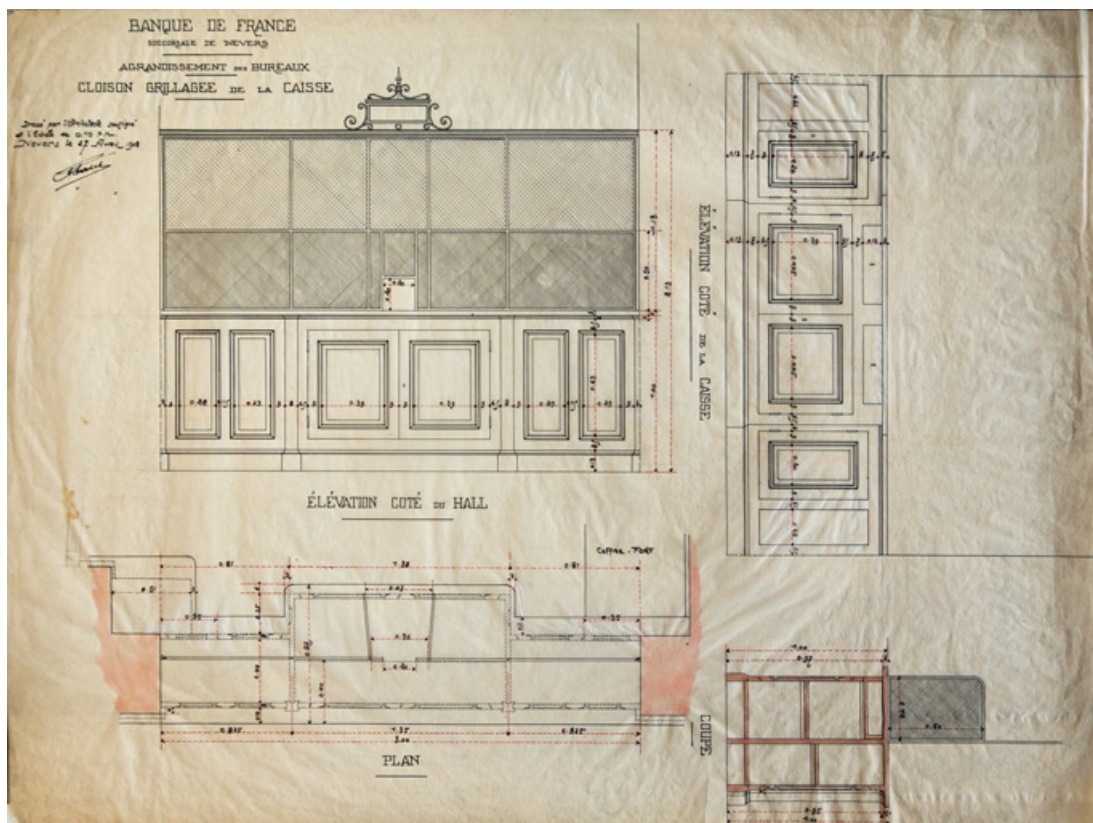

Cloison grillagée de la caisse (27 avril 1908).
58, Nevers, 6B rue Jean Desveaux

Source :

Banque de France. Succursale de Nevers. Cloison grillagée de la caisse/ Auguste Palet. 27 avril 1908. Dessin sur calque.

Lieu de conservation : Archives départementales de la Nièvre, Nevers - Cote du document : 54 J 546

N° de l'illustration : 20235800112NUC2A

Date : 2023

Auteur : Fabien Dufoulon

Reproduction soumise à autorisation du titulaire des droits d'exploitation

© Région Bourgogne-Franche-Comté, Inventaire du patrimoine