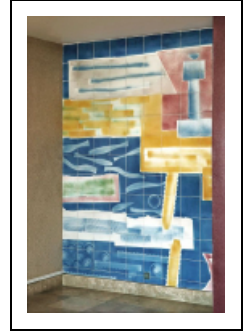

CARRELAGE MURAL

Bourgogne-Franche-Comté, Nièvre
Nevers
11 boulevard Saint-Exupéry

Dossier IM58002242 réalisé en 2008 revu en
2009

Auteur(s) : Marianne Mathis

Historique

Commandé dans le cadre de la procédure du 1% artistique lors de la construction ou agrandissement du lycée.

Période(s) principale(s) : 2e moitié 20e siècle

Auteur(s) de l'oeuvre :
Bringuier (céramiste)

Description

Mur constitué de carreaux peints en léger relief : bleu, rose, jaune, vert, blanc.

Éléments descriptifs

Catégories : céramique

Iconographie :
représentation non figurative
ornement géométrique

État de conservation :
oeuvre mutilée, mauvais état

Informations complémentaires

Thématiques : oeuvres d'art issues du 1% artistique dans les lycées