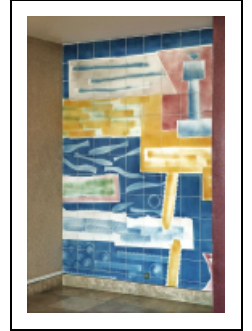

## CARRELAGE MURAL

Bourgogne-Franche-Comté, Nièvre  
Nevers  
11 boulevard Saint-Exupéry

Dossier IM58002242 réalisé en 2008 revu en  
2009

Auteur(s) : Marianne Mathis

### Historique

Commandé dans le cadre de la procédure du 1% artistique lors de la construction ou agrandissement du lycée.

**Période(s) principale(s)** : 2e moitié 20e siècle

**Auteur(s) de l'oeuvre** :  
Bringuier (céramiste)

### Description

Mur constitué de carreaux peints en léger relief : bleu, rose, jaune, vert, blanc.