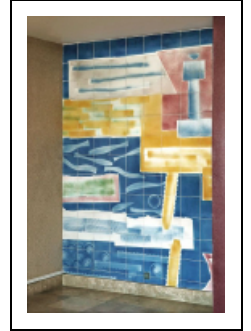

## CARRELAGE MURAL

Bourgogne-Franche-Comté, Nièvre  
Nevers  
11 boulevard Saint-Exupéry

Dossier IM58002242 réalisé en 2008 revu en  
2009

Auteur(s) : Marianne Mathis

### Historique

Commandé dans le cadre de la procédure du 1% artistique lors de la construction ou agrandissement du lycée.

**Période(s) principale(s)** : 2e moitié 20e siècle

**Auteur(s) de l'oeuvre** :  
Bringuier (céramiste)

### Description

Mur constitué de carreaux peints en léger relief : bleu, rose, jaune, vert, blanc.