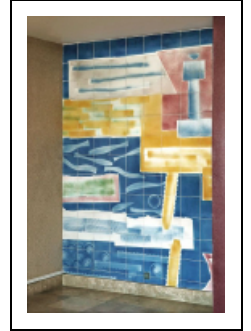

CARRELAGE MURAL

Bourgogne-Franche-Comté, Nièvre
Nevers
11 boulevard Saint-Exupéry

Dossier IM58002242 réalisé en 2008 revu en
2009

Auteur(s) : Marianne Mathis

Historique

Commandé dans le cadre de la procédure du 1% artistique lors de la construction ou agrandissement du lycée.

Période(s) principale(s) : 2e moitié 20e siècle

Auteur(s) de l'oeuvre :
Bringuier (céramiste)

Description

Mur constitué de carreaux peints en léger relief : bleu, rose, jaune, vert, blanc.

Éléments descriptifs

Catégories : céramique

Iconographie :
représentation non figurative
ornement géométrique

État de conservation :
oeuvre mutilée, mauvais état

Informations complémentaires

Thématiques : oeuvres d'art issues du 1% artistique dans les lycées