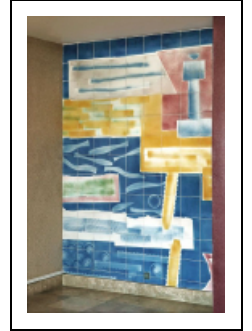

CARRELAGE MURAL

Bourgogne-Franche-Comté, Nièvre
Nevers
11 boulevard Saint-Exupéry

Dossier IM58002242 réalisé en 2008 revu en
2009

Auteur(s) : Marianne Mathis

Historique

Commandé dans le cadre de la procédure du 1% artistique lors de la construction ou agrandissement du lycée.

Période(s) principale(s) : 2e moitié 20e siècle

Auteur(s) de l'oeuvre :
Bringuier (céramiste)

Description

Mur constitué de carreaux peints en léger relief : bleu, rose, jaune, vert, blanc.

Éléments descriptifs

Catégories : céramique

Iconographie :

représentation non figurative
ornement géométrique

État de conservation :

oeuvre mutilée, mauvais état

Informations complémentaires

Thématiques : oeuvres d'art issues du 1% artistique dans les lycées