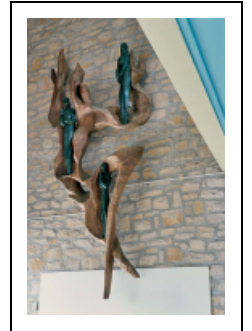

SCULPTURE

Bourgogne-Franche-Comté, Nièvre
Nevers
11 boulevard Saint-Exupéry

Dossier IM58002239 réalisé en 2008 revu en
2009

Auteur(s) : Marianne Mathis

Historique

Commandée dans le cadre de la procédure du 1% artistique lors de la construction ou l'agrandissement du lycée.

Période(s) principale(s) : 2e moitié 20e siècle

Description

Sculpture constituée de trois personnages en ronde bosse, isolés les uns des autres et disposés sur un vaste support en chêne.

Éléments descriptifs

Catégories : sculpture

Iconographie :

L'un des personnages tient un masque à double face, un autre une chouette stylisée (?), le dernier, une fleur.
représentation humaine
allégorie ?) masque fleur chouett