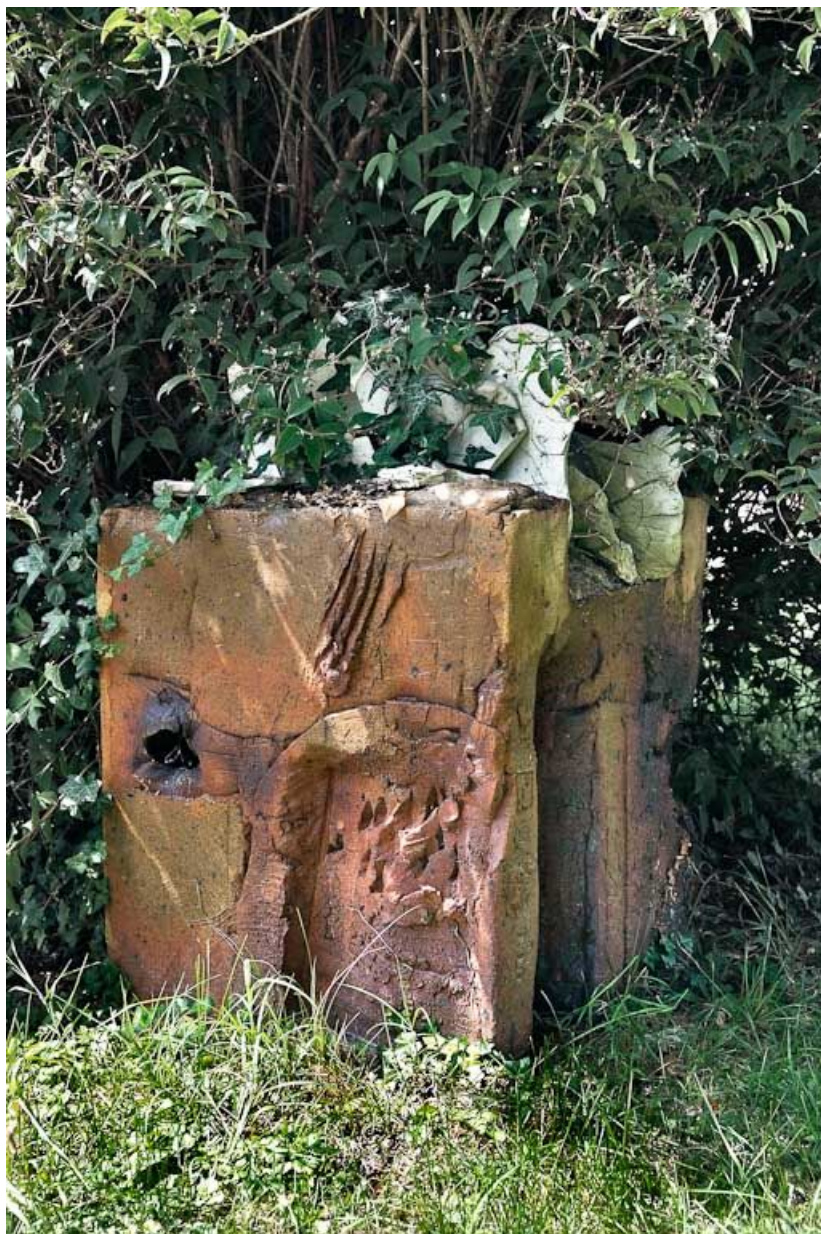

Détail.

58, Fourchambault lycée Pierre Bérégovoy

N° de l'illustration : 20095800025NUC2A

Date : 2009

Auteur : Jean-Luc Duthu

Reproduction soumise à autorisation du titulaire des droits d'exploitation

© Région Bourgogne-Franche-Comté, Inventaire du patrimoine