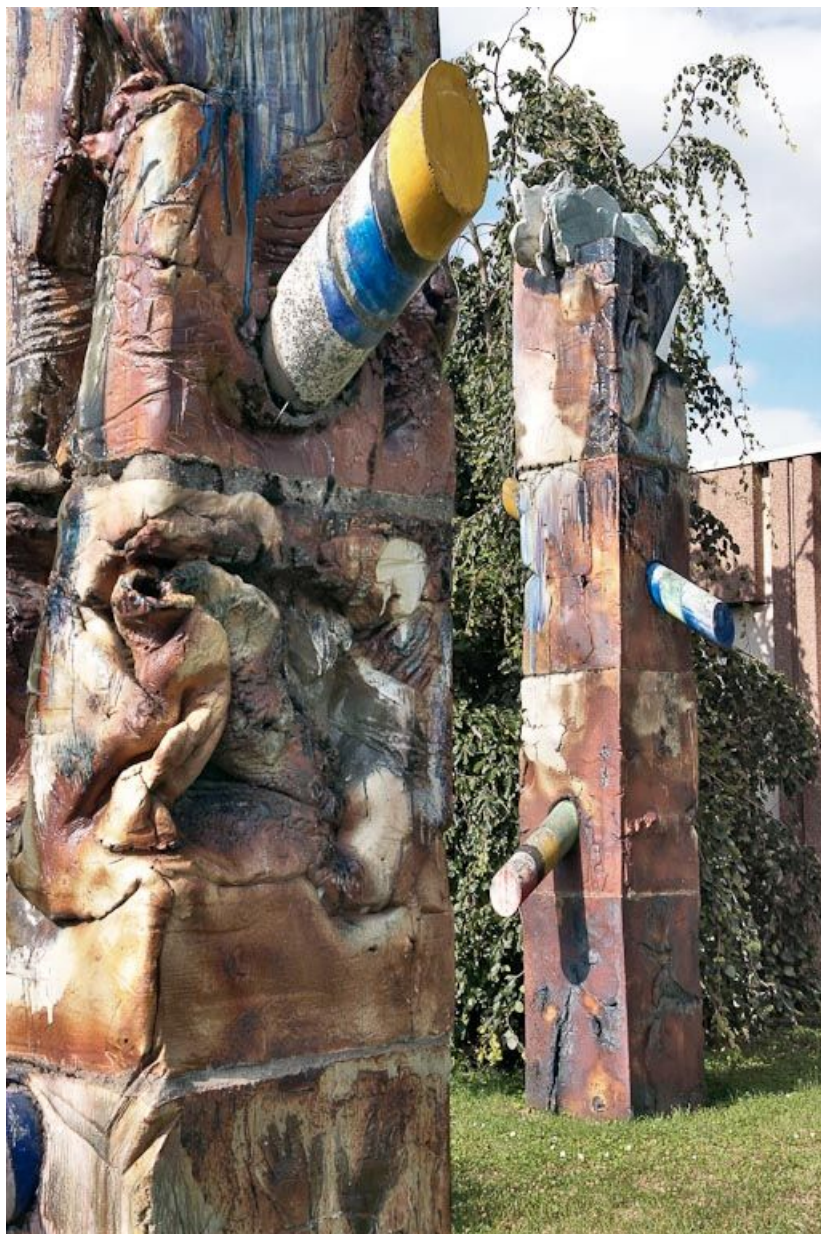

Détail.

58, Fourchambault lycée Pierre Bérégovoy

N° de l'illustration : 20095800018NUC2A

Date : 2009

Auteur : Jean-Luc Duthu

Reproduction soumise à autorisation du titulaire des droits d'exploitation

© Région Bourgogne-Franche-Comté, Inventaire du patrimoine