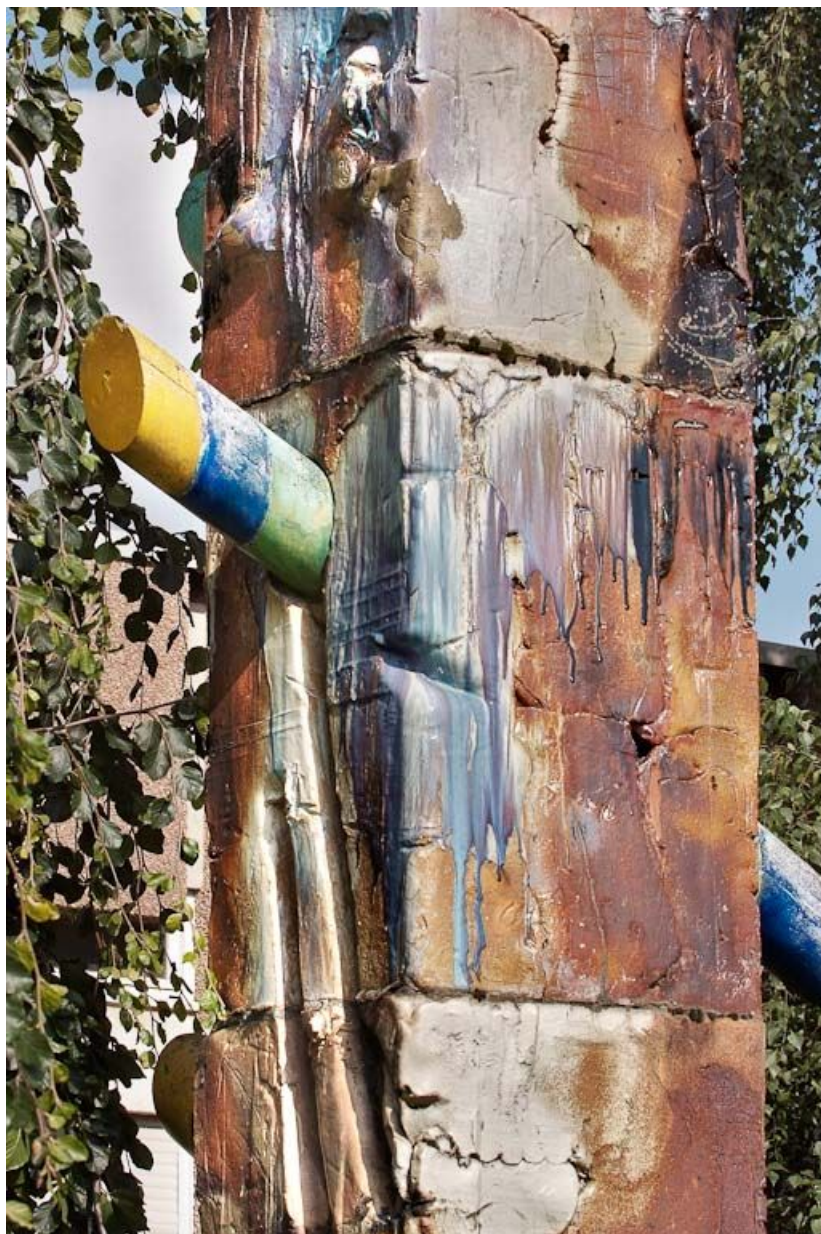

Détail.

58, Fourchambault lycée Pierre Bérégovoy

N° de l'illustration : 20095800016NUC2A

Date : 2009

Auteur : Jean-Luc Duthu

Reproduction soumise à autorisation du titulaire des droits d'exploitation

© Région Bourgogne-Franche-Comté, Inventaire du patrimoine