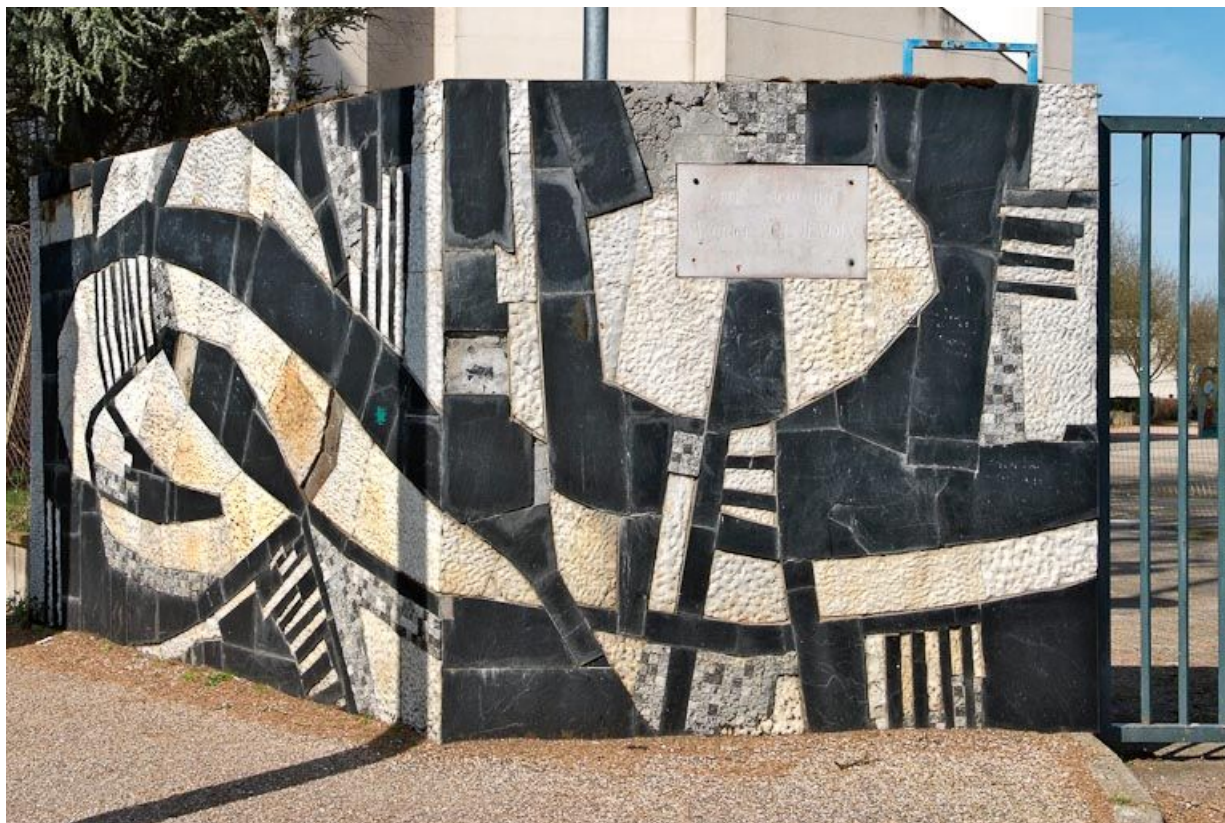

REVÊTEMENT MURAL, SCULPTURE

Bourgogne-Franche-Comté, Nièvre
Decize
51 route d' Avril

Dossier IM58002235 réalisé en 2008 revu en
2009

Auteur(s) : Marianne Mathis

Historique

Commandée à Jean Montchougny, artiste nivernais décédé en 2008, dans le cadre de la procédure du 1% artistique lors de la construction du lycée, cette oeuvre marquait l'entrée principale du lycée. Son agrandissement, en 1988, a conduit à en transférer l'accès. L'oeuvre a été nettoyée en 2008 à la demande des ayant-droits.

Période(s) principale(s) : 3e quart 20e siècle

Dates : 1969

Auteur(s) de l'oeuvre :

Jean Montchougny (sculpteur)

Description

Œuvre s'étalant sur deux murs, à deux pans chacun, de part et d'autre du portail d'entrée. Couleurs : blanc, noir, gris-bleu.

Détail.

58, Decize lycée Maurice Genevoix

N° de l'illustration : 20095800091NUC2A

Date : 2009

Auteur : Jean-Luc Duthu

Reproduction soumise à autorisation du titulaire des droits d'exploitation

© Région Bourgogne-Franche-Comté, Inventaire du patrimoine