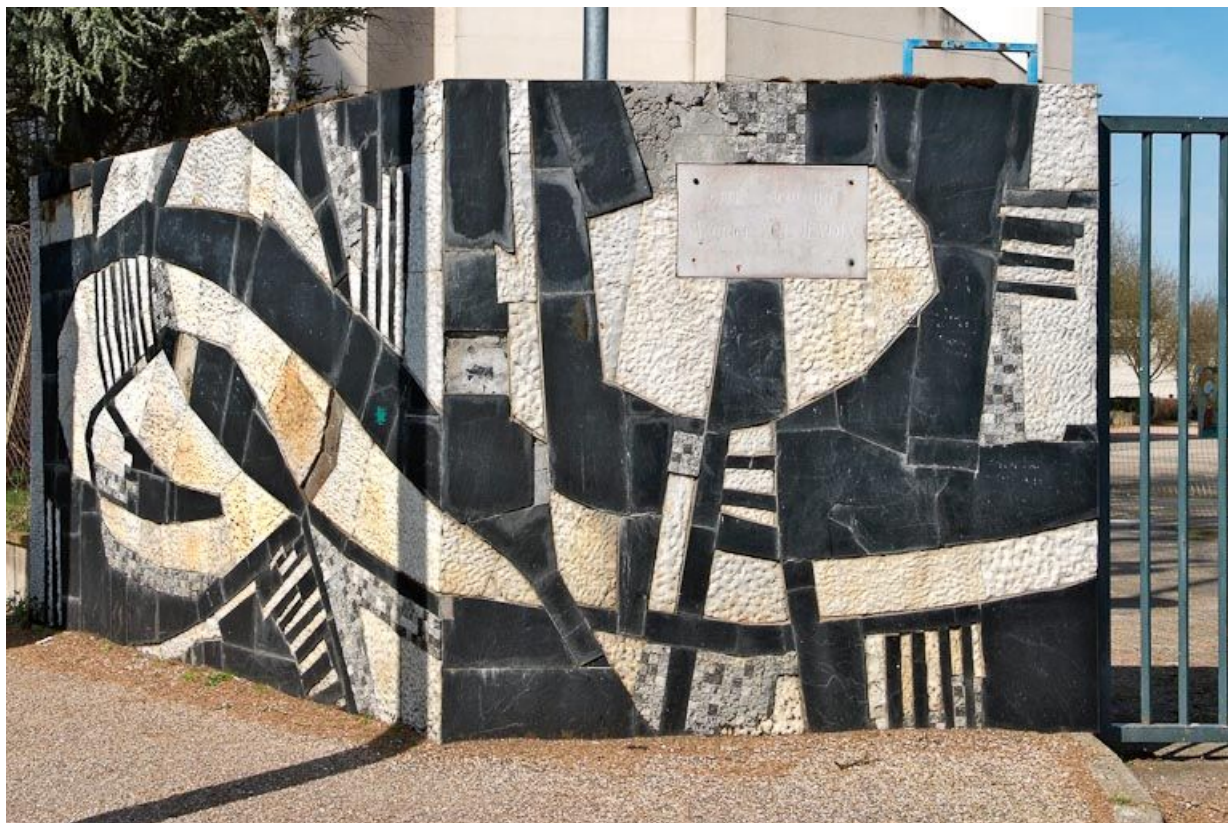

REVÊTEMENT MURAL, SCULPTURE

Bourgogne-Franche-Comté, Nièvre
Decize
51 route d' Avril

Dossier IM58002235 réalisé en 2008 revu en
2009

Auteur(s) : Marianne Mathis

Historique

Commandée à Jean Montchougny, artiste nivernais décédé en 2008, dans le cadre de la procédure du 1% artistique lors de la construction du lycée, cette oeuvre marquait l'entrée principale du lycée. Son agrandissement, en 1988, a conduit à en transférer l'accès. L'oeuvre a été nettoyée en 2008 à la demande des ayant-droits.

Période(s) principale(s) : 3e quart 20e siècle

Dates : 1969

Auteur(s) de l'oeuvre :

Jean Montchougny (sculpteur)

Description

Œuvre s'étalant sur deux murs, à deux pans chacun, de part et d'autre du portail d'entrée. Couleurs : blanc, noir, gris-bleu.

Détail.

58, Decize lycée Maurice Genevoix

N° de l'illustration : 20095800091NUC2A

Date : 2009

Auteur : Jean-Luc Duthu

Reproduction soumise à autorisation du titulaire des droits d'exploitation

© Région Bourgogne-Franche-Comté, Inventaire du patrimoine