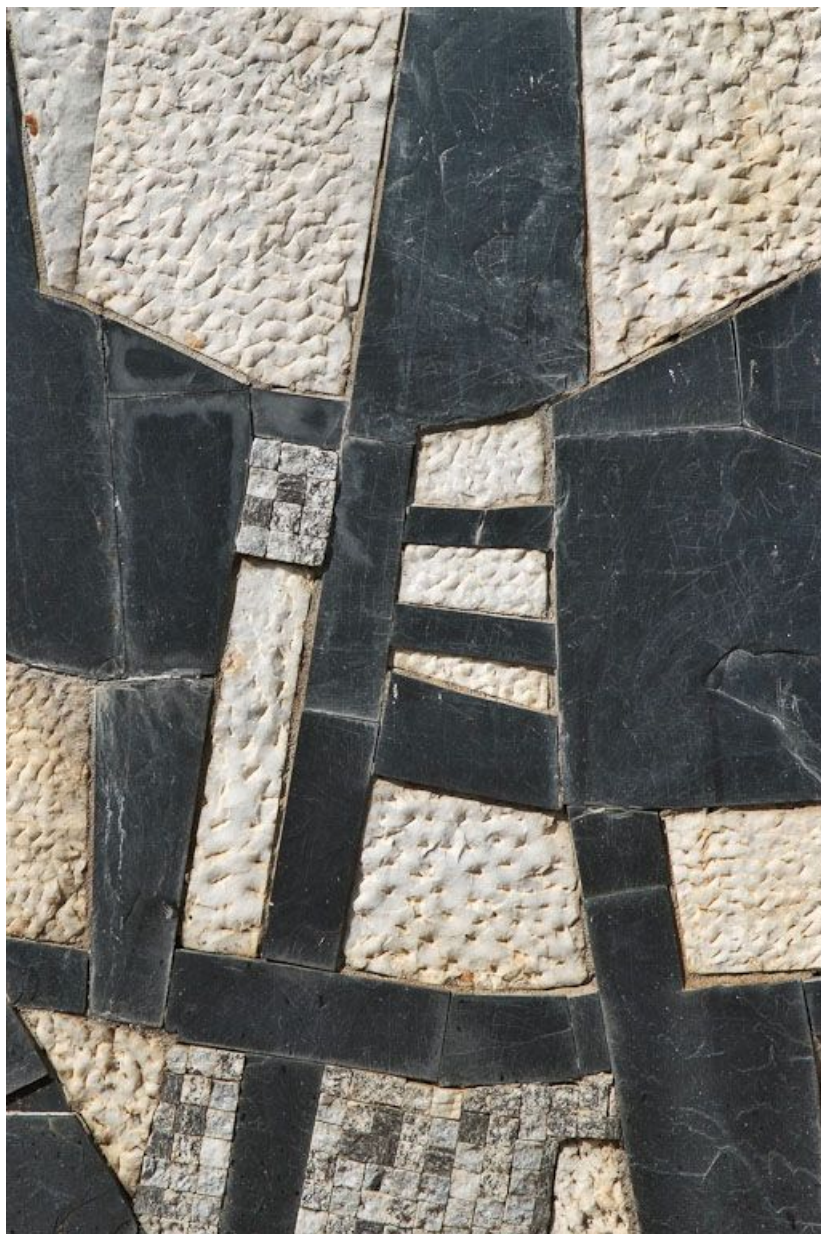

REVÊTEMENT MURAL, SCULPTURE

Bourgogne-Franche-Comté, Nièvre
Decize
51 route d' Avril

Dossier IM58002235 réalisé en 2008 revu en
2009

Auteur(s) : Marianne Mathis

Historique

Commandée à Jean Montchougny, artiste nivernais décédé en 2008, dans le cadre de la procédure du 1% artistique lors de la construction du lycée, cette oeuvre marquait l'entrée principale du lycée. Son agrandissement, en 1988, a conduit à en transférer l'accès. L'oeuvre a été nettoyée en 2008 à la demande des ayant-droits.

Période(s) principale(s) : 3e quart 20e siècle

Dates : 1969

Auteur(s) de l'oeuvre :

Jean Montchougny (sculpteur)

Description

Œuvre s'étalant sur deux murs, à deux pans chacun, de part et d'autre du portail d'entrée. Couleurs : blanc, noir, gris-bleu.

Détail.

58, Decize lycée Maurice Genevoix

N° de l'illustration : 20095800089NUC2A

Date : 2009

Auteur : Jean-Luc Duthu

Reproduction soumise à autorisation du titulaire des droits d'exploitation

© Région Bourgogne-Franche-Comté, Inventaire du patrimoine