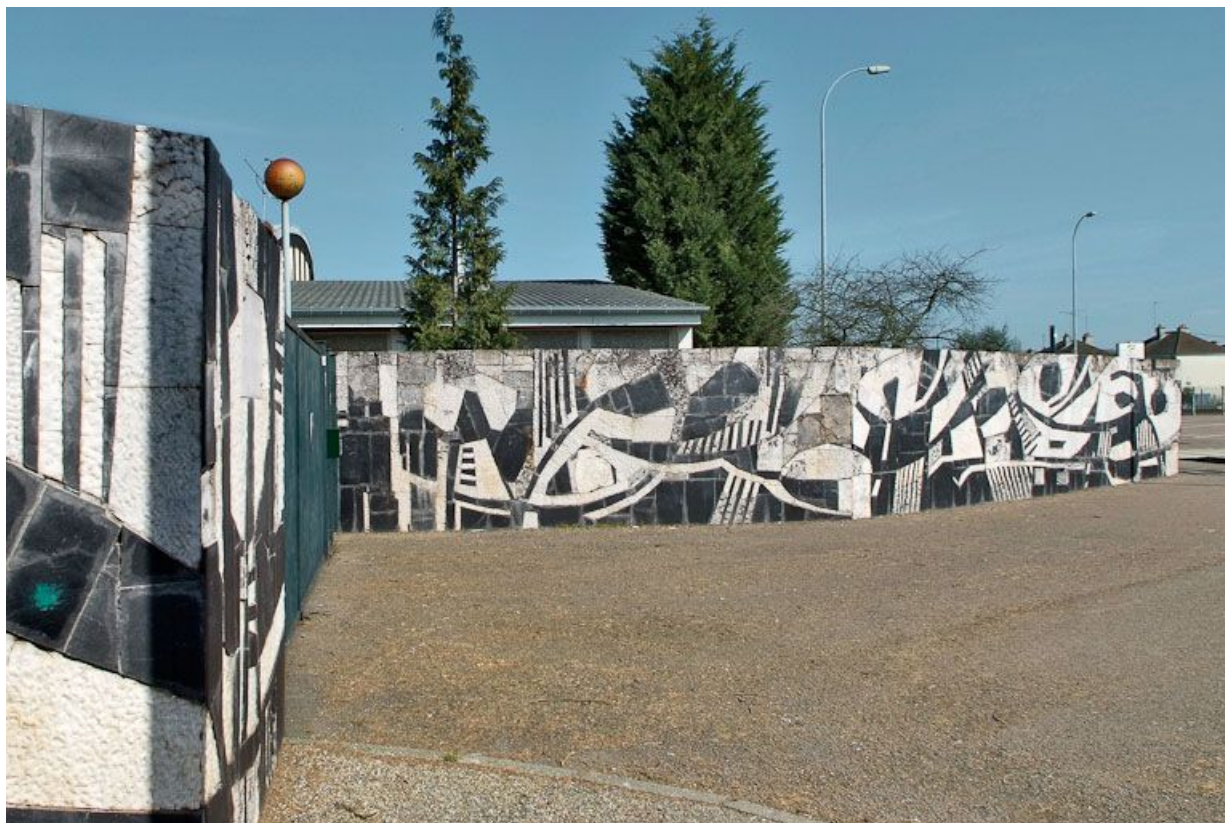

Période(s) principale(s) : 3e quart 20e siècle

Dates : 1969

Auteur(s) de l'oeuvre :

Jean Montchougny (sculpteur)

Description

Œuvre s'étalant sur deux murs, à deux pans chacun, de part et d'autre du portail d'entrée. Couleurs : blanc, noir, gris-bleu.

Vue d'ensemble.

58, Decize lycée Maurice Genevoix

N° de l'illustration : 20095800094NUC2A

Date : 2009

Auteur : Jean-Luc Duthu

Reproduction soumise à autorisation du titulaire des droits d'exploitation

© Région Bourgogne-Franche-Comté, Inventaire du patrimoine

Vue d'ensemble.

58, Decize lycée Maurice Genevoix

N° de l'illustration : 20095800092NUC2A

Date : 2009

Auteur : Jean-Luc Duthu

Reproduction soumise à autorisation du titulaire des droits d'exploitation

© Région Bourgogne-Franche-Comté, Inventaire du patrimoine