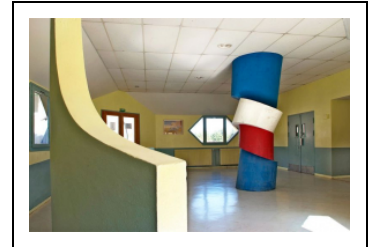

## SCULPTURE : TOTEM

Bourgogne-Franche-Comté, Nièvre  
Château-Chinon (Ville)

Dossier IM58002230 réalisé en 2008 revu en  
2009

Auteur(s) : Marianne Mathis

### Description

Sculpture-pilier, appelée "totem" par le personnel du lycée, occupant toute la hauteur de la pièce, elle est constituée de quatre blocs cylindriques monochromes (deux bleus, un blanc, un rouge) de tailles et formes différentes. Les blocs superposés créent une impression d'instabilité et de chute imminente.