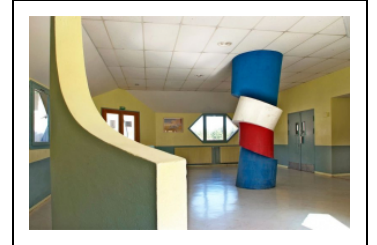

## SCULPTURE : TOTEM

Bourgogne-Franche-Comté, Nièvre  
Château-Chinon (Ville)

Dossier IM58002230 réalisé en 2008 revu en  
2009

Auteur(s) : Marianne Mathis

### Description

Sculpture-pilier, appelée "totem" par le personnel du lycée, occupant toute la hauteur de la pièce, elle est constituée de quatre blocs cylindriques monochromes (deux bleus, un blanc, un rouge) de tailles et formes différentes. Les blocs superposés créent une impression d'instabilité et de chute imminente.