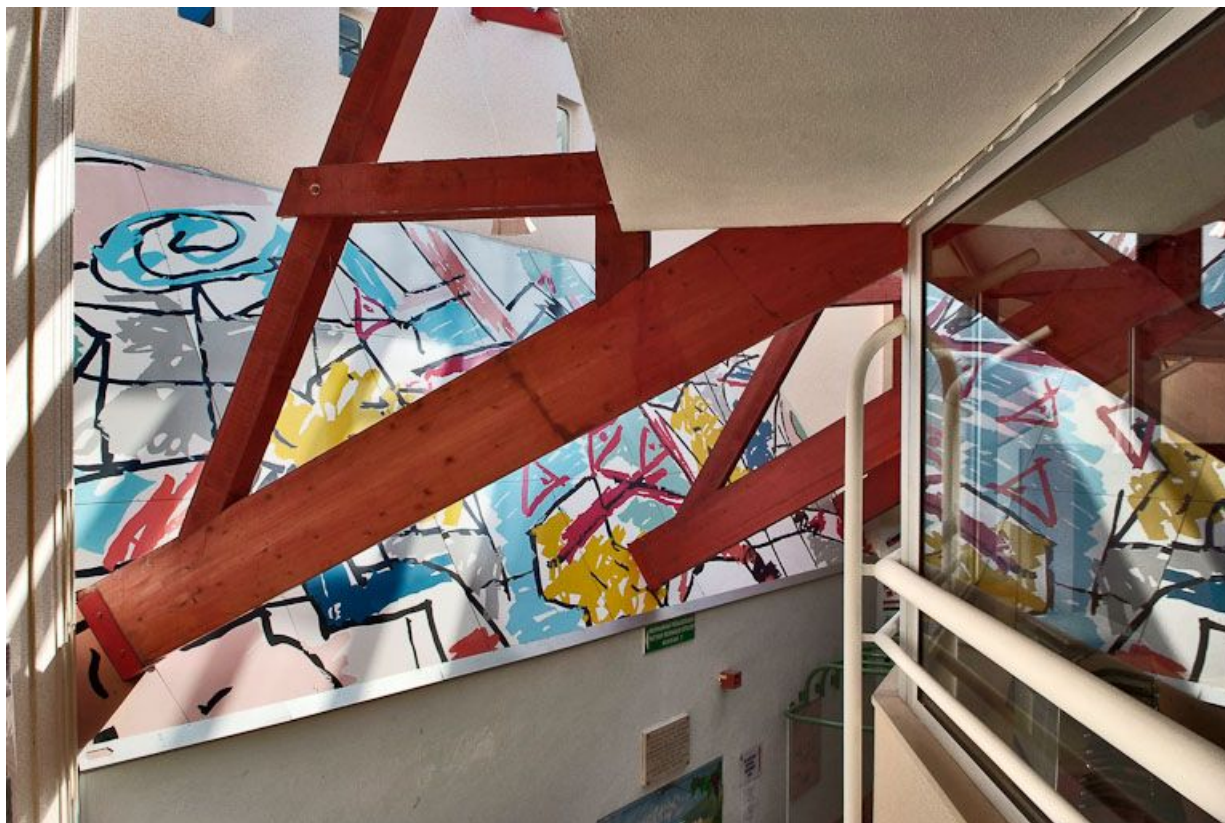

Détail.

58, lycée François Mitterrand Ville Château-Chinon

N° de l'illustration : 20095800147NUC2A

Date : 2009

Auteur : Jean-Luc Duthu

Reproduction soumise à autorisation du titulaire des droits d'exploitation

© Région Bourgogne-Franche-Comté, Inventaire du patrimoine