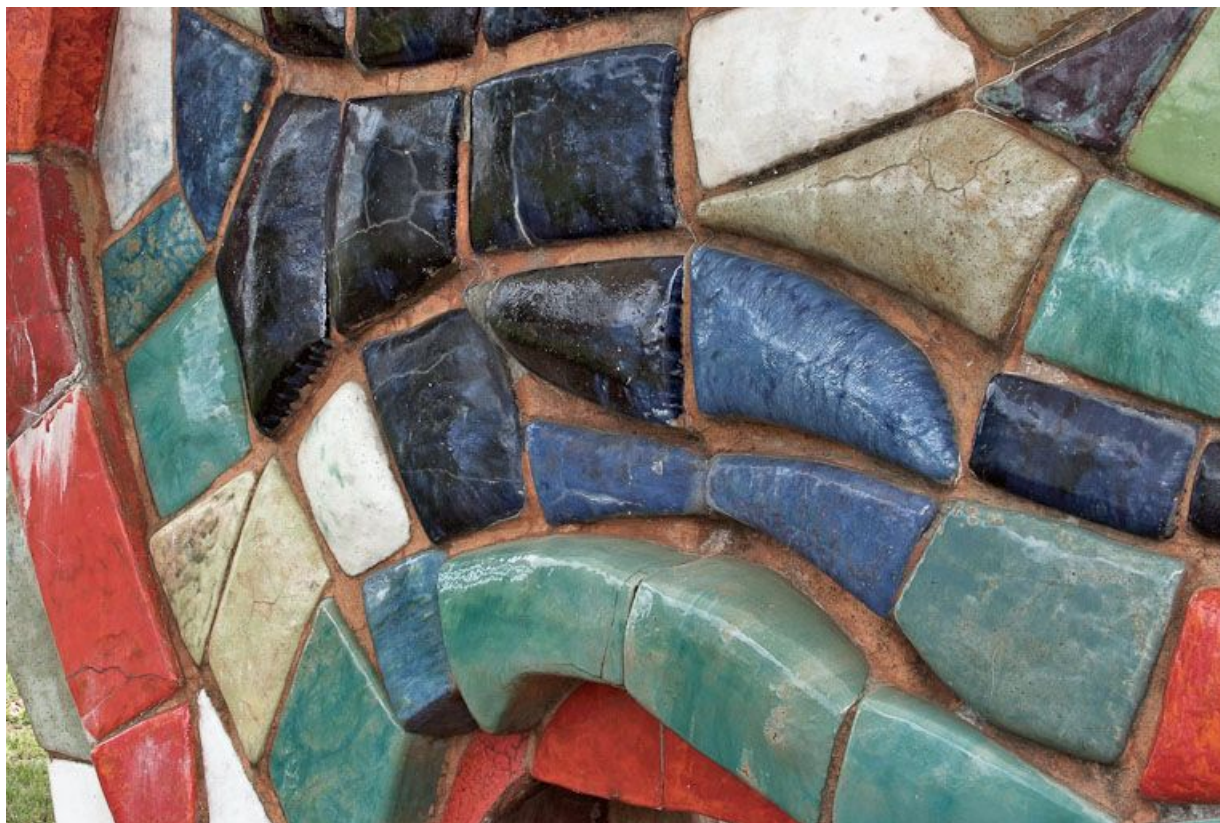

Détail.

58, Clamecy lycée Romain Rolland

N° de l'illustration : 20085800017NUC2A

Date : 2008

Auteur : Jean-Luc Duthu

Reproduction soumise à autorisation du titulaire des droits d'exploitation

© Région Bourgogne-Franche-Comté, Inventaire du patrimoine