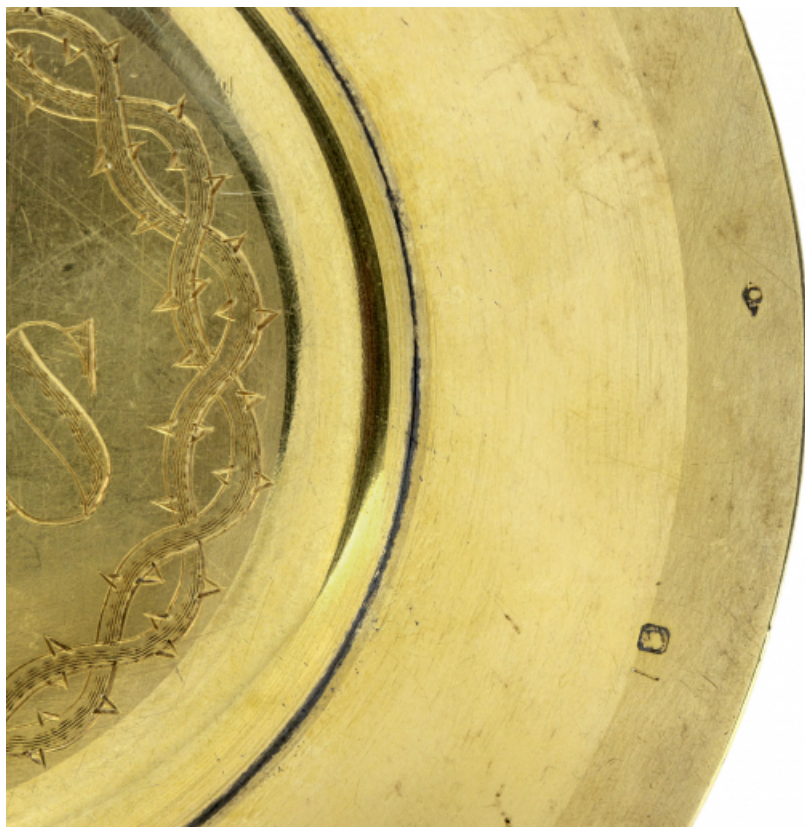

Détail : poinçons.

39, Fay-en-Montagne

N° de l'illustration : 20243901215NUC4A

Date : 2024

Auteur : Thierry Kuntz

Reproduction soumise à autorisation du titulaire des droits d'exploitation

© Région Bourgogne-Franche-Comté, Inventaire du patrimoine