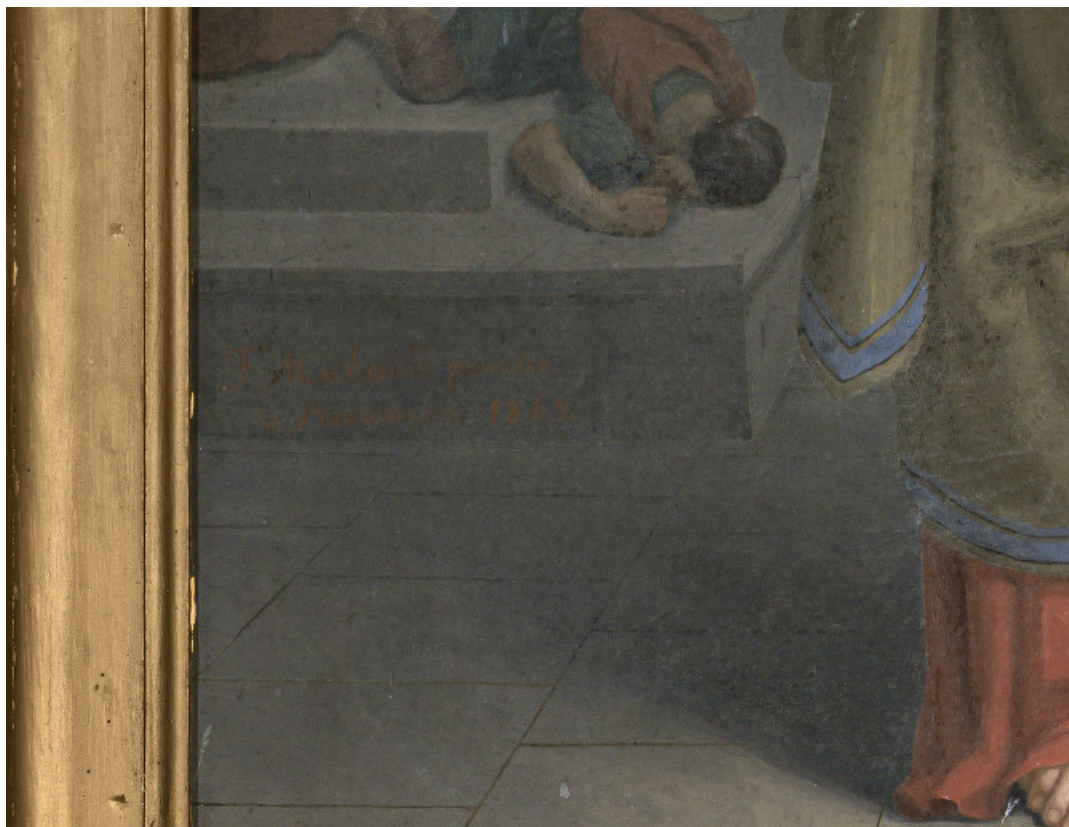

Dates : 1865 (porte la date)

Auteur(s) de l'oeuvre :

Claude François-Joseph Michaud (peintre)

Description

La peinture orne le centre du retable de la chapelle sud.

Éléments descriptifs

Catégories : peinture

Matériaux : toile, peinture à l'huile

Iconographie :

La sainte martyre a aussi été rapprochée de sainte Catherine, mais la récente étude de Sylvie de Vesvrotte sur le peintre Michaud l'a associée à sainte Sébastienne, dont l'église conserve aussi une relique.

La sainte est peinte devant une cavité à laquelle on accède par des marches qui l'isole du premier plan (tombeau ?), les mains jointes sur la poitrine. Elle porte une longue robe rouge. A l'arrière-plan, des personnages prient et des idoles s'effondrent.

Vue d'ensemble.

39, Fay-en-Montagne

N° de l'illustration : 20243901253NUC4A

Date : 2024

Auteur : Thierry Kuntz

Reproduction soumise à autorisation du titulaire des droits d'exploitation

© Région Bourgogne-Franche-Comté, Inventaire du patrimoine