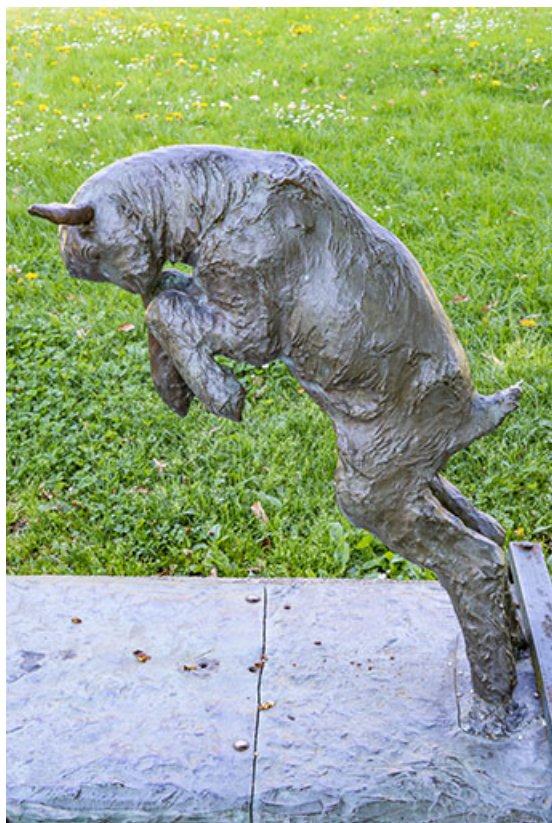

Détail.

39, Salins-les-Bains rue Béchet

N° de l'illustration : 20223900441NUC4A

Date : 2022

Auteur : Jérôme Mongreville

Reproduction soumise à autorisation du titulaire des droits d'exploitation

© Région Bourgogne-Franche-Comté, Inventaire du patrimoine