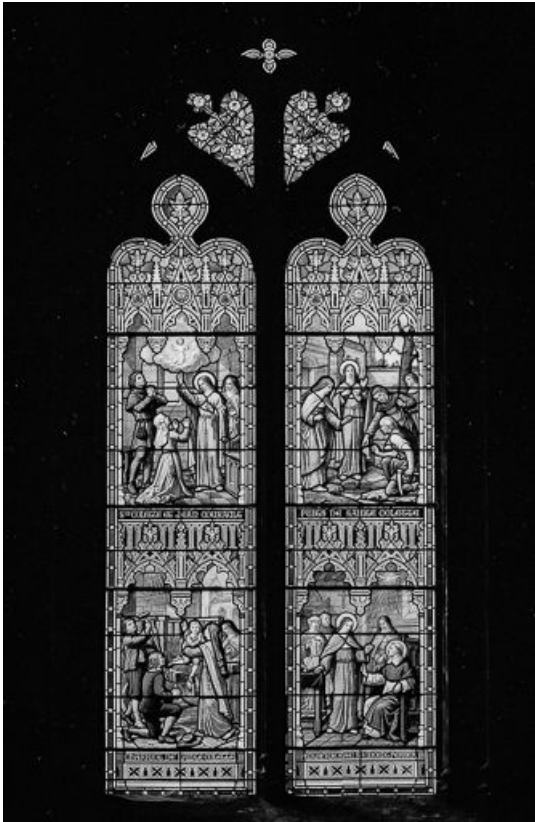

Baie 4 : vue d'ensemble.

39, Poligny

N° de l'illustration : 19823900103X

Date : 1982

Auteur : Jean-Luc Ligier

Reproduction soumise à autorisation du titulaire des droits d'exploitation

© Région Bourgogne-Franche-Comté, Inventaire du patrimoine