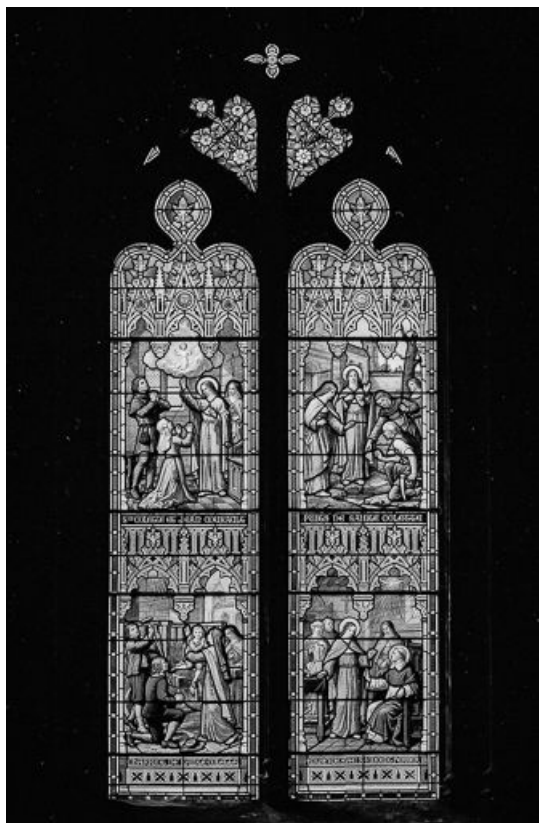

Baie 4 : vue d'ensemble.

39, Poligny

N° de l'illustration : 19823900103X

Date : 1982

Auteur : Jean-Luc Ligier

Reproduction soumise à autorisation du titulaire des droits d'exploitation

© Région Bourgogne-Franche-Comté, Inventaire du patrimoine