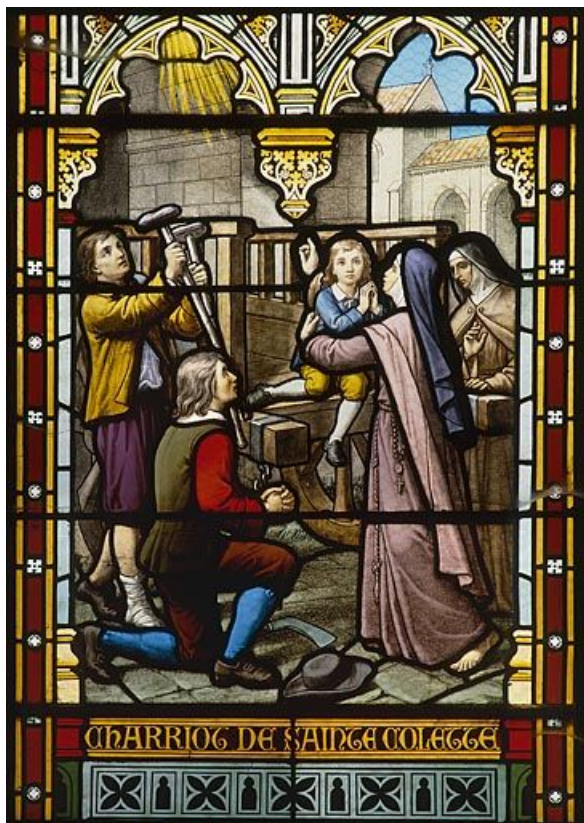

Période(s) principale(s) : 4e quart 19e siècle

Auteur(s) de l'oeuvre :

Lucien Bégule (peintre-verrier, attribution par source)

Description

2 lancettes, tympan.

Éléments descriptifs

Catégories : vitrail

Structures : lancette

Baie 4 : détail en haut et à droite.

39, Poligny

N° de l'illustration : 19863900013XA

Date : 1986

Auteur : Yves Sancey

Reproduction soumise à autorisation du titulaire des droits d'exploitation

© Région Bourgogne-Franche-Comté, Inventaire du patrimoine