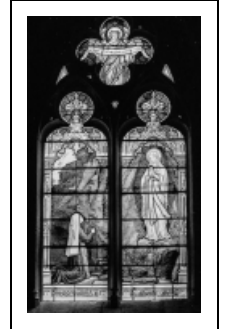

BAIE 5

Bourgogne-Franche-Comté, Jura
Poligny

Dossier IM39002508 réalisé en
1982

Auteur(s) : Martine Callias Bey

Historique

Les vitraux ont été réalisés en 1896 par Lucien Bégule, peintre-verrier à Lyon (Rhône).

Période(s) principale(s) : 4e quart 19e siècle

Auteur(s) de l'oeuvre :

Lucien Bégule (peintre-verrier, attribution par source)

Description

2 lancettes, tympan.

Éléments descriptifs

Catégories : vitrail

Structures : lancette

Iconographie :

Apparition de la Vierge à Bernadette de Lourdes.

Vierge

sainte Bernadette

État de conservation :

bon état

Informations complémentaires

Aire d'étude et canton : Poligny