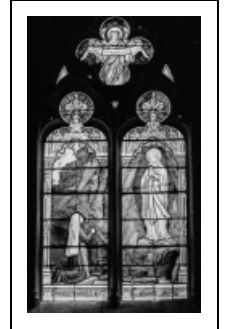

BAIE 5

Bourgogne-Franche-Comté, Jura
Poligny

Dossier IM39002508 réalisé en
1982

Auteur(s) : Martine Callias Bey

Historique

Les vitraux ont été réalisés en 1896 par Lucien Bégule, peintre-verrier à Lyon (Rhône).

Période(s) principale(s) : 4e quart 19e siècle

Auteur(s) de l'oeuvre :

Lucien Bégule (peintre-verrier, attribution par source)

Description

2 lancettes, tympan.

Éléments descriptifs

Catégories : vitrail

Structures : lancette

Iconographie :

Apparition de la Vierge à Bernadette de Lourdes.

Vierge

sainte Bernadette

État de conservation :

bon état

Informations complémentaires

Aire d'étude et canton : Poligny