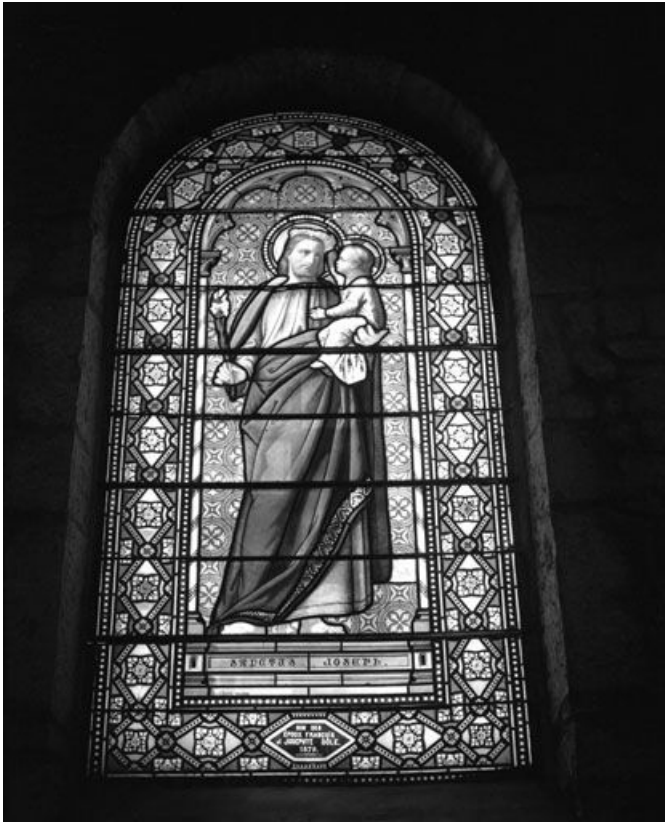

Période(s) principale(s) : 3e quart 19e siècle

Dates : 1879

Auteur(s) de l'oeuvre :

Louis-Victor Gesta (peintre-verrier, attribution par source)

Description

1 lancette en plein cintre.

Éléments descriptifs

Catégories : vitrail

Baie 5 : vue d'ensemble.

N° de l'illustration : 19823900138ZA

Date : 1982

Auteur : Jean-Luc Ligier

Reproduction soumise à autorisation du titulaire des droits d'exploitation

© Région Bourgogne-Franche-Comté, Inventaire du patrimoine

Baie 6 : vue d'ensemble.

N° de l'illustration : 19823900227X

Date : 1982

Auteur : Jean-Luc Ligier

Reproduction soumise à autorisation du titulaire des droits d'exploitation

© Région Bourgogne-Franche-Comté, Inventaire du patrimoine