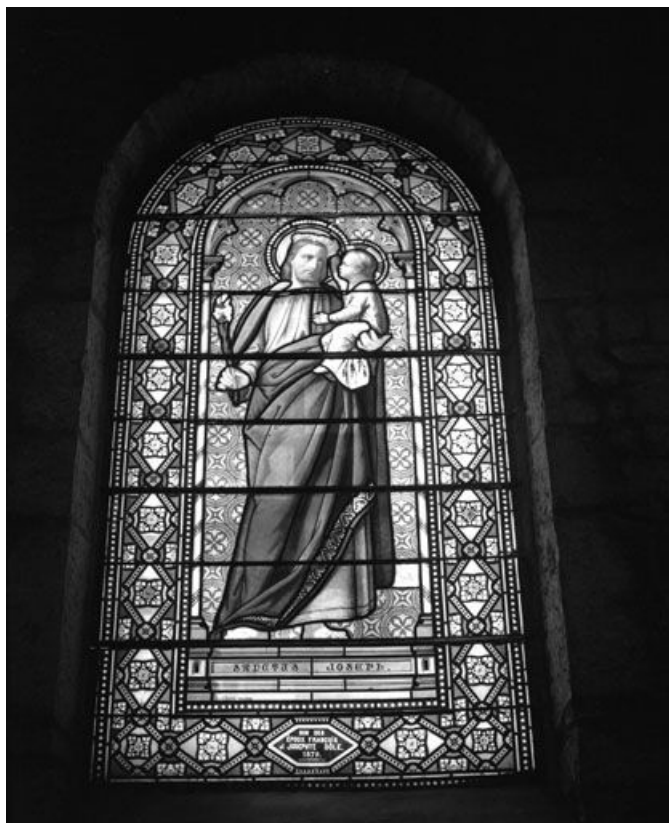

Période(s) principale(s) : 3e quart 19e siècle

Dates : 1879

Auteur(s) de l'oeuvre :

Louis-Victor Gesta (peintre-verrier, attribution par source)

Description

1 lancette en plein cintre.

Éléments descriptifs

Catégories : vitrail

Dénomination : verrière

© Région Bourgogne-Franche-Comté, Inventaire du patrimoine

Baie 5 : vue d'ensemble.

N° de l'illustration : 19823900138ZA

Date : 1982

Auteur : Jean-Luc Ligier

Reproduction soumise à autorisation du titulaire des droits d'exploitation
© Région Bourgogne-Franche-Comté, Inventaire du patrimoine

Baie 6 : vue d'ensemble.

N° de l'illustration : 19823900227X

Date : 1982

Auteur : Jean-Luc Ligier

Reproduction soumise à autorisation du titulaire des droits d'exploitation

© Région Bourgogne-Franche-Comté, Inventaire du patrimoine