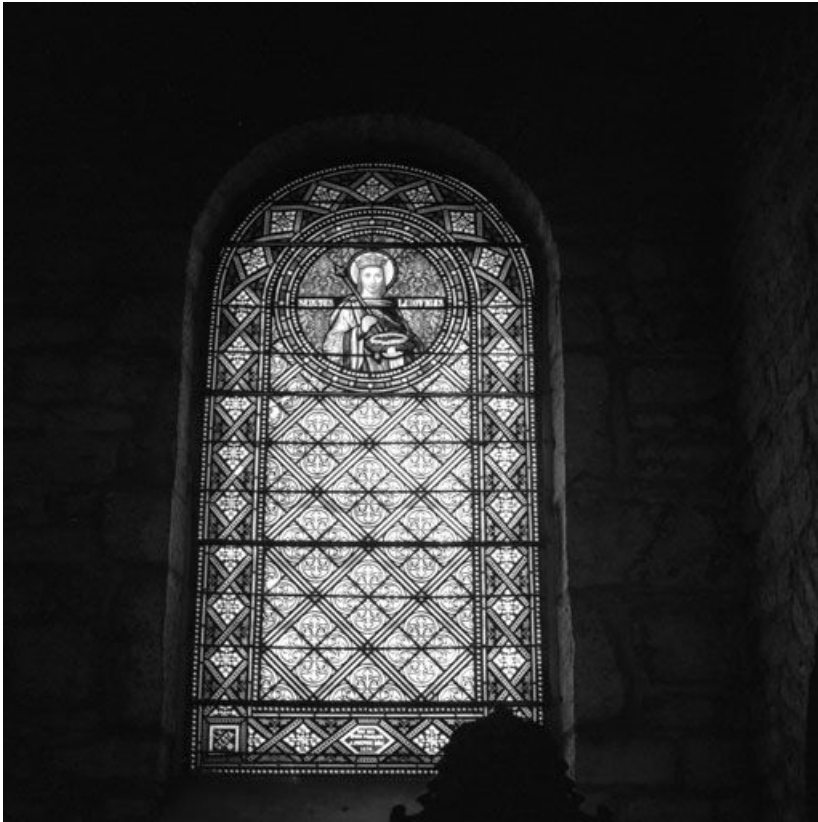

Période(s) principale(s) : 3e quart 19e siècle

Dates : 1879

Auteur(s) de l'oeuvre :

Louis-Victor Gesta (peintre-verrier, attribution par source)

Description

1 lancette en plein cintre.

Éléments descriptifs

Catégories : vitrail

Baie 7 : vue d'ensemble.

N° de l'illustration : 19873900015VA

Date : 1987

Auteur : Yves Sancey

Reproduction soumise à autorisation du titulaire des droits d'exploitation

© Région Bourgogne-Franche-Comté, Inventaire du patrimoine