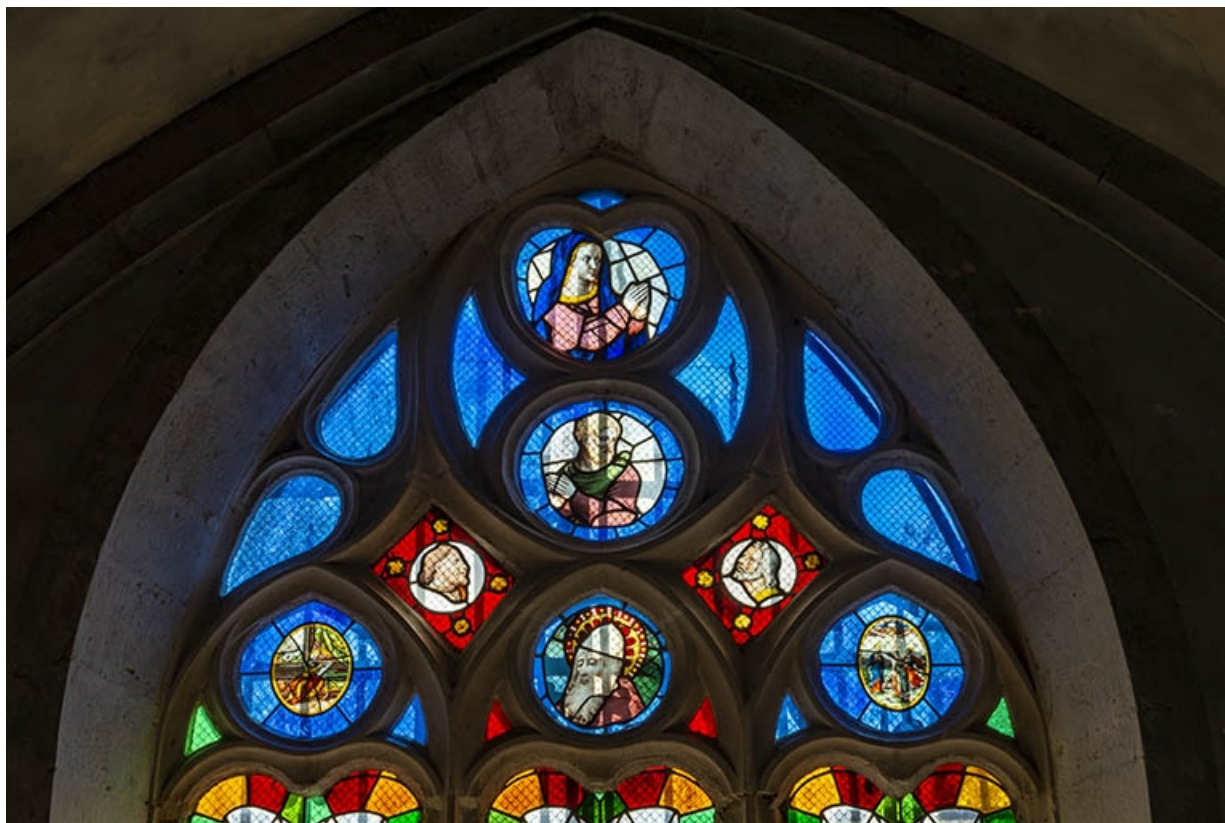

Le tympan.
39, Bersaillin

N° de l'illustration : 20193900002NUC4A

Date : 2019

Auteur : Jérôme Mongreville

Reproduction soumise à autorisation du titulaire des droits d'exploitation

© Région Bourgogne-Franche-Comté, Inventaire du patrimoine