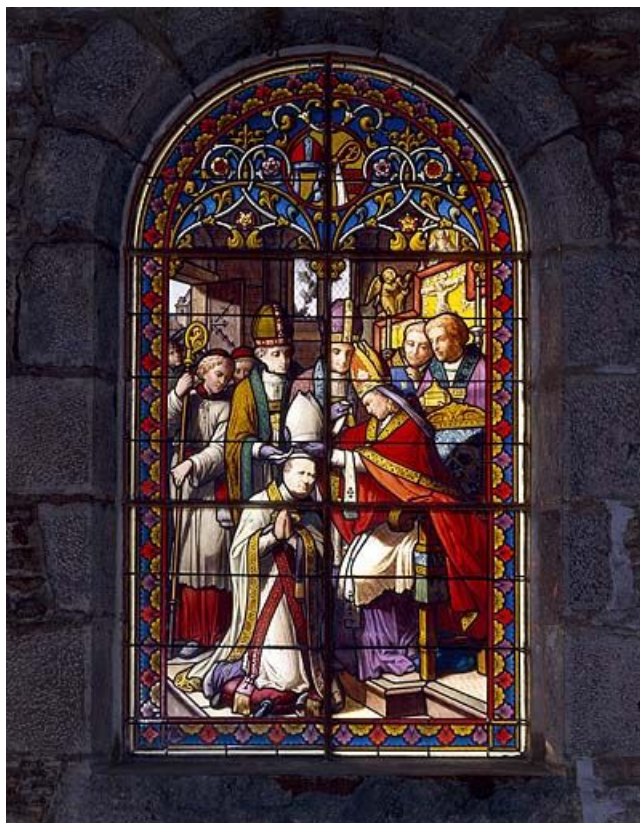

Vue d'ensemble.

39, Arbois rue des Familiers

N° de l'illustration : 19863900001VA

Date : 1986

Auteur : Yves Sancey

Reproduction soumise à autorisation du titulaire des droits d'exploitation

© Région Bourgogne-Franche-Comté, Inventaire du patrimoine