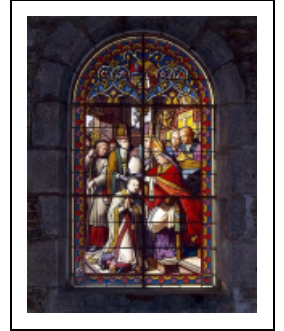

### Historique

Le vitrail a été réalisé au 19e siècle par Gaspard Gsell, peintre-verrier suisse. Le dessin est conservé dans le catalogue des vitraux et des dessins de vitraux du musée Carnavalet (Paris).

**Période(s) principale(s)** : 19e siècle

**Auteur(s) de l'oeuvre** :

Gaspard Gsell (peintre-verrier, attribution par source)

### Description

Lancettes en plein cintre.