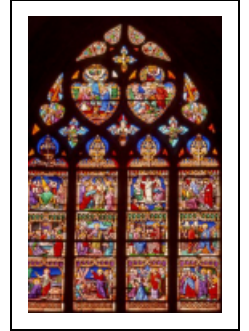

BAIE 0

Bourgogne-Franche-Comté, Jura
Arbois
rue des Familiers

Dossier IM39002444 réalisé en
1982

Auteur(s) : Martine Callias Bey

Historique

Le vitrail a été réalisé au 19e siècle.

Période(s) principale(s) : 19e siècle

Description

4 lancettes trilobées et tympan : 6 soufflets, 4 mouchettes et écoinçons.

Éléments descriptifs

Catégories : vitrail

Structures : lancette polylobé

Iconographie :

Lancette : 3 registres de scènes de la vie des apôtres