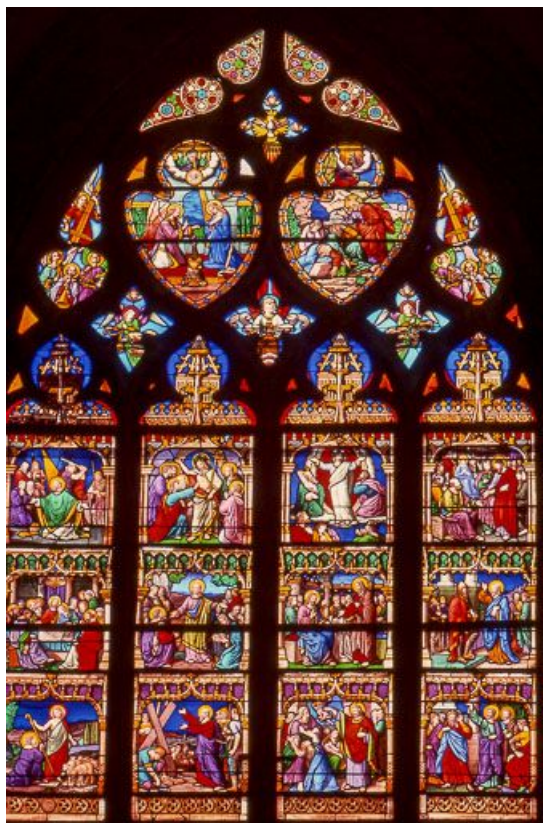

Vue d'ensemble.

39, Arbois rue des Familiers

N° de l'illustration : 19823900136ZA

Date : 1982

Auteur : Jean-Luc Ligier

Reproduction soumise à autorisation du titulaire des droits d'exploitation

© Région Bourgogne-Franche-Comté, Inventaire du patrimoine