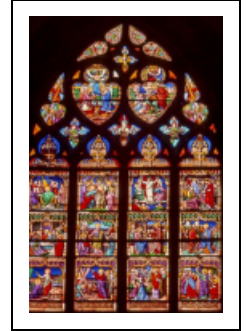

## BAIE 0

Bourgogne-Franche-Comté, Jura  
Arbois  
rue des Familiers

Dossier IM39002444 réalisé en  
1982

Auteur(s) : Martine Callias Bey

## Historique

Le vitrail a été réalisé au 19e siècle.

**Période(s) principale(s)** : 19e siècle

### Éléments descriptifs

**Catégories** : vitrail

**Structures** : lancette polylobé

### Iconographie :

Lancette : 3 registres de scènes de la vie des apôtres

Tympan : Jardin des oliviers et Annonciation

apôtre

Jardin des oliviers

Annonciation