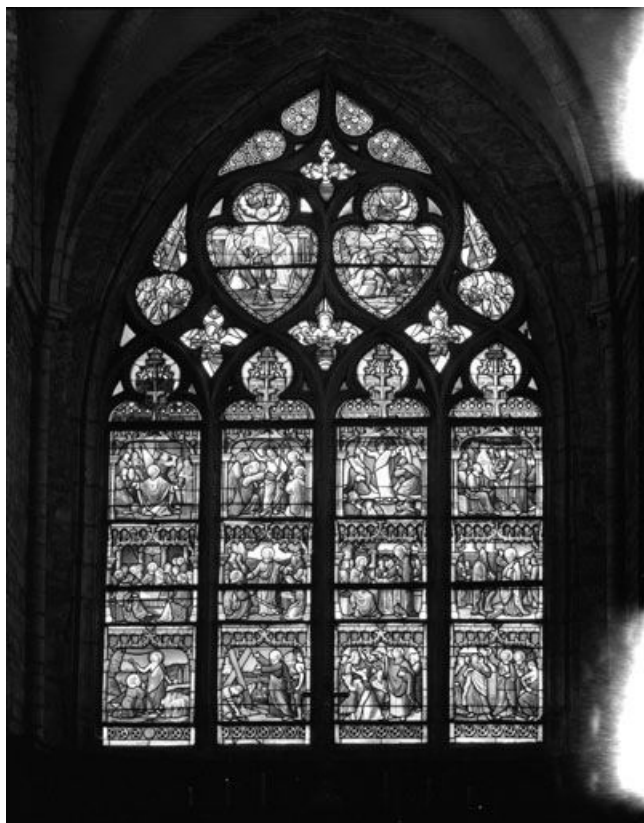

Vue d'ensemble.

39, Arbois rue des Familiers

N° de l'illustration : 19823900207X

Date : 1982

Auteur : Jean-Luc Ligier

Reproduction soumise à autorisation du titulaire des droits d'exploitation

© Région Bourgogne-Franche-Comté, Inventaire du patrimoine