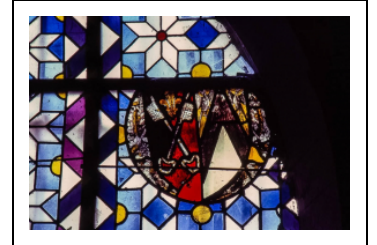

## VERRIÈRE : BAIE 8

Bourgogne-Franche-Comté, Jura  
Chaux-des-Crotenay

Dossier IM39002434 réalisé en  
1982

Auteur(s) : Martine Callias Bey

**Période(s) principale(s)** : 4e quart 15e siècle / 1er quart 16e siècle

### Description

1 lancette en arc brisé.

### Éléments descriptifs

**Catégories** : vitrail

**Structures** : lancette en arc brisé

**Iconographie** :

armoiries

**État de conservation** :

partie en emploi