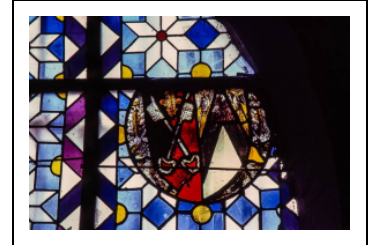

VERRIÈRE : BAIE 8

Bourgogne-Franche-Comté, Jura
Chaux-des-Crotenay

Dossier IM39002434 réalisé en
1982

Auteur(s) : Martine Callias Bey

Période(s) principale(s) : 4e quart 15e siècle / 1er quart 16e siècle

Description

1 lancette en arc brisé.

Éléments descriptifs

Catégories : vitrail

Structures : lancette en arc brisé

Iconographie :

armoiries

État de conservation :

partie en emploi